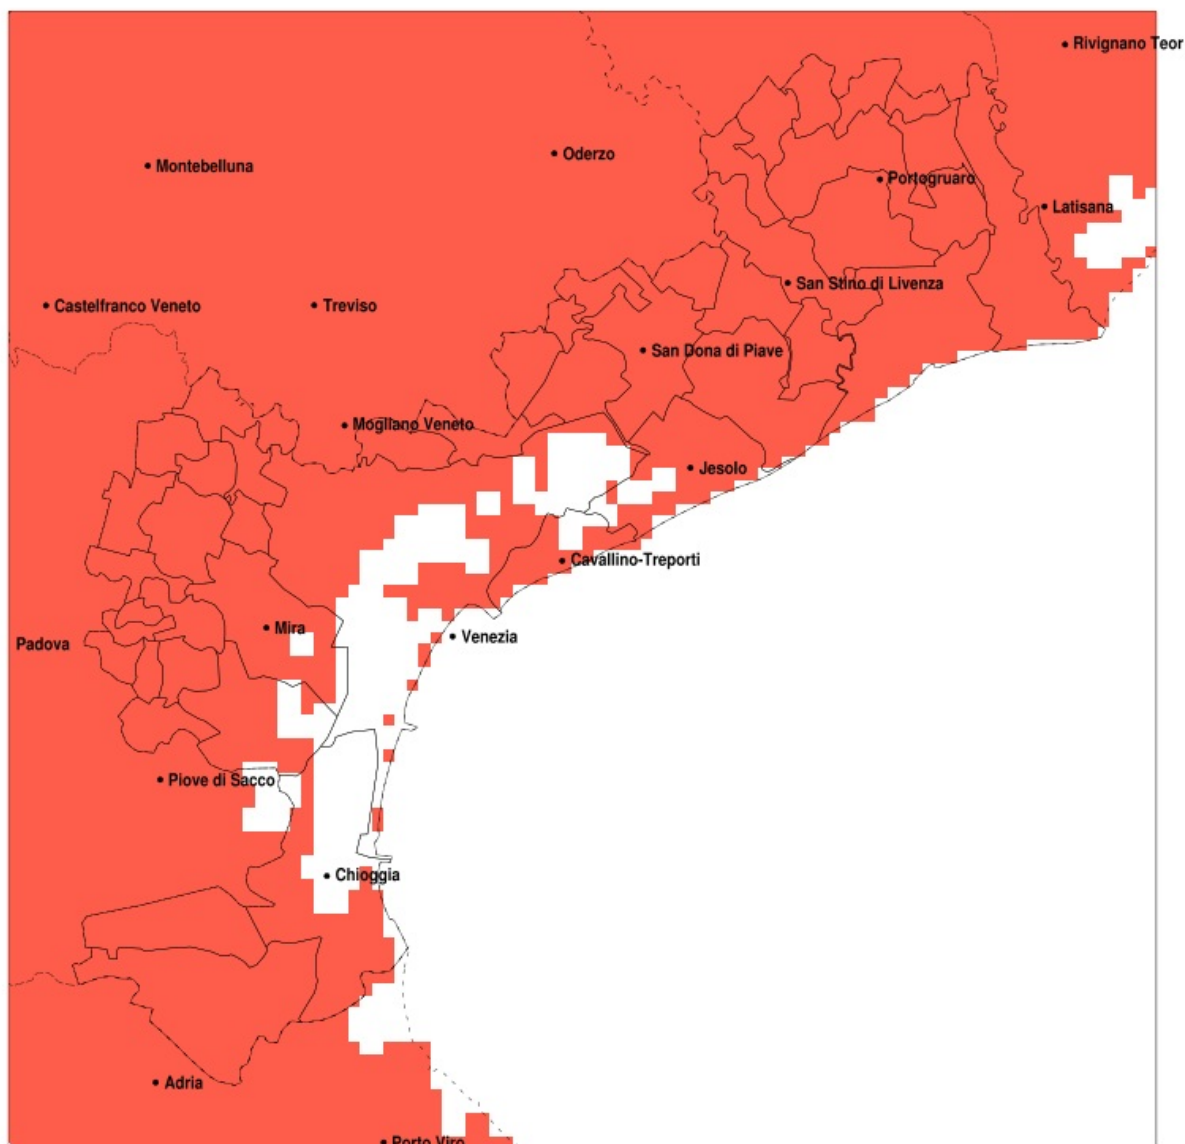

## SERVIZIO DI ALERT EX-POST

### Siccità nella Provincia di Venezia del 28-03-2021

Mappa della Provincia con evidenziati eventuali superamenti della soglia (in rosso)

meteoleaks®

Meteoleaks è l'app che rende accessibili a tutti i dati meteo veri, storici e in tempo reale.  
[www.meteoleaks.com](http://www.meteoleaks.com)

Sistema di gestione certificato ISO 9001:2015 per l'Erogazione di servizi meteorologici professionali.

Siccità (mm) dal 27-02-2021 al 28-03-2021					
Comune	max	min	med	Porzione comunale interessata	Media 5 anni
Annone Veneto	9	3	5	100%	80
Campagna Lupia	13	4	10	100%	63
Campolongo Maggiore	13	6	10	100%	65
Camponogara	14	8	11	100%	65
Caorle	9	3	6	100%	74
Cavallino-Treporti	13	5	9	100%	64
Cavarzere	11	0	4	100%	54
Ceggia	12	6	9	100%	80
Chioggia	10	2	5	100%	56
Cinto Caomaggiore	8	3	5	100%	84
Cona	8	0	3	100%	55
Concordia Sagittaria	7	3	5	100%	79
Dolo	15	0	10	100%	65
Eraclea	11	1	6	100%	72
Fiesso d'Artico	18	0	11	100%	66
Fossalta di Piave	9	6	8	100%	78
Fossalta di Portogruaro	7	3	4	100%	80
Fosso	15	0	11	100%	65
Gruaro	7	3	4	100%	86
Jesolo	10	1	5	100%	67
Marcon	16	4	10	100%	69
Martellago	11	4	7	100%	65
Meolo	14	4	8	100%	76
Mira	14	8	11	100%	62
Mirano	14	5	9	100%	66
Musile di Piave	14	5	9	100%	73
Noale	20	4	10	100%	69
Noventa di Piave	10	7	9	100%	80
Pianiga	19	0	11	100%	67
Portogruaro	8	3	5	100%	80
Pramaggiore	7	3	5	100%	81
Quarto d'Altino	15	4	10	100%	73
Salzano	13	4	7	100%	67

Precipitazione in 30 giorni (mm) dal 27-02-2021 al 28-03-2021					
Comune	max	min	med	Porzione comunale interessata	Media 5 anni
San Dona di Piave	12	5	8	100%	75
San Michele al Tagliamento	21	4	8	100%	74
San Stino di Livenza	12	3	6	100%	78
Santa Maria di Sala	23	6	12	100%	69
Scorze	17	4	7	100%	67
Spinea	12	5	9	100%	63
Stra	19	0	11	100%	65
Teglio Veneto	6	3	4	100%	84
Torre di Mosto	12	4	8	100%	77
Venezia	16	4	10	100%	65
Vigonovo	20	0	11	100%	64