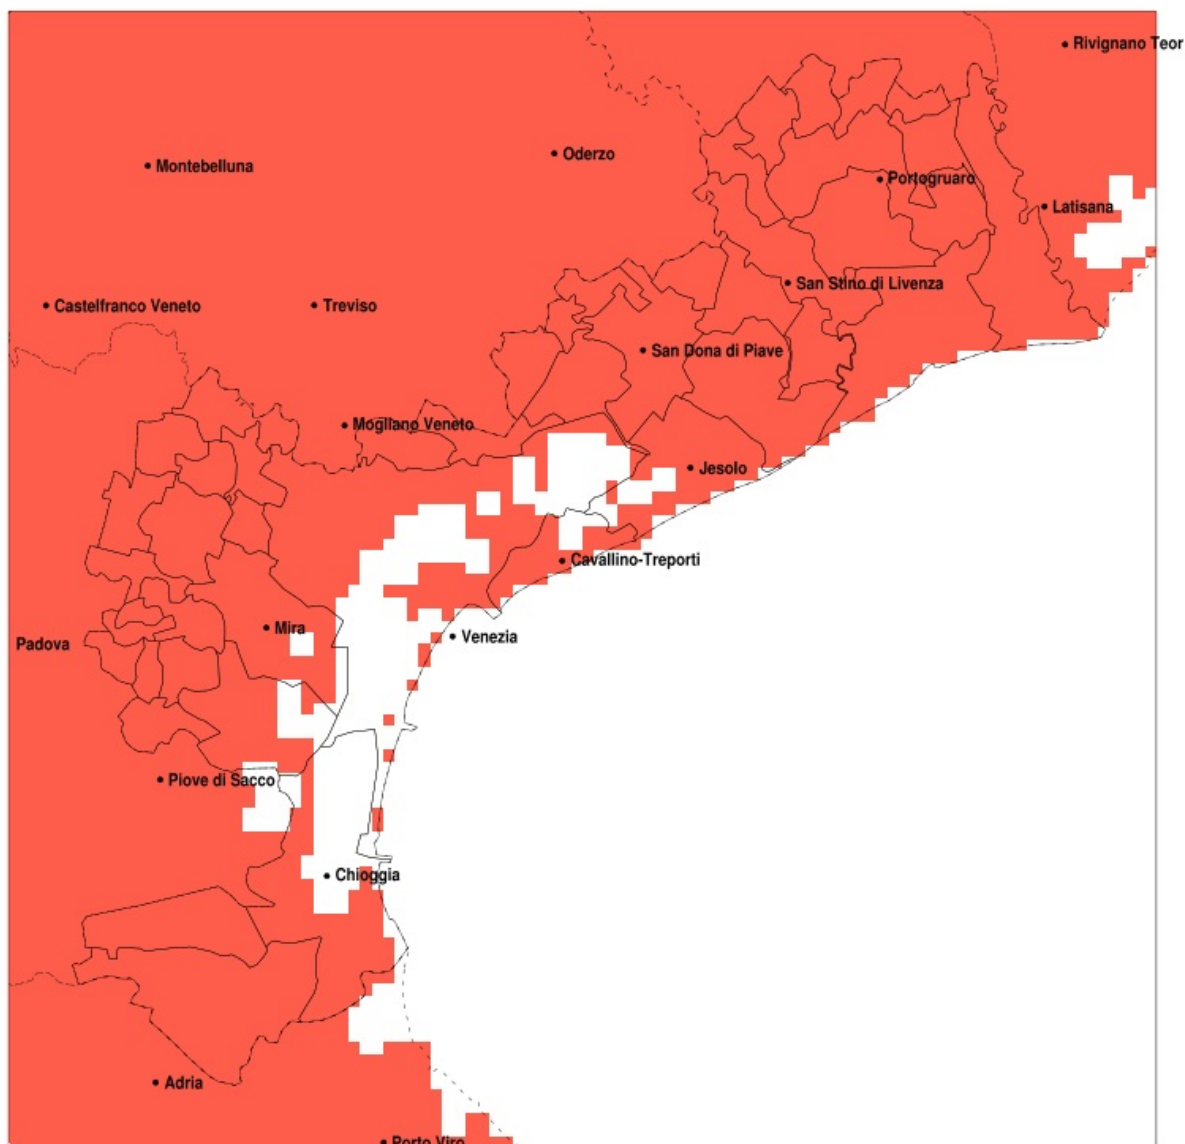

SERVIZIO DI ALERT EX-POST

Siccità nella Provincia di Venezia del 09-04-2021

Mappa della Provincia con evidenziati eventuali superamenti della soglia (in rosso)

meteoleaks®

Meteoleaks è l'app che rende accessibili a tutti i dati meteo veri, storici e in tempo reale.
www.meteoleaks.com

Sistema di gestione certificato ISO 9001:2015 per l'Erogazione di servizi meteorologici professionali.

Siccità (mm) dal 11-03-2021 al 09-04-2021					
Comune	max	min	med	Porzione comunale interessata	Media 5 anni
Annone Veneto	7	3	4	100%	68
Campagna Lupia	10	2	6	100%	59
Campolongo Maggiore	10	2	6	100%	61
Camponogara	10	3	7	100%	60
Caorle	12	4	7	100%	65
Cavallino-Treporti	19	11	14	100%	64
Cavarzere	10	1	4	100%	45
Ceggia	8	2	5	100%	73
Chioggia	8	2	4	100%	48
Cinto Caomaggiore	8	4	5	100%	64
Cona	5	1	3	100%	48
Concordia Sagittaria	8	4	5	100%	69
Dolo	10	0	6	100%	60
Eraclea	11	5	6	100%	66
Fiesso d'Artico	8	0	5	100%	61
Fossalta di Piave	5	2	3	100%	71
Fossalta di Portogruaro	9	4	5	100%	64
Fosso	10	0	7	100%	61
Gruaro	8	4	5	100%	64
Jesolo	14	5	8	100%	62
Marcon	13	2	6	100%	68
Martellago	6	0	3	100%	60
Meolo	10	1	4	100%	72
Mira	11	4	7	100%	58
Mirano	7	1	4	100%	60
Musile di Piave	12	2	5	100%	69
Noale	14	0	4	100%	60
Noventa di Piave	5	2	3	100%	72
Pianiga	8	0	5	100%	61
Portogruaro	10	4	5	100%	66
Pramaggiore	6	4	4	100%	65
Quarto d'Altino	11	2	6	100%	73
Salzano	6	0	3	100%	60

Precipitazione in 30 giorni (mm) dal 11-03-2021 al 09-04-2021					
Comune	max	min	med	Porzione comunale interessata	Media 5 anni
San Dona di Piave	12	2	5	100%	69
San Michele al Tagliamento	25	5	10	100%	59
San Stino di Livenza	11	4	6	100%	69
Santa Maria di Sala	17	1	5	100%	62
Scorze	4	0	2	100%	61
Spinea	8	2	5	100%	59
Stra	9	0	6	100%	61
Teglio Veneto	6	4	5	100%	64
Torre di Mosto	8	4	6	100%	72
Venezia	19	1	8	100%	63
Vigonovo	10	0	7	100%	60