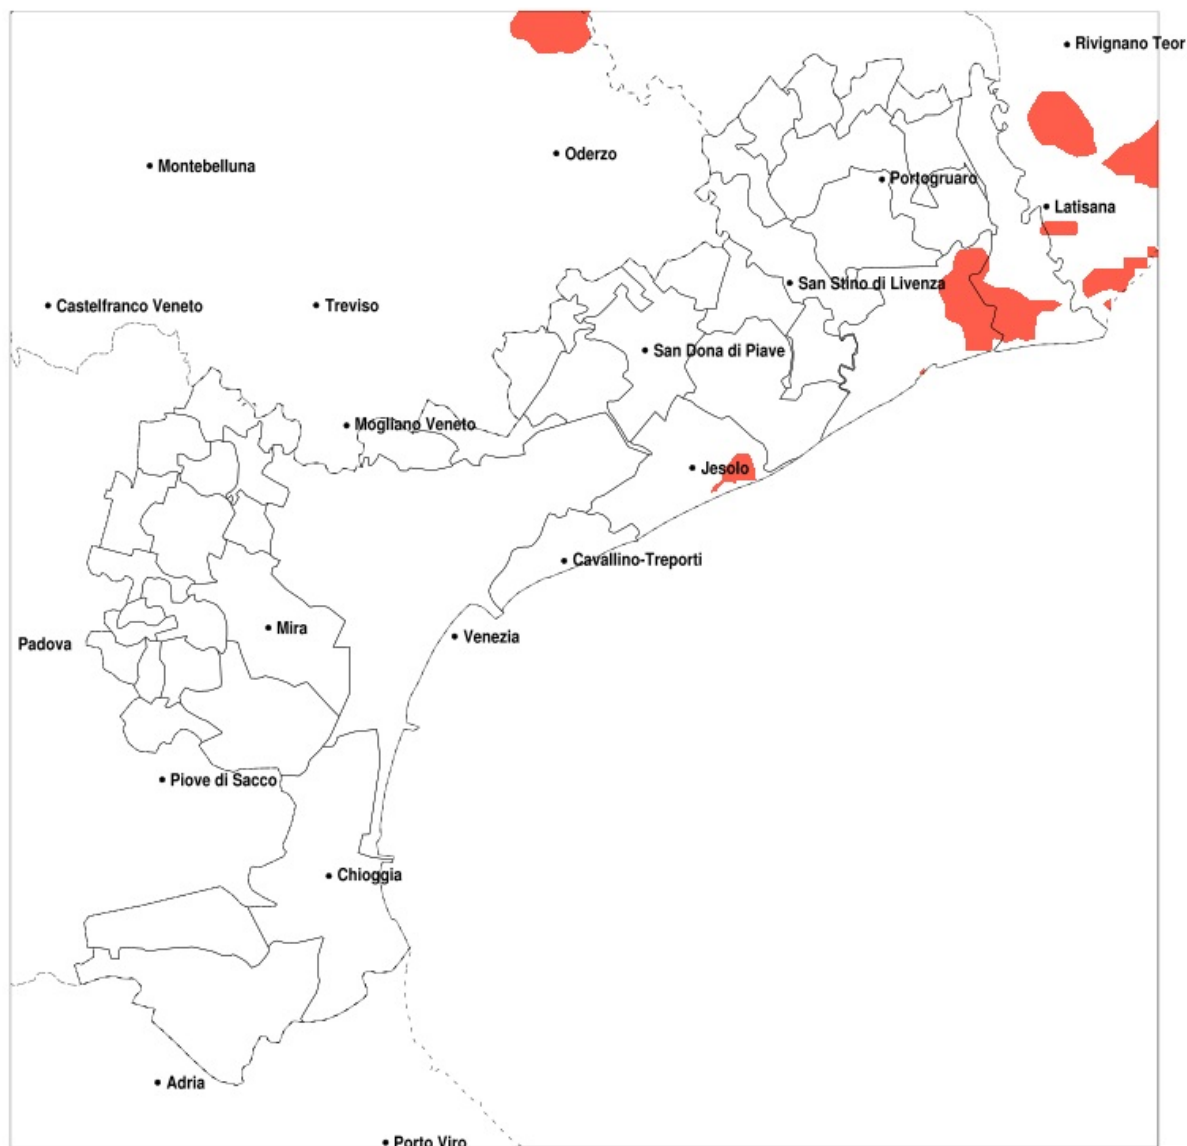

## SERVIZIO DI ALERT EX-POST

### Sbalzo di temperatura minima nella Provincia di Venezia del 10-04-2021

Mappa della Provincia con evidenziati eventuali superamenti della soglia (in rosso)

Sbalzo temperatura minima a 2m (C) del 10-04-2021				
Comune	max	min	med	Porzione comunale interessata
San Michele al Tagliamento	9.0	6.4	7.6	25%