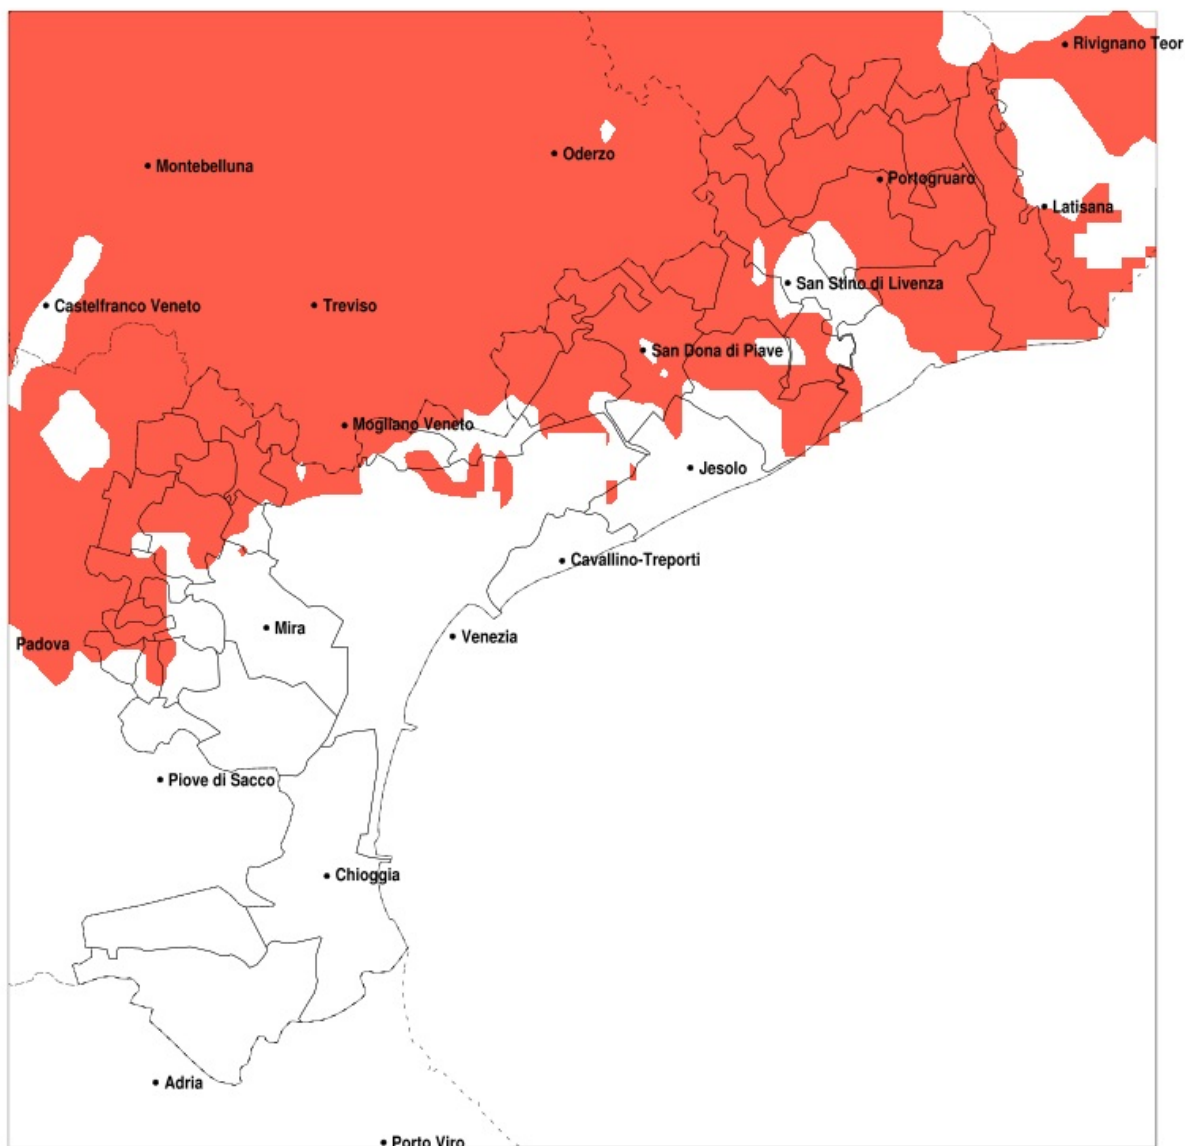

SERVIZIO DI ALERT EX-POST

Eccesso di pioggia in 10 giorni nella Provincia di Venezia del 19-04-2021

Mappa della Provincia con evidenziati eventuali superamenti della soglia (in rosso)

Precipitazione in 10 giorni (mm) dal 10-04-2021 al 19-04-2021					
Comune	max	min	med	Porzione comunale interessata	Media 5 anni
Annone Veneto	112	74	96	100%	17
Camponogara	85	69	77	20%	16
Caorle	119	35	88	70%	17
Ceggia	104	80	91	100%	19
Cinto Caomaggiore	123	97	112	100%	16
Concordia Sagittaria	122	63	95	80%	18
Dolo	88	72	78	40%	16
Eraclea	101	68	82	65%	16
Fiesso d'Artico	89	75	82	80%	17
Fossalta di Piave	108	81	92	100%	17
Fossalta di Portogruaro	118	80	98	100%	16
Fosso	87	72	79	35%	16
Gruaro	122	81	108	100%	16
Jesolo	90	66	77	25%	14
Marcon	106	69	84	65%	16
Martellago	102	59	88	85%	17
Meolo	106	77	89	85%	17
Mirano	105	72	85	70%	19
Musile di Piave	100	70	84	70%	16
Noale	105	81	95	100%	22
Noventa di Piave	111	80	91	100%	18
Pianiga	98	73	83	75%	19
Portogruaro	122	73	102	100%	17
Pramaggiore	120	93	105	100%	16
Quarto d'Altino	103	69	83	65%	17
Salzano	102	78	93	100%	19
San Dona di Piave	102	69	86	80%	17
San Michele al Tagliamento	123	69	96	85%	16
San Stino di Livenza	112	56	85	70%	18
Santa Maria di Sala	105	75	89	90%	23
Scorze	108	79	96	100%	17
Spinea	97	60	79	55%	17
Stra	89	74	82	65%	17

Precipitazione in 10 giorni (mm) dal 10-04-2021 al 19-04-2021					
Comune	max	min	med	Porzione comunale interessata	Media 5 anni
Teglio Veneto	115	77	97	100%	15
Torre di Mosto	104	64	84	80%	18
Venezia	100	49	76	35%	15
Vigonovo	89	71	81	65%	16