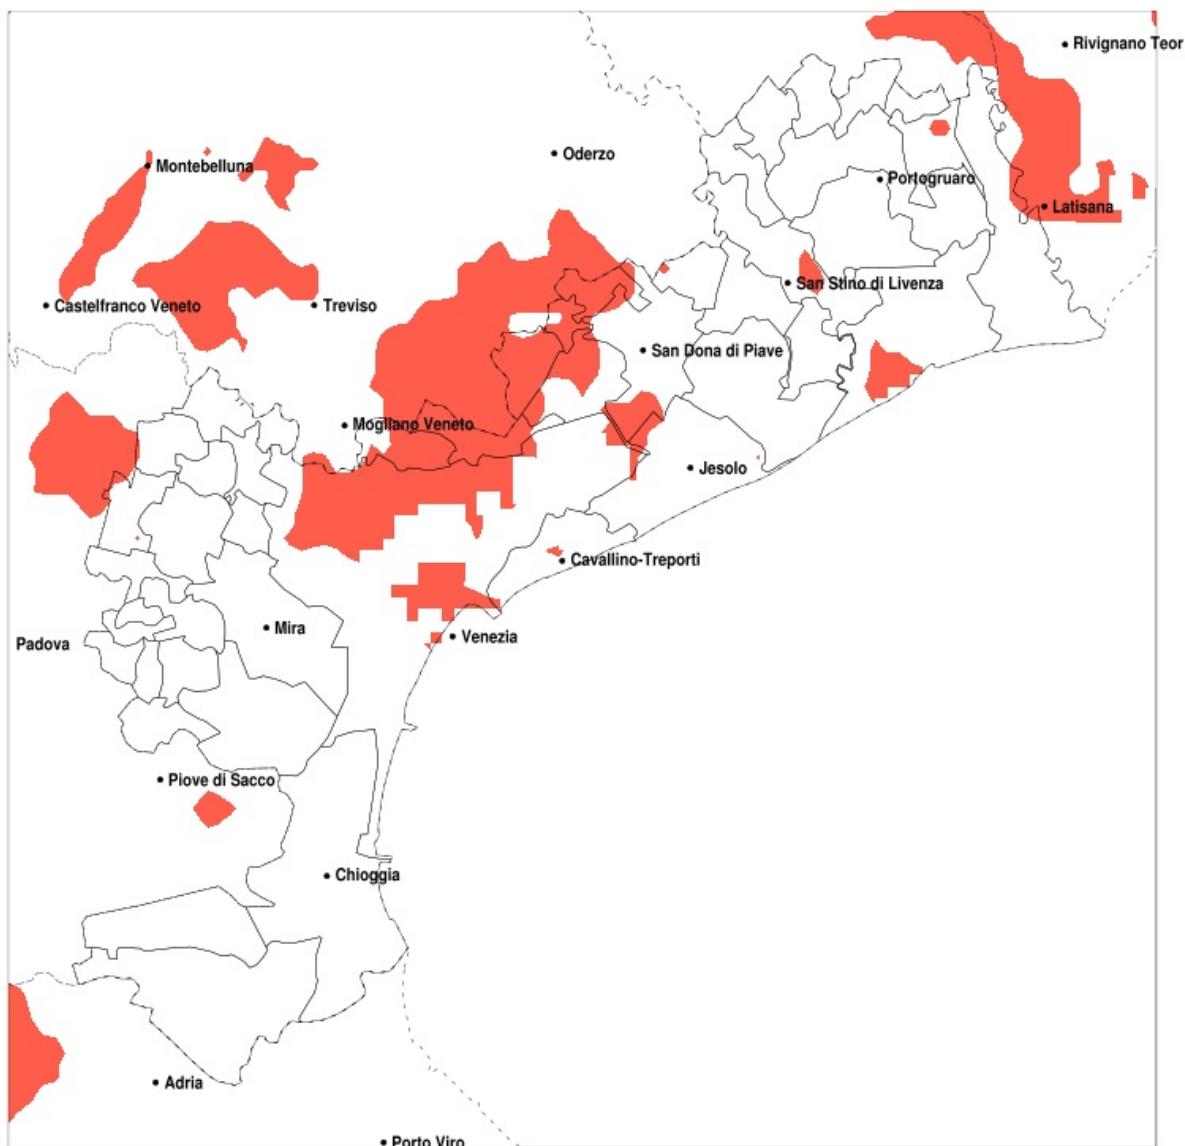

SERVIZIO DI ALERT EX-POST

Siccità nella Provincia di Venezia del 12-05-2021

Mappa della Provincia con evidenziati eventuali superamenti della soglia (in rosso)

meteoleaks®

Meteoleaks è l'app che rende accessibili a tutti i dati meteo veri, storici e in tempo reale.
www.meteoleaks.com

Sistema di gestione certificato ISO 9001:2015 per l'Erogazione di servizi meteorologici professionali.

Siccità (mm) dal 13-04-2021 al 12-05-2021					
Comune	max	min	med	Porzione comunale interessata	Media 5 anni
Fossalta di Piave	81	58	68	80%	109
Marcon	82	47	66	75%	108
Meolo	81	57	67	85%	109
Musile di Piave	81	57	66	60%	101
Noventa di Piave	93	58	73	60%	112
Quarto d'Altino	77	47	66	85%	110
San Dona di Piave	94	57	73	30%	103
San Michele al Tagliamento	111	56	84	25%	108
Santa Maria di Sala	116	53	80	25%	105
Venezia	106	44	66	45%	95