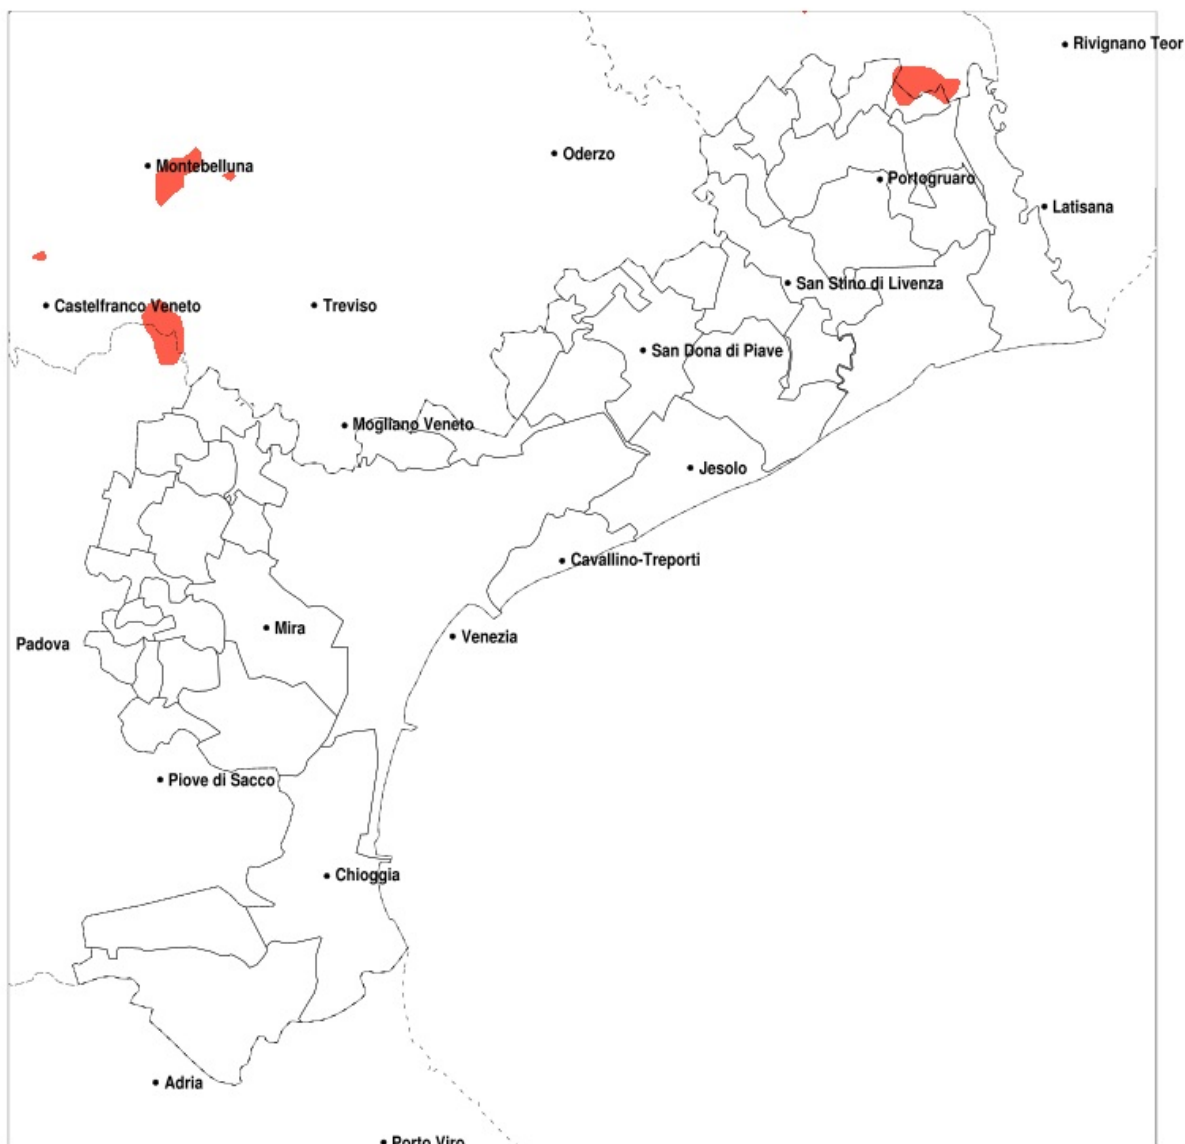

SERVIZIO DI ALERT EX-POST

Eccesso di pioggia in 10 giorni nella Provincia di Venezia del 29-05-2021

Mappa della Provincia con evidenziati eventuali superamenti della soglia (in rosso)

Precipitazione in 10 giorni (mm) dal 20-05-2021 al 29-05-2021					
Comune	max	min	med	Porzione comunale interessata	Media 5 anni
Teglio Veneto	89	49	67	20%	41