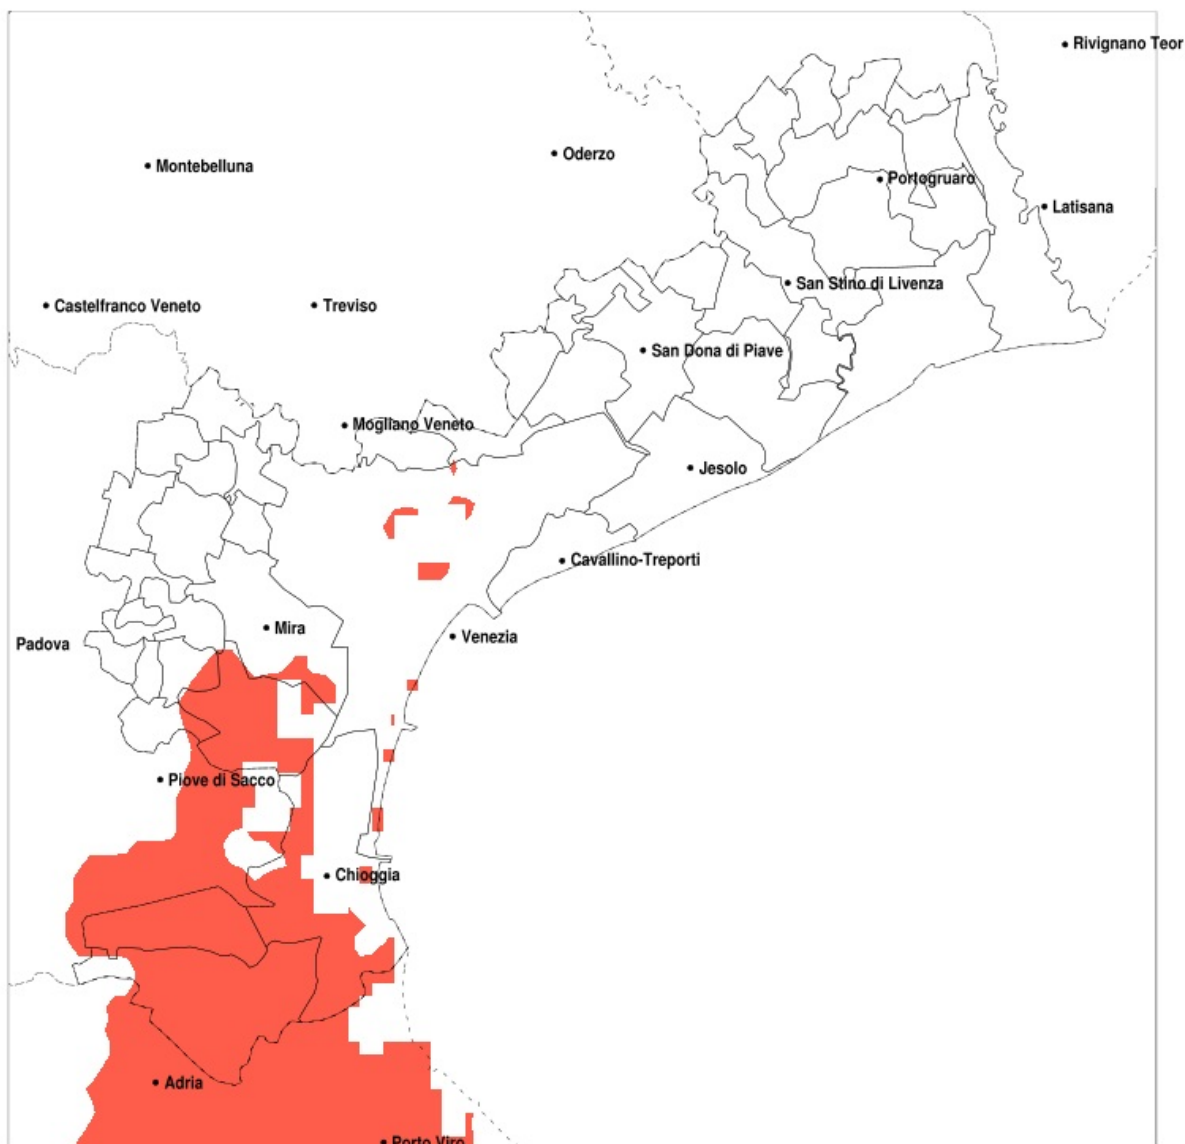

SERVIZIO DI ALERT EX-POST

Siccità nella Provincia di Venezia del 12-06-2021

Mappa della Provincia con evidenziati eventuali superamenti della soglia (in rosso)

Siccità (mm) dal 14-05-2021 al 12-06-2021					
Comune	max	min	med	Porzione comunale interessata	Media 5 anni
Campagna Lupia	90	47	62	65%	97
Campolongo Maggiore	118	49	76	35%	99
Camponogara	109	51	78	30%	103
Cavarzere	71	38	55	90%	98
Chioggia	78	40	55	90%	98
Cona	78	47	60	90%	101
Mira	122	48	77	20%	95