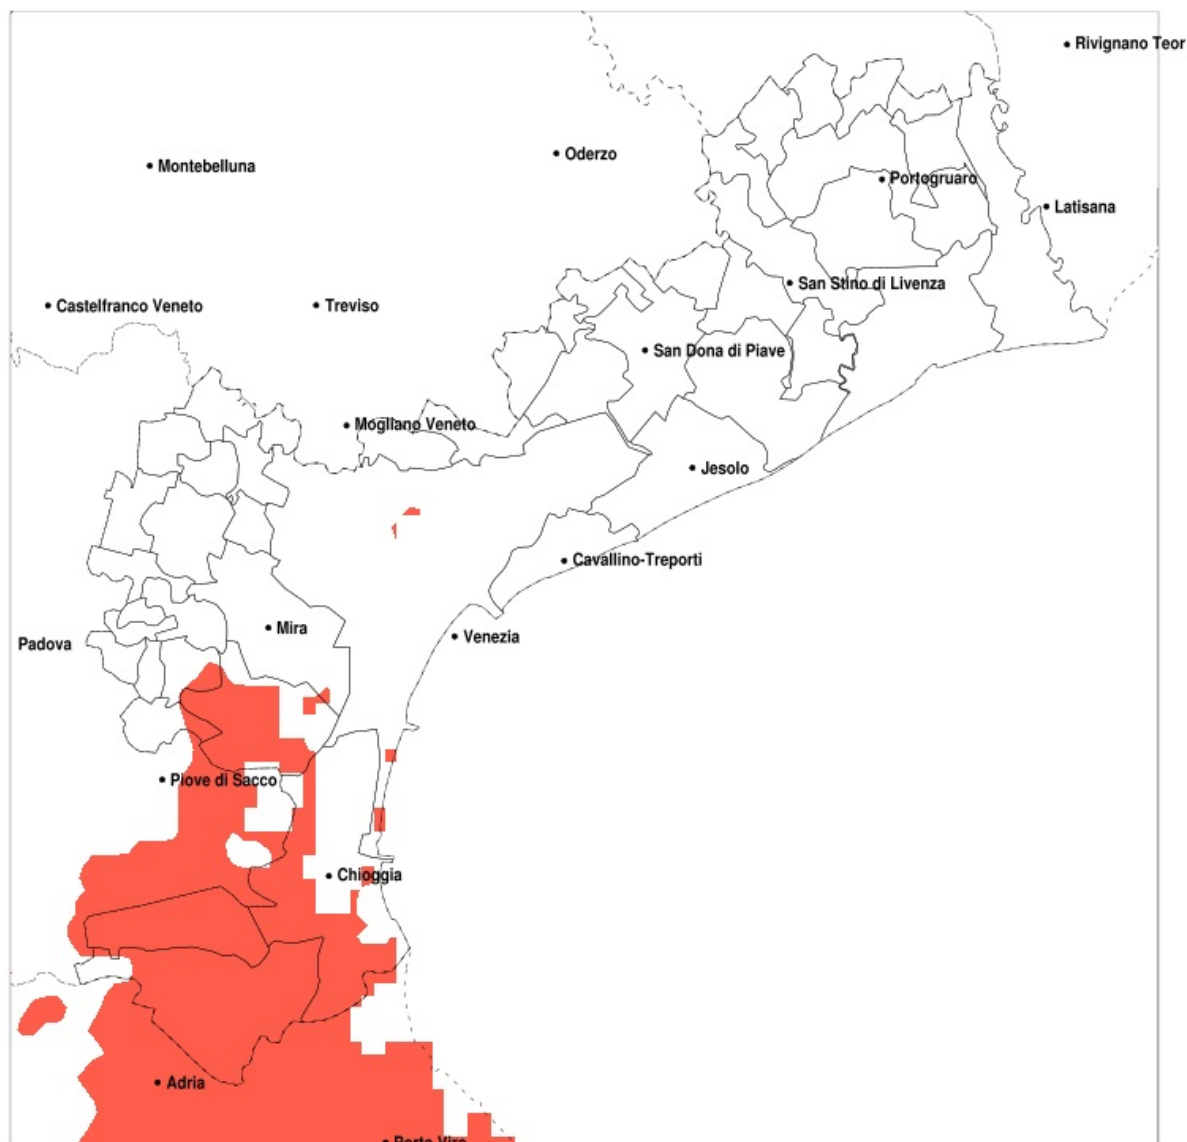

## SERVIZIO DI ALERT EX-POST

### Siccità nella Provincia di Venezia del 13-06-2021

Mappa della Provincia con evidenziati eventuali superamenti della soglia (in rosso)

Siccità (mm) dal 15-05-2021 al 13-06-2021					
Comune	max	min	med	Porzione comunale interessata	Media 5 anni
Campagna Lupia	86	45	59	55%	91
Campolongo Maggiore	108	46	71	35%	95
Camponogara	105	48	74	25%	97
Cavarzere	67	32	50	95%	95
Chioggia	73	34	51	90%	96
Cona	73	43	56	90%	96