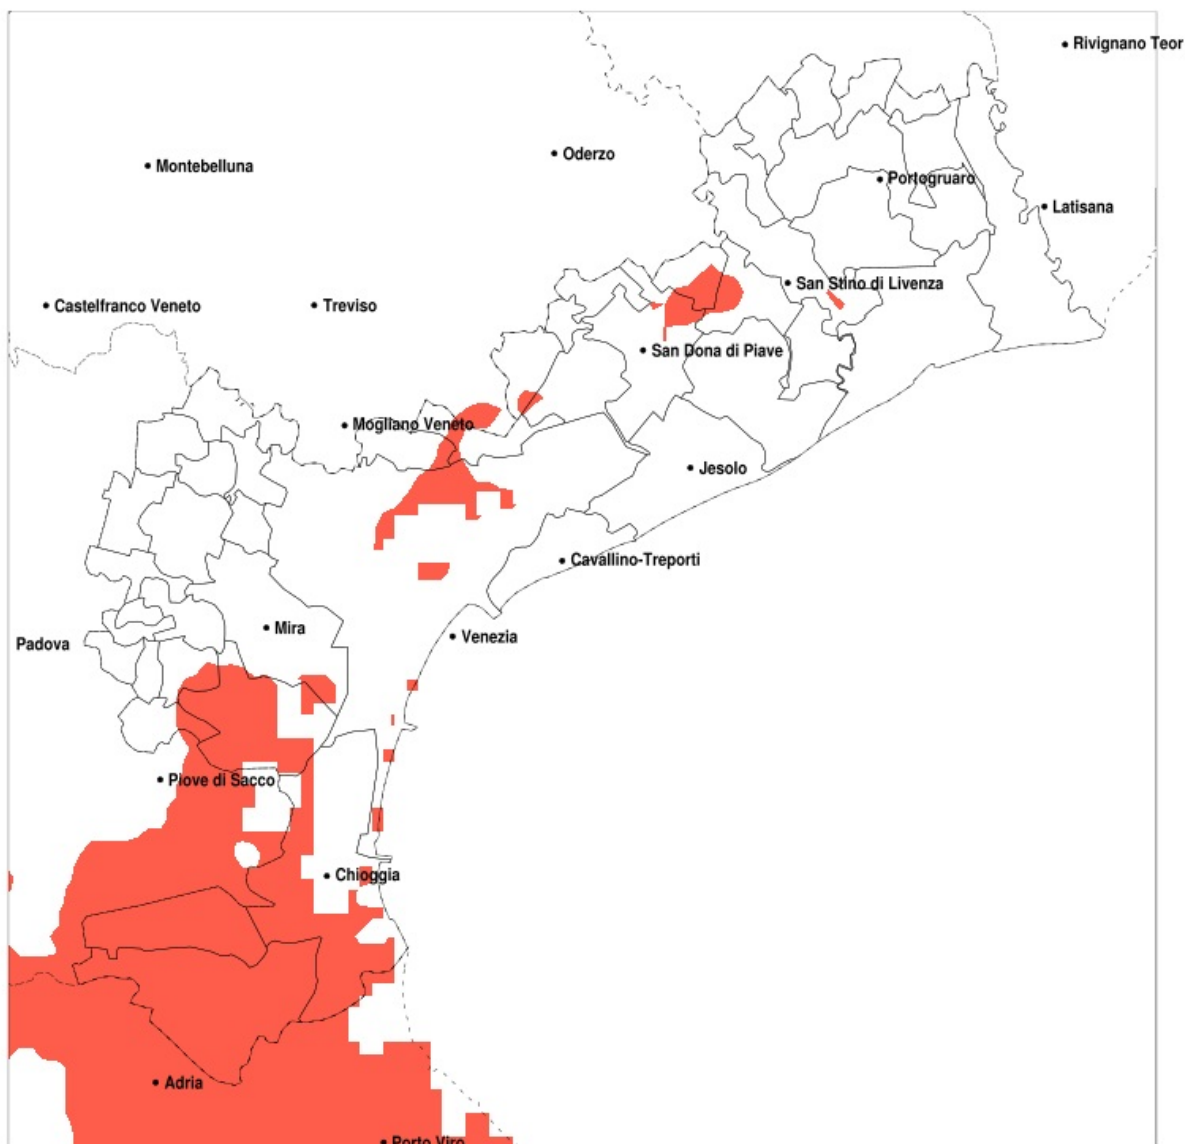

SERVIZIO DI ALERT EX-POST

Siccità nella Provincia di Venezia del 14-06-2021

Mappa della Provincia con evidenziati eventuali superamenti della soglia (in rosso)

meteoleaks®

Meteoleaks è l'app che rende
accessibili a tutti i dati meteo veri,
storici e in tempo reale.
www.meteoleaks.com

Sistema di gestione certificato ISO
9001:2015 per l'Erogazione di servizi
meteorologici professionali.

Siccità (mm) dal 16-05-2021 al 14-06-2021					
Comune	max	min	med	Porzione comunale interessata	Media 5 anni
Campagna Lupia	86	45	59	60%	92
Campolongo Maggiore	108	46	71	40%	97
Camponogara	105	48	74	30%	98
Cavarzere	66	31	49	100%	98
Ceggia	104	57	72	25%	99
Chioggia	72	34	50	95%	99
Cona	72	42	55	100%	101
Marcon	128	68	96	20%	113
Quarto d'Altino	126	63	81	25%	109