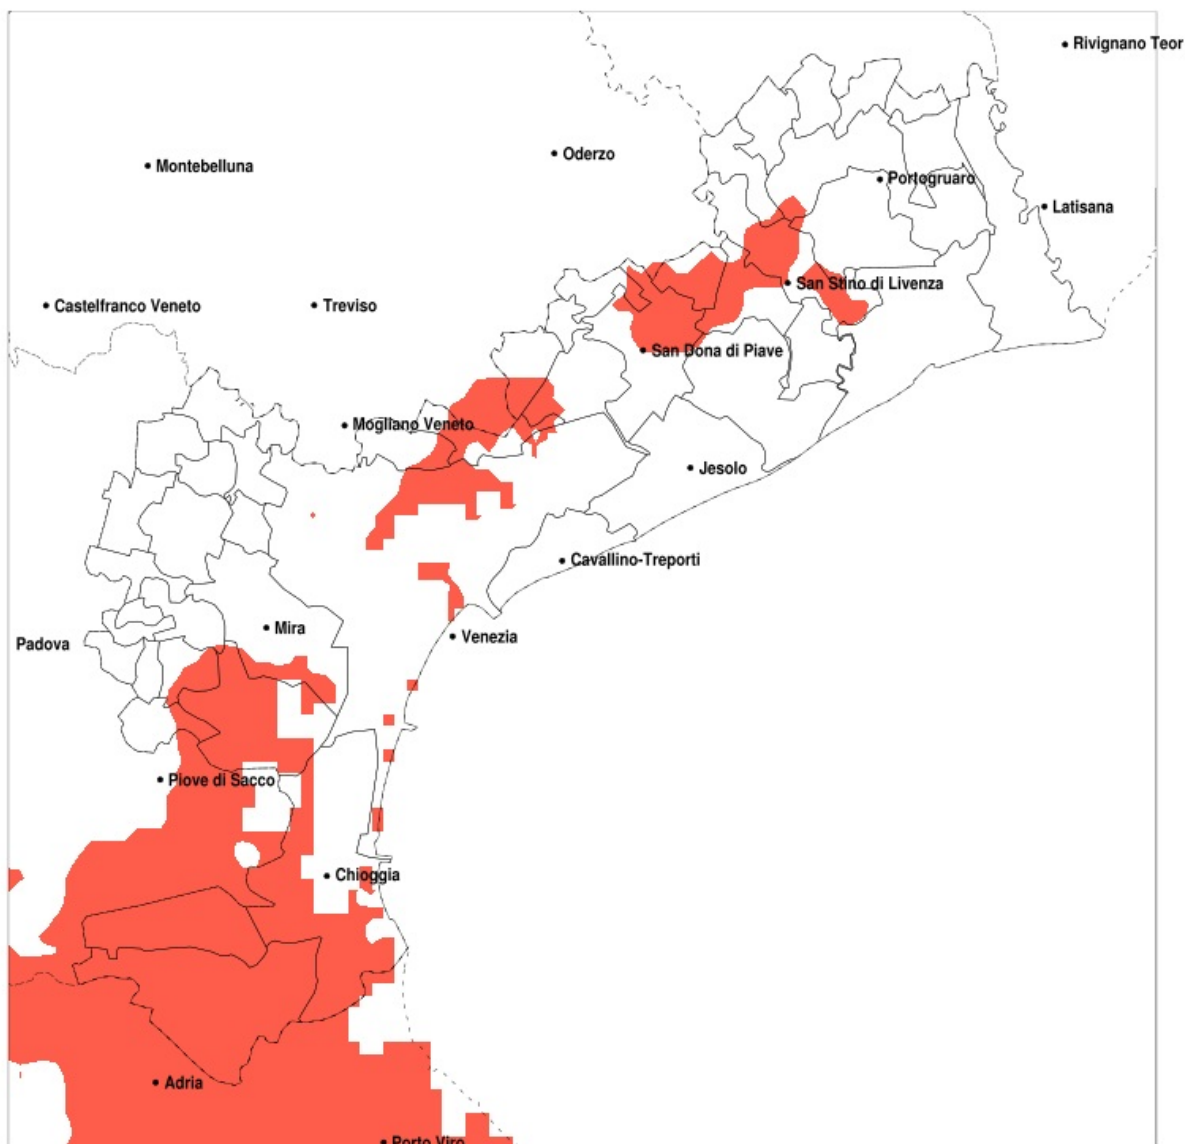

## SERVIZIO DI ALERT EX-POST

### Siccità nella Provincia di Venezia del 15-06-2021

Mappa della Provincia con evidenziati eventuali superamenti della soglia (in rosso)

meteoleaks®

Meteoleaks è l'app che rende  
accessibili a tutti i dati meteo veri,  
storici e in tempo reale.  
[www.meteoleaks.com](http://www.meteoleaks.com)

Sistema di gestione certificato ISO  
9001:2015 per l'Erogazione di servizi  
meteorologici professionali.

Siccità (mm) dal 17-05-2021 al 15-06-2021					
Comune	max	min	med	Porzione comunale interessata	Media 5 anni
Annone Veneto	133	64	98	20%	114
Campagna Lupia	83	43	57	75%	95
Campolongo Maggiore	107	44	70	45%	100
Camponogara	102	46	72	40%	101
Cavarzere	66	31	49	100%	99
Ceggia	99	53	68	60%	102
Chioggia	72	34	50	95%	99
Cona	72	42	55	100%	101
Marcon	124	64	91	30%	114
Meolo	90	59	72	30%	102
Mira	113	43	71	20%	91
Musile di Piave	81	53	67	20%	92
Noventa di Piave	96	53	75	25%	106
Quarto d'Altino	121	59	77	50%	111
San Dona di Piave	99	51	68	30%	93
San Stino di Livenza	126	52	76	25%	98
Torre di Mosto	94	53	68	40%	92
Venezia	139	45	77	25%	97