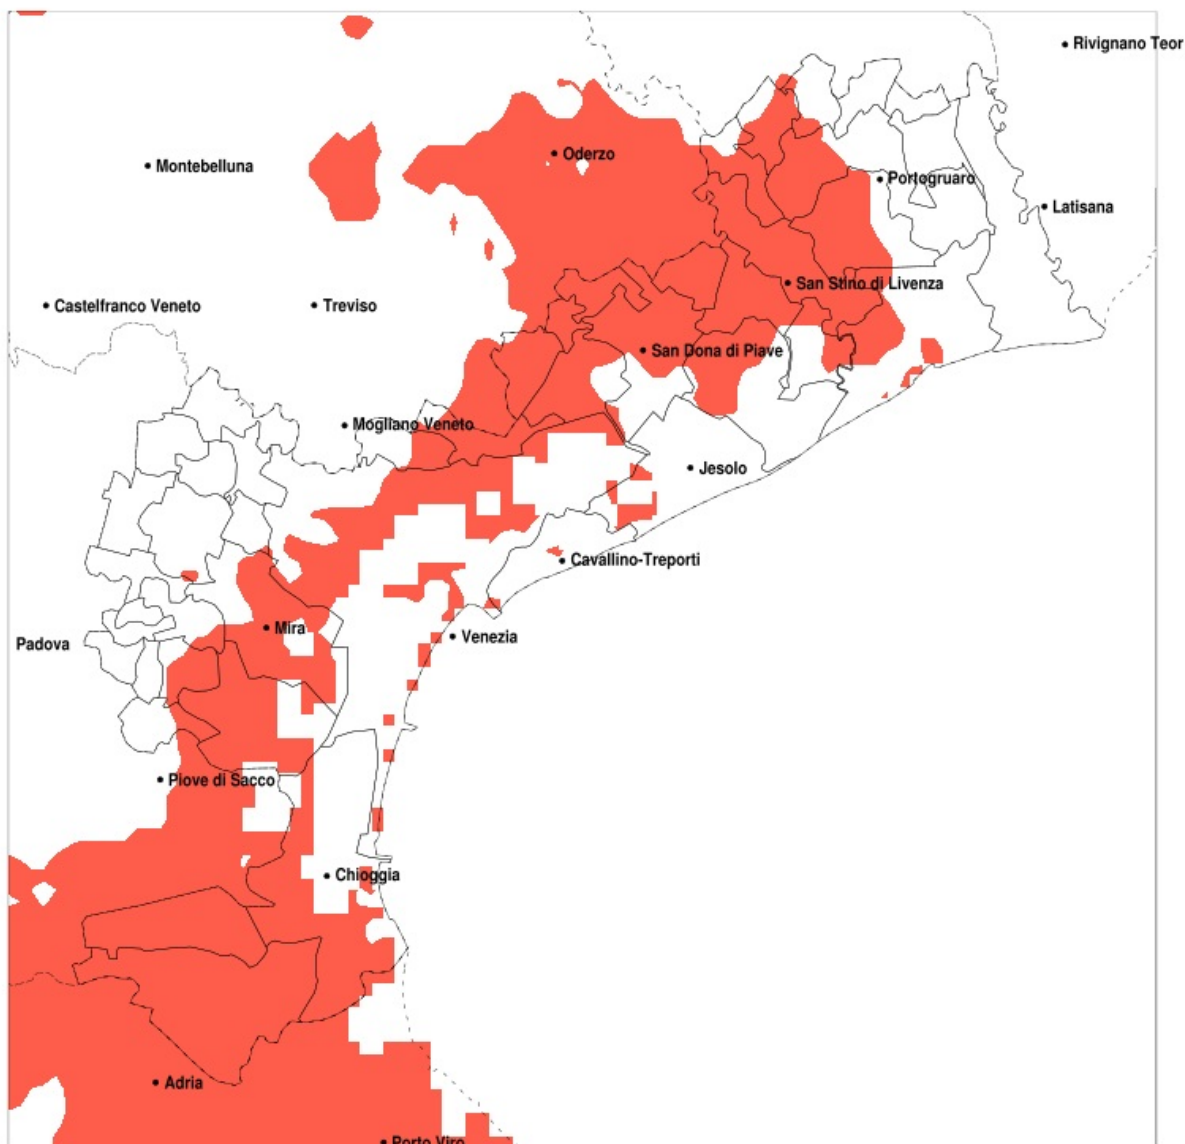

SERVIZIO DI ALERT EX-POST

Siccità nella Provincia di Venezia del 17-06-2021

Mappa della Provincia con evidenziati eventuali superamenti della soglia (in rosso)

Siccità (mm) dal 19-05-2021 al 17-06-2021					
Comune	max	min	med	Porzione comunale interessata	Media 5 anni
Annone Veneto	97	46	67	80%	117
Campagna Lupia	73	41	53	90%	94
Campolongo Maggiore	105	43	66	45%	97
Camponogara	86	45	64	50%	100
Caorle	97	42	63	35%	88
Cavallino-Treporti	68	50	59	25%	82
Cavarzere	61	30	47	100%	101
Ceggia	60	40	49	100%	103
Chioggia	71	33	49	100%	100
Cinto Caomaggiore	134	59	91	35%	123
Cona	71	41	53	100%	101
Concordia Sagittaria	95	42	66	60%	104
Dolo	94	49	68	30%	99
Eraclea	67	40	53	45%	80
Fossalta di Piave	68	52	59	100%	99
Fosso	94	58	75	20%	102
Jesolo	67	46	55	20%	75
Marcon	113	57	82	45%	111
Meolo	72	51	59	90%	99
Mira	98	41	60	55%	92
Musile di Piave	64	45	55	75%	91
Noventa di Piave	69	44	57	100%	103
Portogruaro	134	46	81	35%	109
Pramaggiore	98	50	77	60%	120
Quarto d'Altino	112	50	67	75%	108
San Dona di Piave	67	40	53	75%	92
San Stino di Livenza	87	40	55	85%	101
Spinea	114	52	78	20%	97
Torre di Mosto	64	40	51	80%	94
Venezia	128	43	67	55%	96