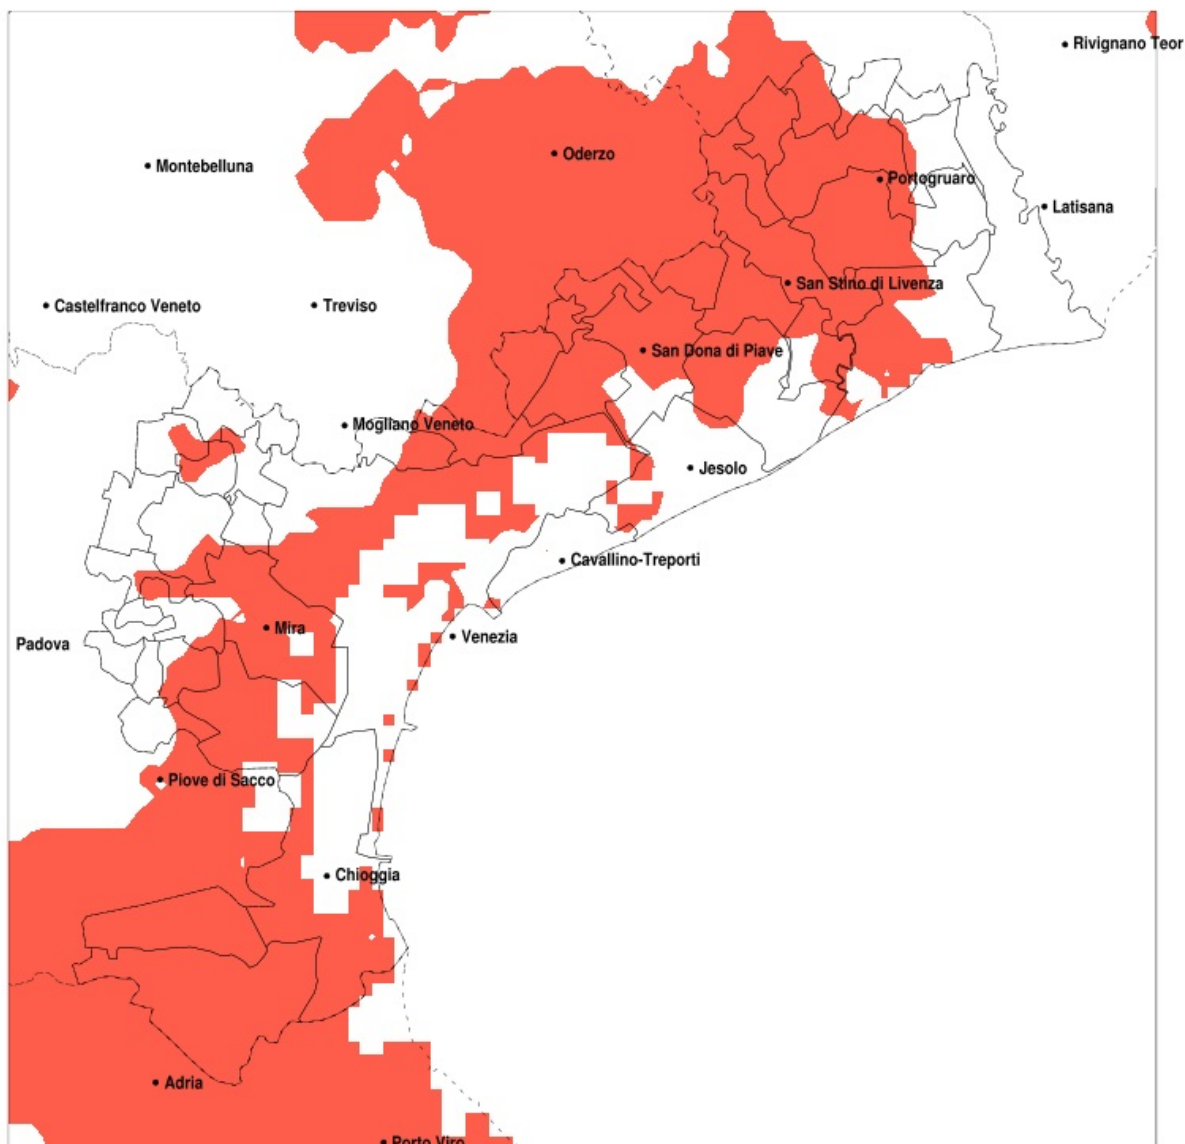

SERVIZIO DI ALERT EX-POST

Siccità nella Provincia di Venezia del 18-06-2021

Mappa della Provincia con evidenziati eventuali superamenti della soglia (in rosso)

Siccità (mm) dal 20-05-2021 al 18-06-2021					
Comune	max	min	med	Porzione comunale interessata	Media 5 anni
Annone Veneto	77	38	54	100%	115
Campagna Lupia	68	38	49	90%	90
Campolongo Maggiore	92	40	61	50%	91
Camponogara	78	42	59	50%	93
Caorle	82	38	56	50%	86
Cavallino-Treporti	65	46	56	25%	78
Cavarzere	53	27	41	100%	96
Ceggia	50	35	42	100%	102
Chioggia	68	30	45	100%	96
Cinto Caomaggiore	111	47	73	75%	121
Cona	68	37	46	100%	96
Concordia Sagittaria	81	38	56	90%	103
Dolo	84	45	61	50%	93
Eraclea	63	35	49	55%	80
Fossalta di Piave	61	46	53	100%	99
Fossalta di Portogruaro	113	60	82	25%	107
Fosso	84	53	69	20%	95
Gruaro	113	57	84	45%	119
Jesolo	63	43	51	30%	74
Marcon	117	52	78	50%	108
Meolo	65	45	53	100%	98
Mira	91	38	54	75%	87
Mirano	94	53	69	30%	97
Musile di Piave	60	41	50	85%	89
Noale	106	64	77	20%	104
Noventa di Piave	62	39	51	100%	103
Pianiga	100	53	74	20%	95
Portogruaro	111	39	67	60%	108
Pramaggiore	77	40	61	100%	119
Quarto d'Altino	104	45	62	80%	105
Salzano	102	64	75	25%	103
San Dona di Piave	63	35	48	85%	91
San Stino di Livenza	73	35	47	95%	100

Precipitazione in 30 giorni (mm) dal 20-05-2021 al 18-06-2021					
Comune	max	min	med	Porzione comunale interessata	Media 5 anni
Spinea	106	47	70	40%	93
Teglio Veneto	113	69	90	20%	115
Torre di Mosto	59	35	45	85%	94
Venezia	124	40	63	60%	93