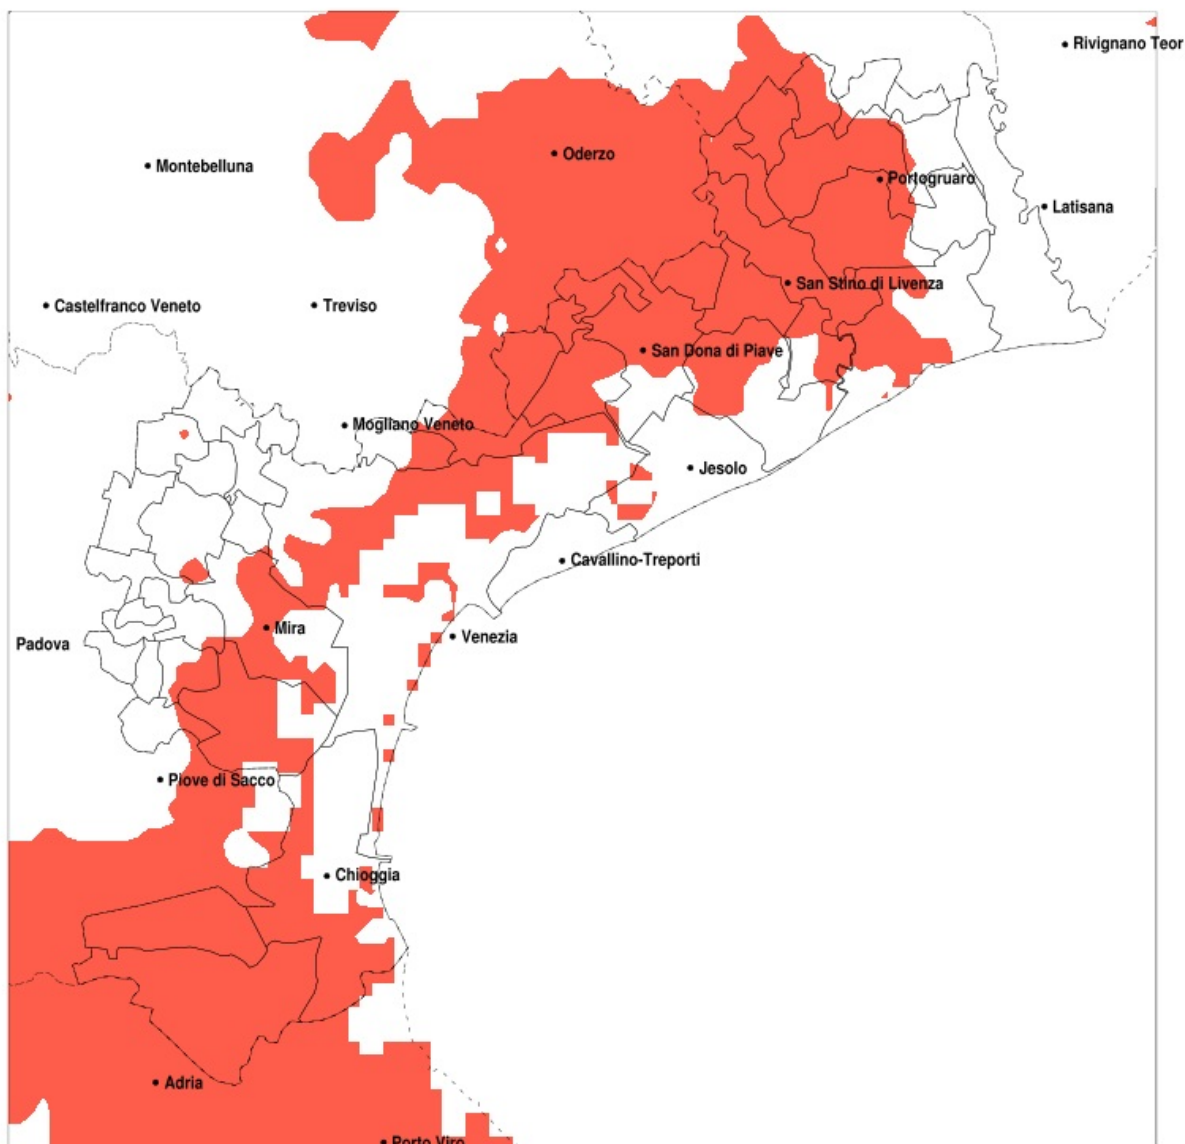

SERVIZIO DI ALERT EX-POST

Siccità nella Provincia di Venezia del 19-06-2021

Mappa della Provincia con evidenziati eventuali superamenti della soglia (in rosso)

meteoleaks®

Meteoleaks è l'app che rende accessibili a tutti i dati meteo veri, storici e in tempo reale.
www.meteoleaks.com

Sistema di gestione certificato ISO 9001:2015 per l'Erogazione di servizi meteorologici professionali.

Siccità (mm) dal 21-05-2021 al 19-06-2021					
Comune	max	min	med	Porzione comunale interessata	Media 5 anni
Annone Veneto	77	38	54	100%	111
Campagna Lupia	68	38	49	80%	82
Campolongo Maggiore	92	40	61	40%	85
Camponogara	78	42	59	40%	86
Caorle	82	38	56	45%	84
Cavarzere	53	27	41	100%	90
Ceggia	50	35	42	100%	99
Chioggia	68	30	45	95%	90
Cinto Caomaggiore	111	47	73	70%	116
Cona	68	37	46	100%	89
Concordia Sagittaria	81	38	56	85%	100
Dolo	84	45	61	25%	86
Eraclea	63	35	49	50%	77
Fossalta di Piave	61	46	53	100%	94
Fossalta di Portogruaro	113	60	82	20%	104
Gruaro	113	57	84	40%	115
Jesolo	63	43	51	20%	70
Marcon	117	52	78	45%	102
Meolo	65	45	53	100%	93
Mira	91	38	54	50%	80
Musile di Piave	60	41	50	80%	85
Noventa di Piave	62	39	51	100%	98
Portogruaro	111	39	67	55%	104
Pramaggiore	77	40	61	100%	114
Quarto d'Altino	104	45	62	80%	100
San Dona di Piave	63	35	48	80%	87
San Stino di Livenza	73	35	47	90%	97
Spinea	106	47	70	20%	88
Torre di Mosto	59	35	45	85%	91
Venezia	124	40	63	50%	87