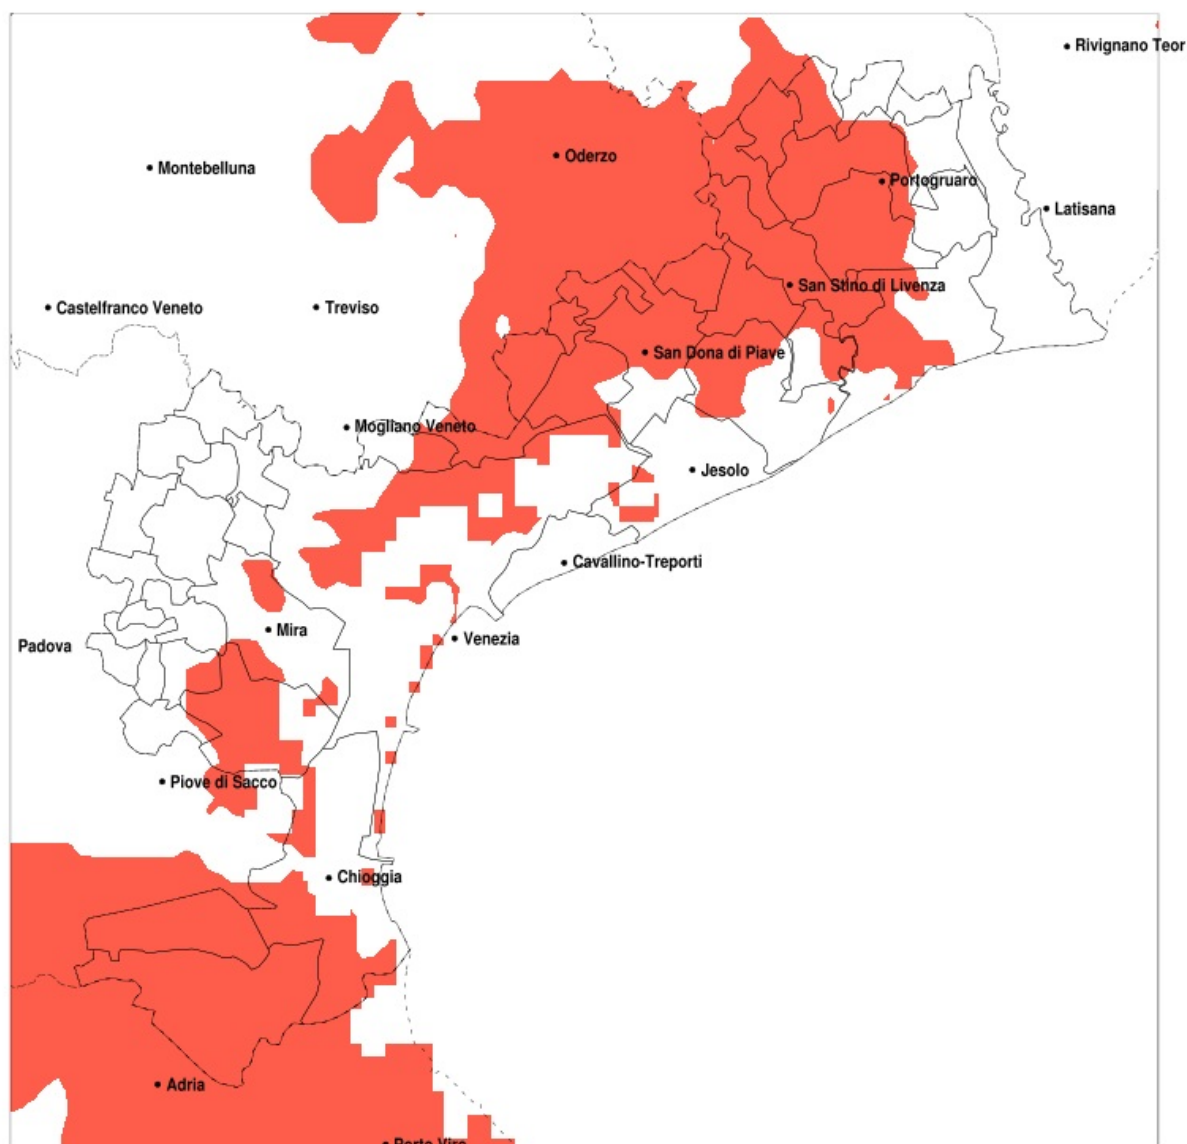

## SERVIZIO DI ALERT EX-POST

### Siccità nella Provincia di Venezia del 20-06-2021

Mappa della Provincia con evidenziati eventuali superamenti della soglia (in rosso)

meteoleaks®

Meteoleaks è l'app che rende accessibili a tutti i dati meteo veri, storici e in tempo reale.  
[www.meteoleaks.com](http://www.meteoleaks.com)

Sistema di gestione certificato ISO 9001:2015 per l'Erogazione di servizi meteorologici professionali.

Siccità (mm) dal 22-05-2021 al 20-06-2021					
Comune	max	min	med	Porzione comunale interessata	Media 5 anni
Annone Veneto	77	38	54	100%	110
Campagna Lupia	67	38	49	60%	74
Campolongo Maggiore	92	40	61	30%	76
Camponogara	78	41	59	35%	79
Caorle	82	38	56	45%	83
Cavarzere	53	27	41	100%	82
Ceggia	90	35	42	100%	98
Chioggia	68	30	45	85%	81
Cinto Caomaggiore	111	47	73	70%	115
Cona	68	37	46	100%	80
Concordia Sagittaria	81	38	56	85%	99
Eraclea	63	35	49	50%	76
Fossalta di Piave	61	46	53	100%	94
Fossalta di Portogruaro	113	60	82	20%	102
Gruaro	113	57	84	40%	114
Jesolo	63	43	51	20%	70
Marcon	117	52	78	45%	102
Meolo	65	45	53	100%	94
Mira	90	38	54	30%	75
Musile di Piave	60	41	50	80%	85
Noventa di Piave	62	39	51	100%	98
Portogruaro	111	39	67	55%	103
Pramaggiore	77	40	61	100%	112
Quarto d'Altino	103	45	62	80%	100
San Dona di Piave	63	35	48	80%	87
San Stino di Livenza	73	35	47	90%	96
Torre di Mosto	59	35	45	80%	90
Venezia	124	40	62	45%	86