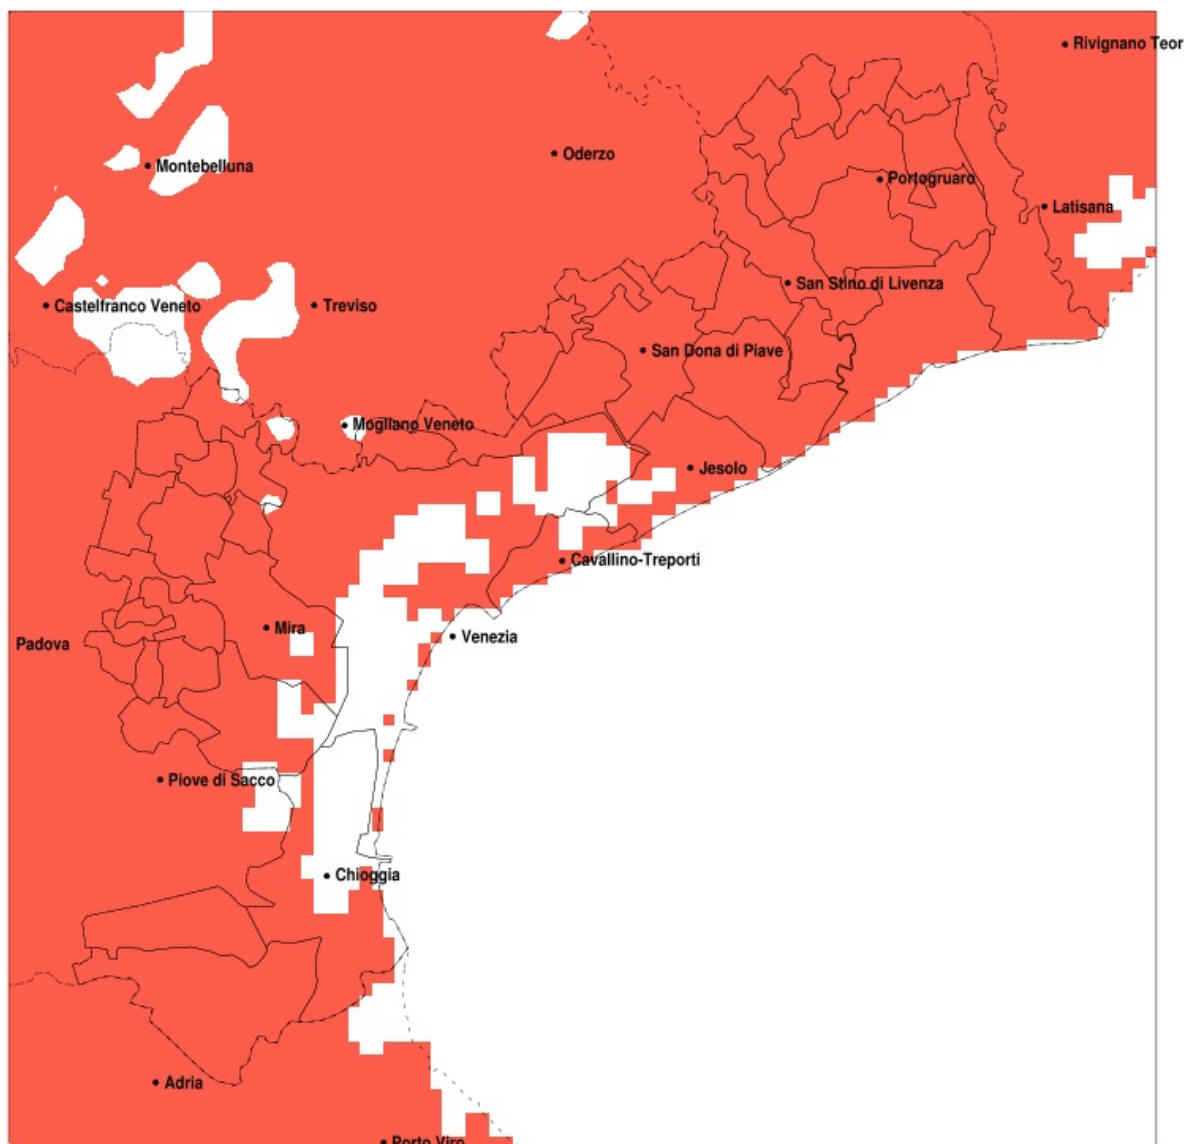

SERVIZIO DI ALERT EX-POST

Siccità nella Provincia di Venezia del 23-06-2021

Mappa della Provincia con evidenziati eventuali superamenti della soglia (in rosso)

meteoleaks®

Meteoleaks è l'app che rende accessibili a tutti i dati meteo veri, storici e in tempo reale.
www.meteoleaks.com

Sistema di gestione certificato ISO 9001:2015 per l'Erogazione di servizi meteorologici professionali.

Siccità (mm) dal 25-05-2021 al 23-06-2021					
Comune	max	min	med	Porzione comunale interessata	Media 5 anni
Annone Veneto	26	9	16	100%	124
Campagna Lupia	18	3	9	100%	75
Campolongo Maggiore	37	3	14	100%	75
Camponogara	27	3	13	100%	81
Caorle	46	16	28	100%	99
Cavallino-Treporti	35	15	24	100%	76
Cavarzere	17	7	10	100%	76
Ceggia	18	9	11	100%	115
Chioggia	35	4	14	100%	76
Cinto Caomaggiore	58	13	27	100%	124
Cona	27	5	11	100%	75
Concordia Sagittaria	44	11	26	100%	113
Dolo	27	5	15	100%	83
Eraclea	35	10	23	100%	93
Fiesso d'Artico	27	12	18	100%	87
Fossalta di Piave	15	9	12	100%	105
Fossalta di Portogruaro	67	27	44	100%	111
Fosso	27	9	16	100%	83
Gruaro	66	20	38	100%	122
Jesolo	35	16	24	100%	80
Marcon	71	16	38	100%	103
Martellago	73	11	37	95%	93
Meolo	18	10	13	100%	100
Mira	52	3	15	100%	78
Mirano	52	9	20	100%	89
Musile di Piave	31	9	16	100%	93
Noale	54	9	21	100%	95
Noventa di Piave	16	9	11	100%	111
Pianiga	47	11	22	100%	86
Portogruaro	64	11	31	100%	115
Pramaggiore	26	11	18	100%	125
Quarto d'Altino	58	10	24	100%	102
Salzano	53	9	22	100%	96

Precipitazione in 30 giorni (mm) dal 25-05-2021 al 23-06-2021					
Comune	max	min	med	Porzione comunale interessata	Media 5 anni
San Dona di Piave	35	9	16	100%	100
San Michele al Tagliamento	67	27	43	100%	102
San Stino di Livenza	34	9	19	100%	112
Santa Maria di Sala	45	9	20	100%	92
Scorze	97	9	43	85%	96
Spinea	66	9	28	100%	86
Stra	27	12	18	100%	86
Teglio Veneto	67	30	46	100%	117
Torre di Mosto	34	9	19	100%	108
Venezia	73	5	26	100%	88
Vigonovo	34	13	19	100%	83