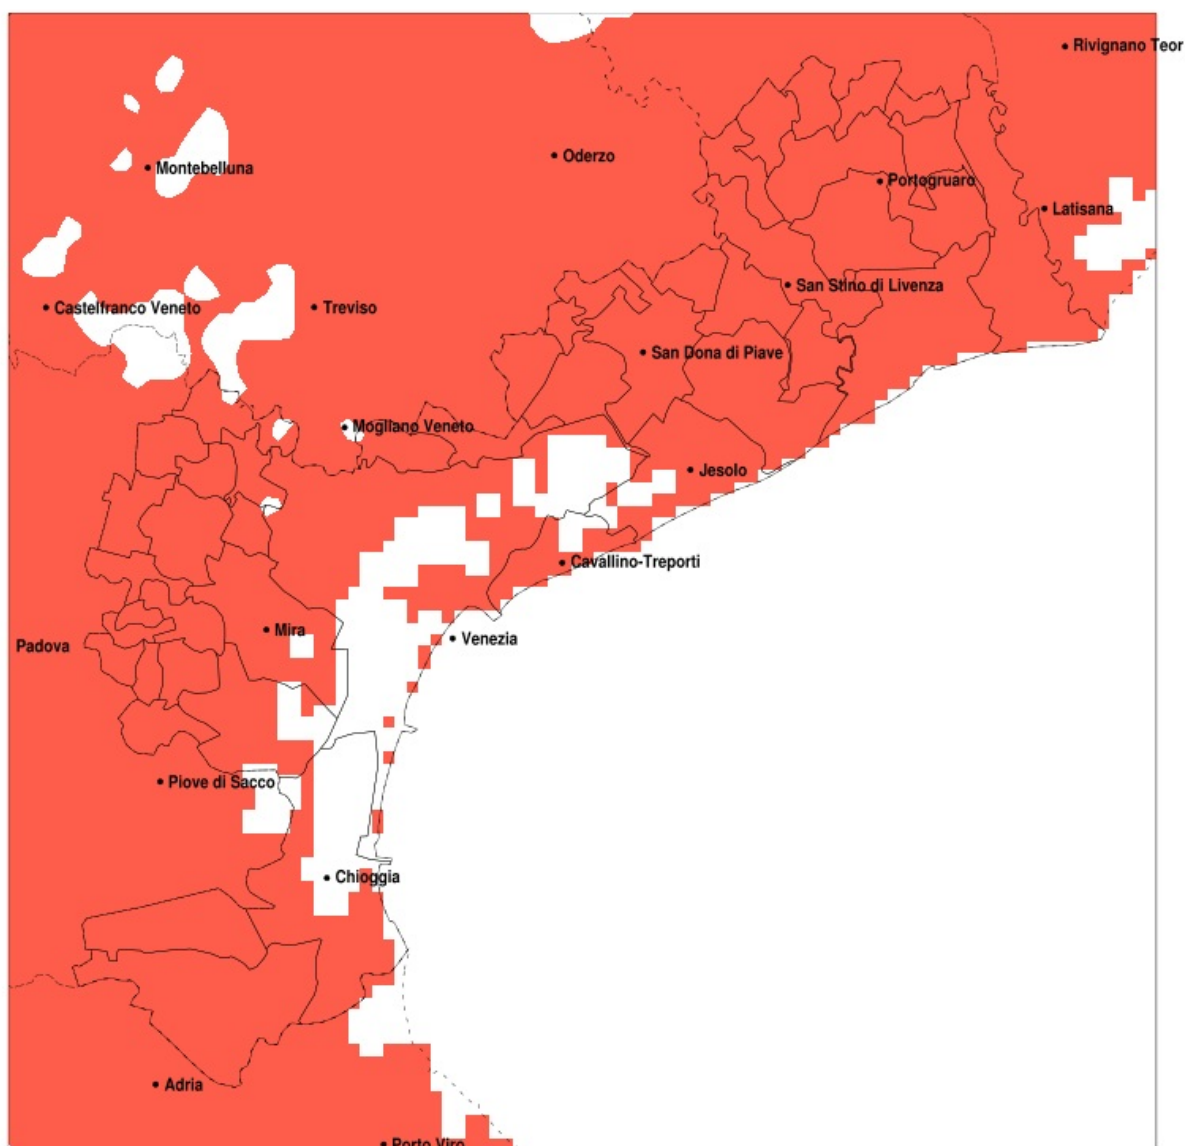

## SERVIZIO DI ALERT EX-POST

### Siccità nella Provincia di Venezia del 25-06-2021

Mappa della Provincia con evidenziati eventuali superamenti della soglia (in rosso)

meteoleaks®

Meteoleaks è l'app che rende accessibili a tutti i dati meteo veri, storici e in tempo reale.  
[www.meteoleaks.com](http://www.meteoleaks.com)

Sistema di gestione certificato ISO 9001:2015 per l'Erogazione di servizi meteorologici professionali.

Siccità (mm) dal 27-05-2021 al 25-06-2021					
Comune	max	min	med	Porzione comunale interessata	Media 5 anni
Annone Veneto	26	10	16	100%	124
Campagna Lupia	20	2	9	100%	77
Campolongo Maggiore	35	2	13	100%	78
Camponogara	27	2	12	100%	83
Caorle	40	14	24	100%	100
Cavallino-Treporti	37	13	25	100%	80
Cavarzere	17	6	10	100%	77
Ceggia	31	9	13	100%	116
Chioggia	35	6	14	100%	80
Cinto Caomaggiore	53	12	22	100%	124
Cona	27	5	11	100%	76
Concordia Sagittaria	36	11	22	100%	112
Dolo	27	5	14	100%	85
Eraclea	42	13	23	100%	95
Fiesso d'Artico	27	12	17	100%	89
Fossalta di Piave	21	9	12	100%	107
Fossalta di Portogruaro	53	21	36	100%	111
Fosso	27	8	15	100%	86
Gruaro	60	15	30	100%	122
Jesolo	49	18	27	100%	83
Marcon	70	16	37	100%	106
Martellago	72	10	37	95%	94
Meolo	17	8	12	100%	102
Mira	52	4	15	100%	80
Mirano	52	8	19	100%	91
Musile di Piave	49	8	20	100%	95
Noale	61	8	21	100%	97
Noventa di Piave	25	9	12	100%	112
Pianiga	47	11	21	100%	88
Portogruaro	52	11	27	100%	115
Pramaggiore	26	11	15	100%	124
Quarto d'Altino	57	8	24	100%	105
Salzano	53	8	22	100%	98

Precipitazione in 30 giorni (mm) dal 27-05-2021 al 25-06-2021					
Comune	max	min	med	Porzione comunale interessata	Media 5 anni
San Dona di Piave	49	9	21	100%	101
San Michele al Tagliamento	63	24	37	100%	103
San Stino di Livenza	28	10	17	100%	113
Santa Maria di Sala	45	8	20	100%	94
Scorze	96	8	42	90%	97
Spinea	66	10	28	100%	88
Stra	27	11	17	100%	88
Teglio Veneto	48	24	34	100%	117
Torre di Mosto	34	10	19	100%	109
Venezia	72	9	27	100%	91
Vigonovo	34	12	18	100%	86