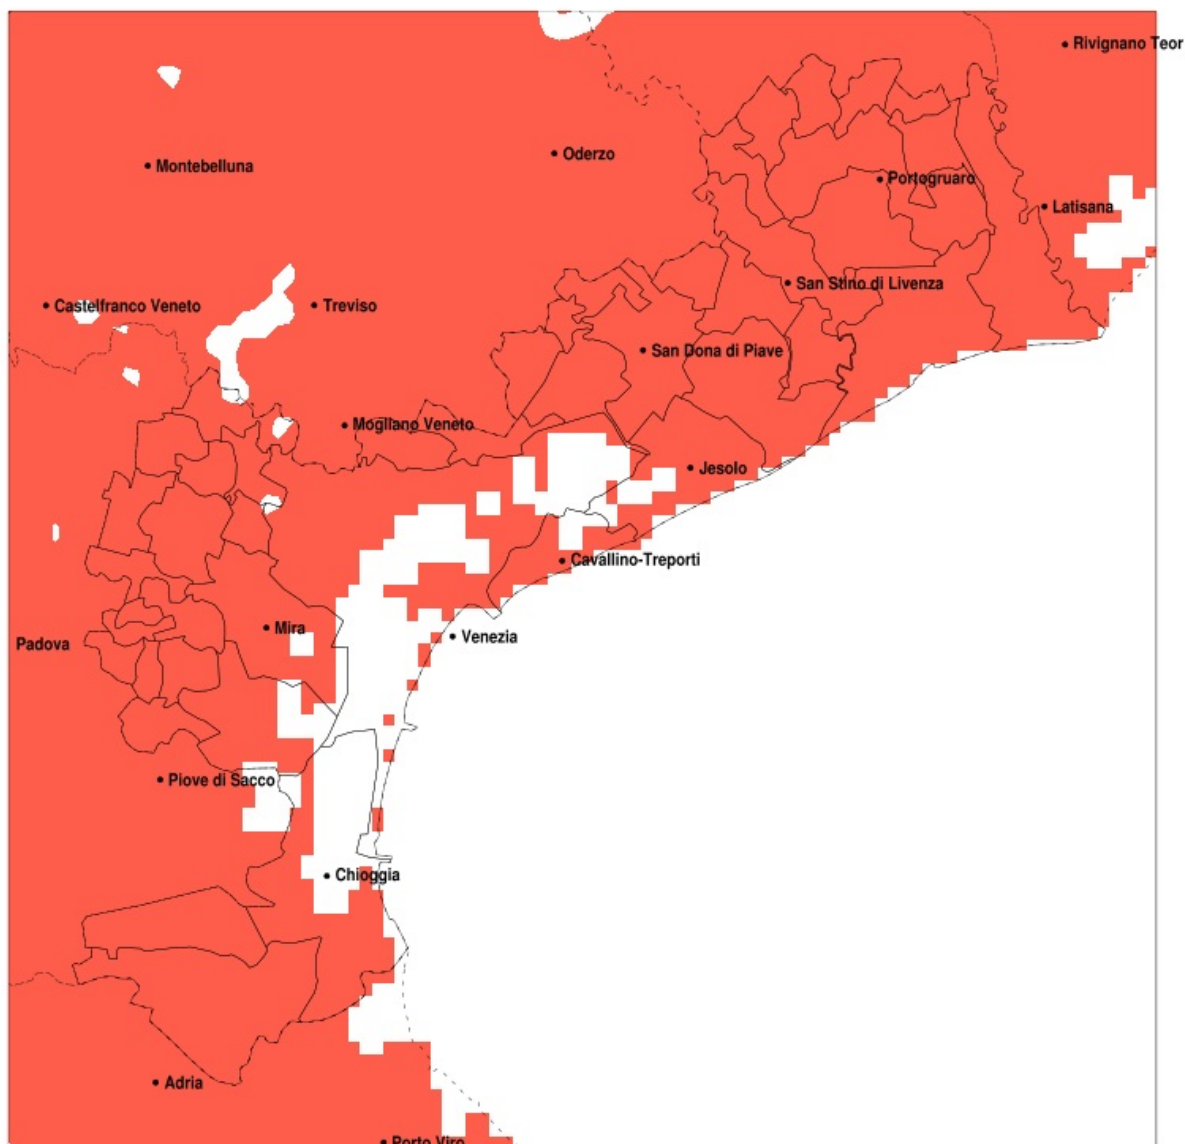

## SERVIZIO DI ALERT EX-POST

### Siccità nella Provincia di Venezia del 26-06-2021

Mappa della Provincia con evidenziati eventuali superamenti della soglia (in rosso)

meteoleaks®

Meteoleaks è l'app che rende accessibili a tutti i dati meteo veri, storici e in tempo reale.  
[www.meteoleaks.com](http://www.meteoleaks.com)

Sistema di gestione certificato ISO 9001:2015 per l'Erogazione di servizi meteorologici professionali.

Siccità (mm) dal 28-05-2021 al 26-06-2021					
Comune	max	min	med	Porzione comunale interessata	Media 5 anni
Annone Veneto	22	7	11	100%	118
Campagna Lupia	20	2	9	100%	73
Campolongo Maggiore	35	2	13	100%	73
Camponogara	27	2	12	100%	80
Caorle	32	10	19	100%	95
Cavallino-Treporti	32	11	23	100%	77
Cavarzere	17	6	10	100%	69
Ceggia	27	6	9	100%	110
Chioggia	35	6	14	100%	71
Cinto Caomaggiore	43	7	16	100%	117
Cona	27	5	11	100%	68
Concordia Sagittaria	30	7	17	100%	107
Dolo	27	5	14	100%	82
Eraclea	38	9	19	100%	90
Fiesso d'Artico	27	12	17	100%	86
Fossalta di Piave	18	5	8	100%	101
Fossalta di Portogruaro	45	16	28	100%	104
Fosso	27	8	15	100%	82
Gruaro	50	9	22	100%	115
Jesolo	45	16	24	100%	78
Marcon	66	14	34	100%	103
Martellago	70	10	36	95%	91
Meolo	13	4	7	100%	96
Mira	52	4	15	100%	78
Mirano	52	9	20	100%	88
Musile di Piave	45	5	16	100%	89
Noale	56	9	21	100%	94
Noventa di Piave	21	5	9	100%	106
Pianiga	51	11	22	100%	85
Portogruaro	45	7	21	100%	109
Pramaggiore	22	7	11	100%	118
Quarto d'Altino	50	5	19	100%	100
Salzano	53	9	22	100%	95

Precipitazione in 30 giorni (mm) dal 28-05-2021 al 26-06-2021					
Comune	max	min	med	Porzione comunale interessata	Media 5 anni
San Dona di Piave	45	5	17	100%	95
San Michele al Tagliamento	50	18	29	100%	96
San Stino di Livenza	23	7	13	100%	108
Santa Maria di Sala	48	9	21	100%	90
Scorze	73	9	39	90%	94
Spinea	66	10	28	100%	85
Stra	27	11	17	100%	85
Teglio Veneto	41	16	25	100%	110
Torre di Mosto	30	7	15	100%	104
Venezia	70	6	25	100%	87
Vigonovo	34	12	18	100%	83