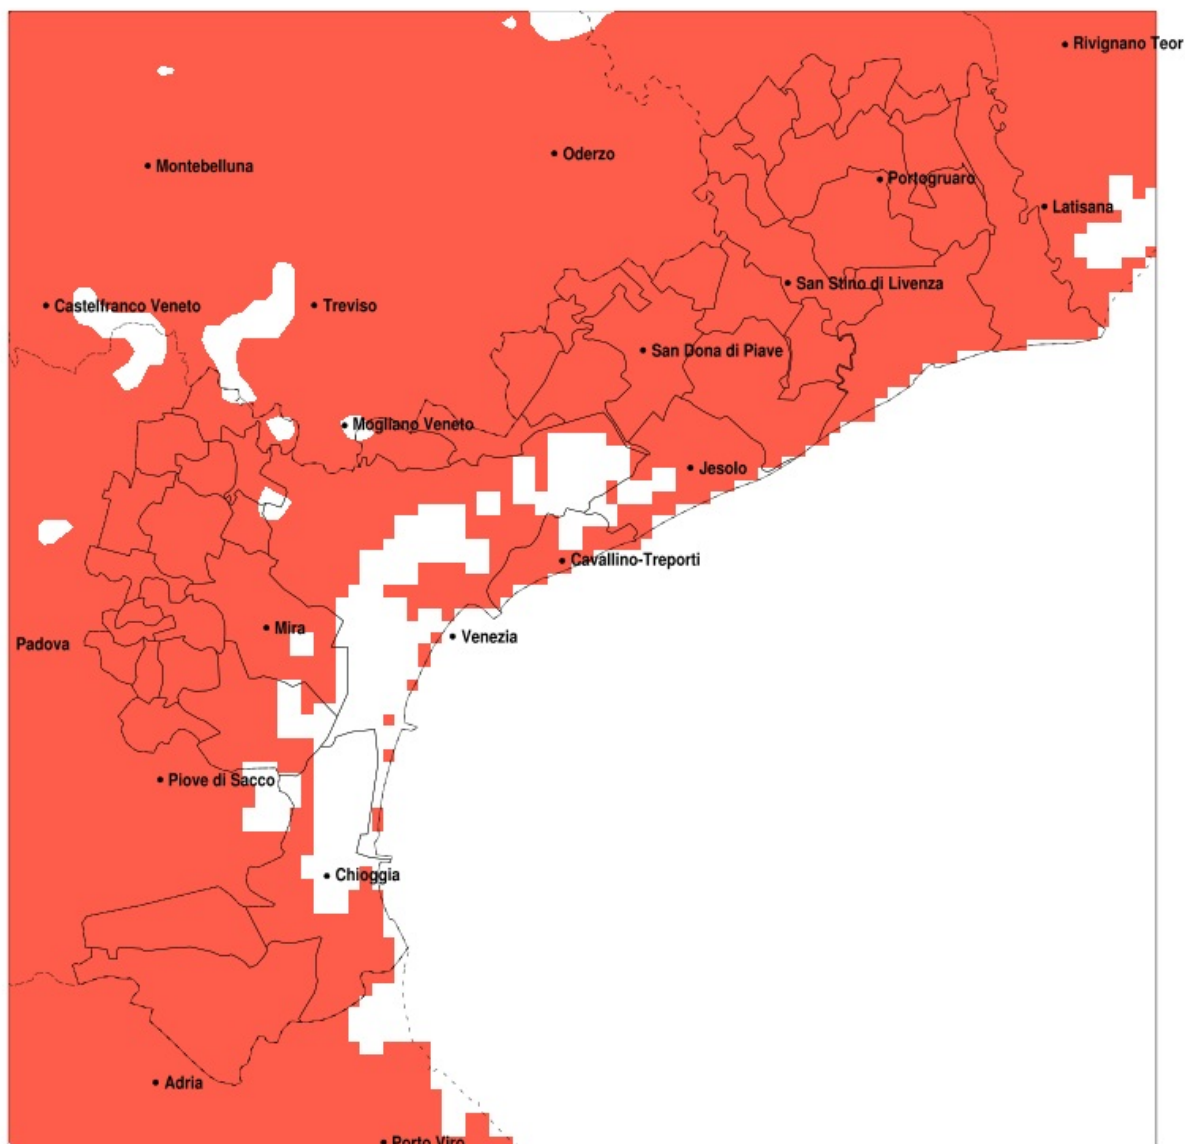

SERVIZIO DI ALERT EX-POST

Siccità nella Provincia di Venezia del 27-06-2021

Mappa della Provincia con evidenziati eventuali superamenti della soglia (in rosso)

meteoleaks®

Meteoleaks è l'app che rende
accessibili a tutti i dati meteo veri,
storici e in tempo reale.
www.meteoleaks.com

Sistema di gestione certificato ISO
9001:2015 per l'Erogazione di servizi
meteorologici professionali.

Siccità (mm) dal 29-05-2021 al 27-06-2021					
Comune	max	min	med	Porzione comunale interessata	Media 5 anni
Annone Veneto	22	7	11	100%	109
Campagna Lupia	20	2	9	100%	69
Campolongo Maggiore	35	2	13	100%	69
Camponogara	27	2	12	100%	76
Caorle	32	10	19	100%	91
Cavallino-Treporti	32	11	23	100%	73
Cavarzere	17	6	10	100%	65
Ceggia	27	6	9	100%	101
Chioggia	35	6	14	100%	68
Cinto Caomaggiore	43	7	16	100%	114
Cona	27	5	11	100%	64
Concordia Sagittaria	30	7	17	100%	100
Dolo	27	5	14	100%	78
Eraclea	38	9	19	100%	86
Fiesso d'Artico	27	12	17	100%	82
Fossalta di Piave	18	5	8	100%	94
Fossalta di Portogruaro	45	16	28	100%	100
Fosso	27	8	15	100%	79
Gruaro	50	9	22	100%	111
Jesolo	45	16	24	100%	75
Marcon	66	14	34	100%	93
Martellago	70	10	36	90%	85
Meolo	13	4	7	100%	88
Mira	52	4	15	100%	71
Mirano	52	9	20	100%	81
Musile di Piave	45	5	16	100%	84
Noale	56	9	21	100%	85
Noventa di Piave	21	5	9	100%	98
Pianiga	51	11	22	100%	80
Portogruaro	45	7	21	100%	103
Pramaggiore	22	7	11	100%	112
Quarto d'Altino	50	5	19	100%	90
Salzano	53	9	22	100%	87

Precipitazione in 30 giorni (mm) dal 29-05-2021 al 27-06-2021					
Comune	max	min	med	Porzione comunale interessata	Media 5 anni
San Dona di Piave	45	5	17	100%	89
San Michele al Tagliamento	50	18	29	100%	94
San Stino di Livenza	23	7	13	100%	99
Santa Maria di Sala	48	9	21	100%	83
Scorze	72	9	39	90%	87
Spinea	66	10	28	95%	78
Stra	27	11	17	100%	81
Teglio Veneto	41	16	25	100%	105
Torre di Mosto	30	7	15	100%	96
Venezia	70	6	25	100%	80
Vigonovo	34	12	18	100%	79