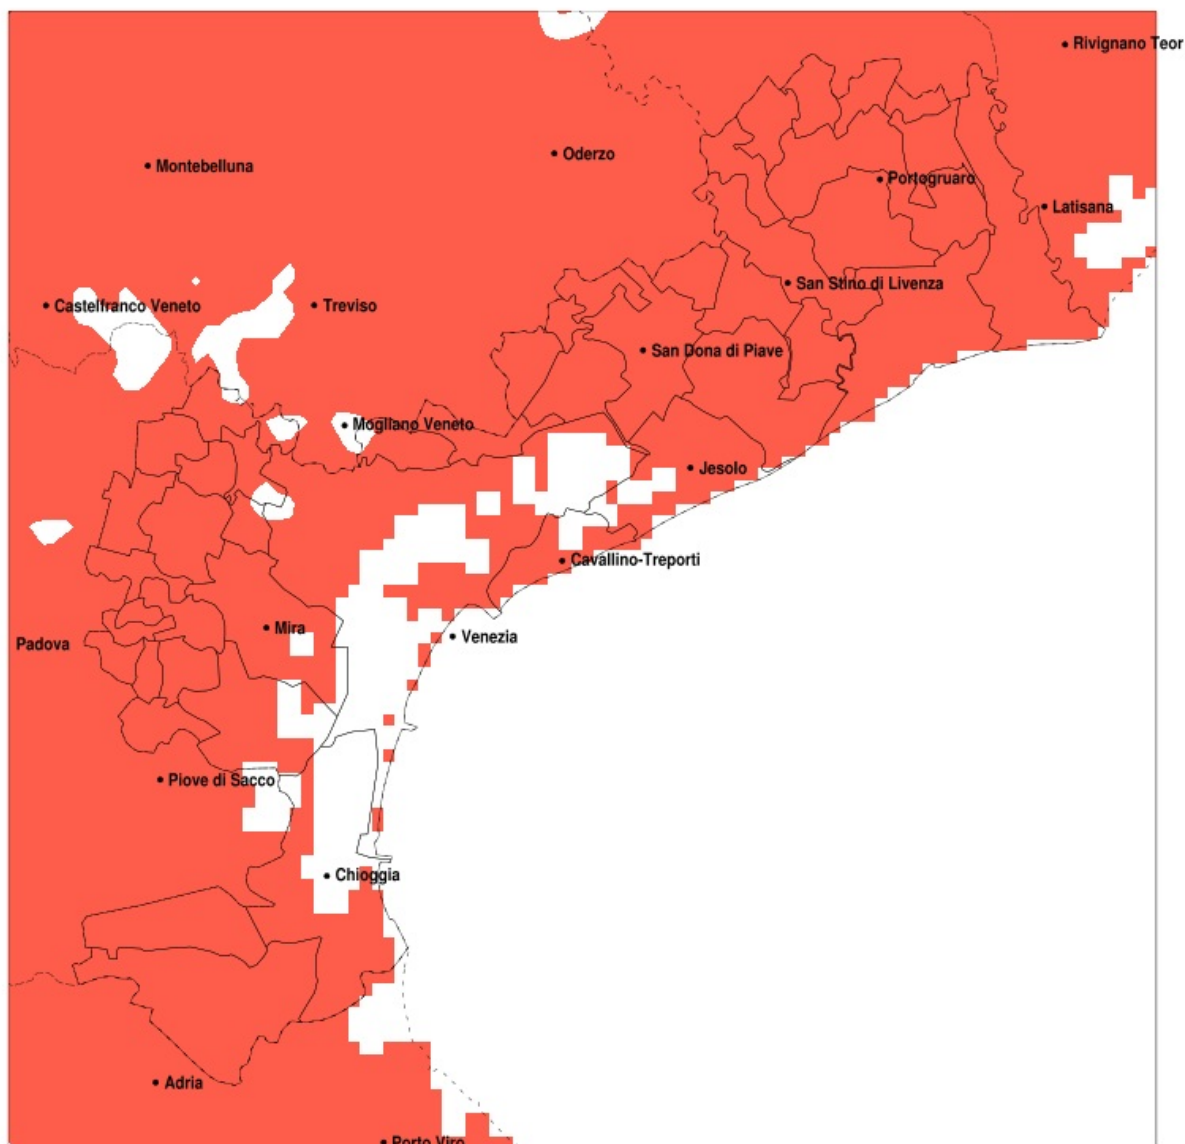

SERVIZIO DI ALERT EX-POST

Siccità nella Provincia di Venezia del 28-06-2021

Mappa della Provincia con evidenziati eventuali superamenti della soglia (in rosso)

meteoleaks®

Meteoleaks è l'app che rende accessibili a tutti i dati meteo veri, storici e in tempo reale.
www.meteoleaks.com

Sistema di gestione certificato ISO 9001:2015 per l'Erogazione di servizi meteorologici professionali.

Siccità (mm) dal 30-05-2021 al 28-06-2021					
Comune	max	min	med	Porzione comunale interessata	Media 5 anni
Annone Veneto	21	6	10	100%	112
Campagna Lupia	19	2	9	100%	68
Campolongo Maggiore	35	2	12	100%	69
Camponogara	26	2	11	100%	75
Caorle	32	10	18	100%	93
Cavallino-Treporti	32	10	22	100%	73
Cavarzere	16	6	9	100%	65
Ceggia	26	5	9	100%	105
Chioggia	34	5	13	100%	69
Cinto Caomaggiore	43	6	15	100%	117
Cona	24	5	10	100%	66
Concordia Sagittaria	30	6	16	100%	104
Dolo	26	5	14	100%	77
Eraclea	37	8	18	100%	89
Fiesso d'Artico	26	11	16	100%	80
Fossalta di Piave	18	5	8	100%	95
Fossalta di Portogruaro	45	15	28	100%	102
Fosso	26	8	14	100%	78
Gruaro	50	9	22	100%	115
Jesolo	45	14	23	100%	78
Marcon	66	14	34	95%	88
Martellago	70	10	36	90%	83
Meolo	13	4	7	100%	87
Mira	52	3	15	100%	71
Mirano	52	9	20	100%	79
Musile di Piave	45	5	16	100%	85
Noale	56	9	20	100%	83
Noventa di Piave	20	5	8	100%	100
Pianiga	48	11	21	100%	78
Portogruaro	45	6	20	100%	106
Pramaggiore	21	6	10	100%	114
Quarto d'Altino	50	5	19	100%	86
Salzano	53	9	22	100%	85

Precipitazione in 30 giorni (mm) dal 30-05-2021 al 28-06-2021					
Comune	max	min	med	Porzione comunale interessata	Media 5 anni
San Dona di Piave	45	5	16	100%	93
San Michele al Tagliamento	49	18	29	100%	95
San Stino di Livenza	22	6	12	100%	102
Santa Maria di Sala	46	9	20	100%	81
Scorze	72	9	39	85%	86
Spinea	66	10	28	90%	77
Stra	26	10	15	100%	80
Teglio Veneto	40	15	25	100%	108
Torre di Mosto	29	6	14	100%	99
Venezia	70	5	25	95%	78
Vigonovo	31	11	16	100%	78