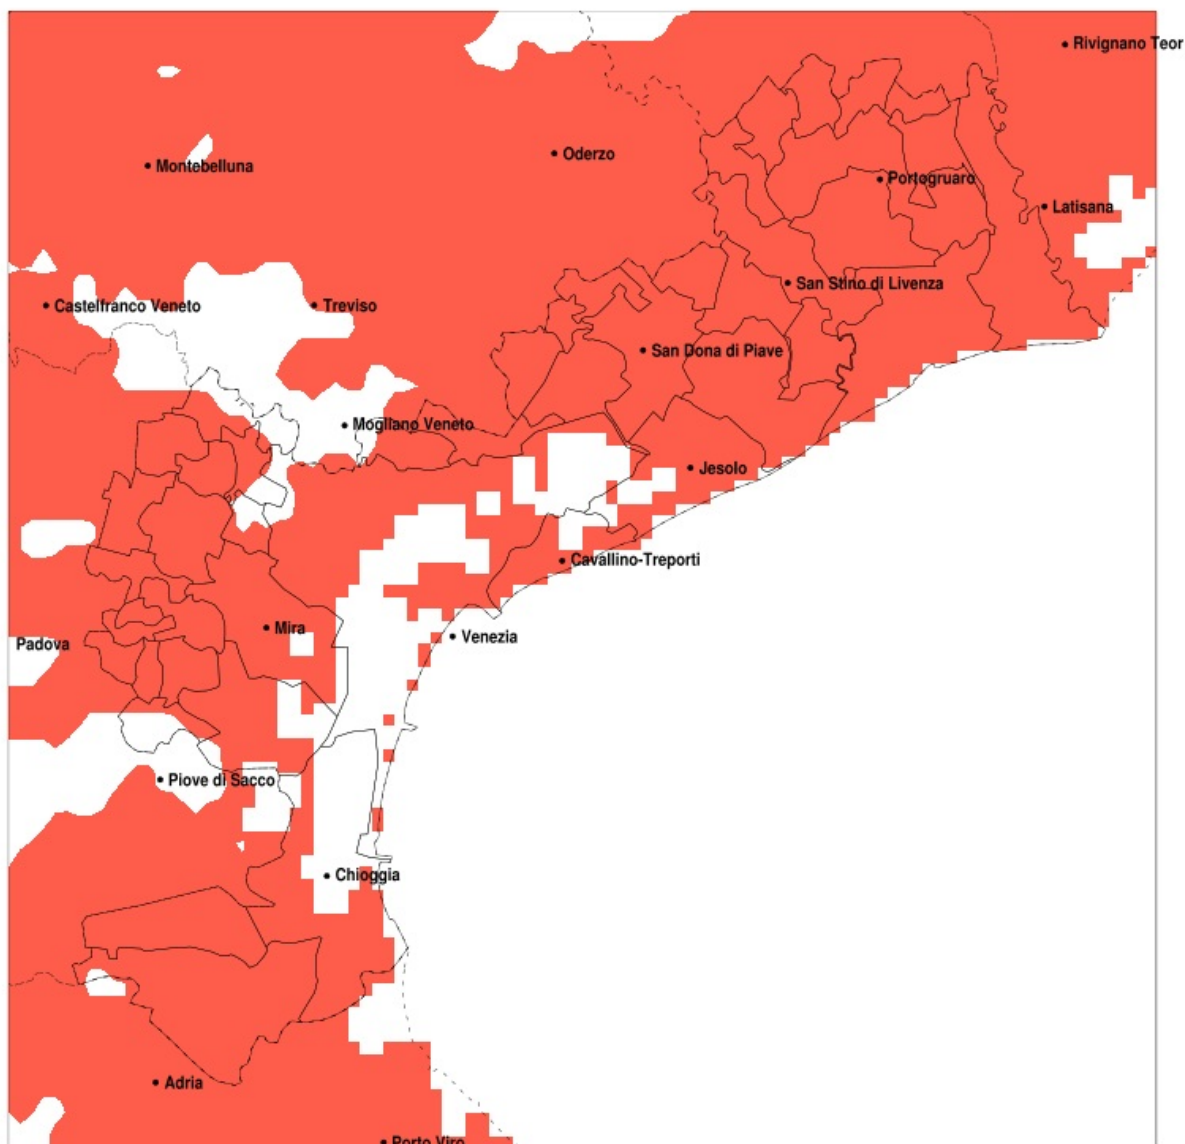

## SERVIZIO DI ALERT EX-POST

### Siccità nella Provincia di Venezia del 03-07-2021

Mappa della Provincia con evidenziati eventuali superamenti della soglia (in rosso)

meteoleaks®

Meteoleaks è l'app che rende accessibili a tutti i dati meteo veri, storici e in tempo reale.  
[www.meteoleaks.com](http://www.meteoleaks.com)

Sistema di gestione certificato ISO 9001:2015 per l'Erogazione di servizi meteorologici professionali.

Siccità (mm) dal 04-06-2021 al 03-07-2021					
Comune	max	min	med	Porzione comunale interessata	Media 5 anni
Annone Veneto	25	6	13	100%	109
Campagna Lupia	58	13	27	85%	63
Campolongo Maggiore	59	17	39	60%	64
Camponogara	56	13	26	95%	66
Caorle	31	9	18	100%	90
Cavallino-Treporti	32	11	23	100%	74
Cavarzere	42	14	23	100%	63
Ceggia	29	6	10	100%	102
Chioggia	45	15	24	100%	66
Cinto Caomaggiore	54	8	21	100%	115
Cona	45	10	22	100%	64
Concordia Sagittaria	29	6	16	100%	102
Dolo	36	13	23	100%	70
Eraclea	38	10	19	100%	86
Fiesso d'Artico	36	20	26	100%	75
Fossalta di Piave	18	6	9	100%	92
Fossalta di Portogruaro	43	14	27	100%	102
Fosso	54	17	30	90%	70
Gruaro	58	11	25	100%	114
Jesolo	45	15	24	100%	76
Marcon	72	6	35	80%	88
Martellago	91	24	51	65%	80
Meolo	16	5	8	100%	86
Mira	61	13	23	100%	68
Mirano	68	19	31	100%	75
Musile di Piave	45	5	16	100%	83
Noale	67	19	35	95%	80
Noventa di Piave	21	6	11	100%	97
Pianiga	53	19	30	100%	74
Portogruaro	43	6	21	100%	105
Pramaggiore	25	7	15	100%	112
Quarto d'Altino	59	5	18	100%	86
Salzano	70	19	38	90%	81

Precipitazione in 30 giorni (mm) dal 04-06-2021 al 03-07-2021					
Comune	max	min	med	Porzione comunale interessata	Media 5 anni
San Dona di Piave	45	6	18	100%	90
San Michele al Tagliamento	49	17	28	100%	93
San Stino di Livenza	25	6	13	100%	99
Santa Maria di Sala	52	19	31	100%	77
Scorze	99	19	57	45%	83
Spinea	75	15	38	80%	73
Stra	36	20	26	100%	73
Teglio Veneto	38	17	25	100%	108
Torre di Mosto	30	7	15	100%	97
Venezia	88	5	28	90%	78
Vigonovo	54	20	31	100%	73