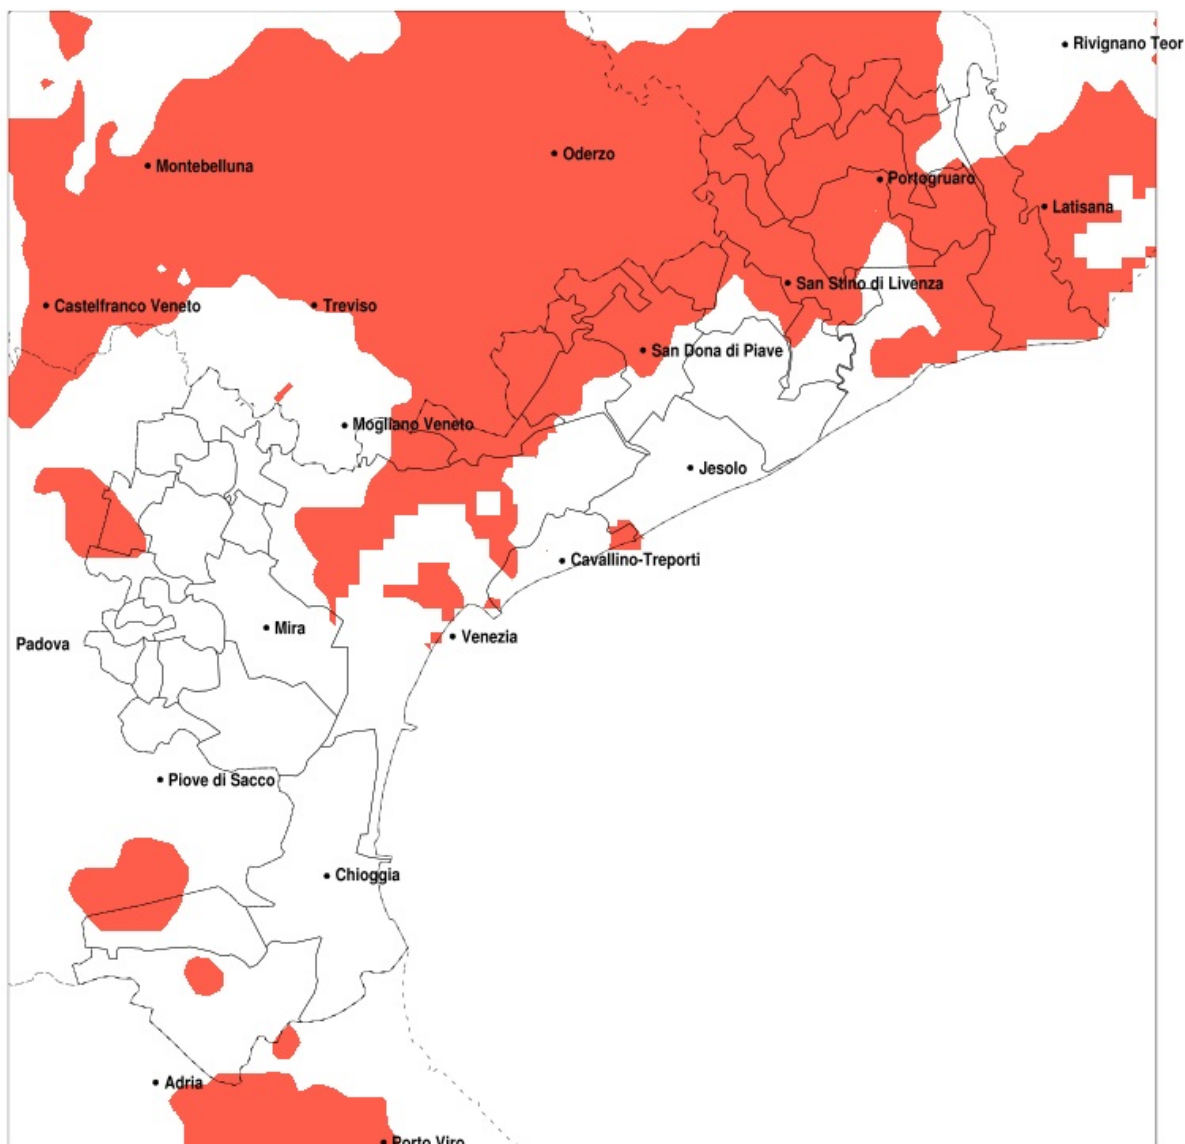

SERVIZIO DI ALERT EX-POST

Siccità nella Provincia di Venezia del 14-07-2021

Mappa della Provincia con evidenziati eventuali superamenti della soglia (in rosso)

Siccità (mm) dal 15-06-2021 al 14-07-2021					
Comune	max	min	med	Porzione comunale interessata	Media 5 anni
Annone Veneto	47	28	35	100%	82
Caorle	74	29	45	60%	69
Cavallino-Treporti	55	36	43	25%	59
Cavarzere	64	20	41	20%	48
Ceggia	89	23	40	85%	80
Cinto Caomaggiore	51	32	41	100%	83
Cona	58	21	38	30%	50
Concordia Sagittaria	56	28	42	90%	78
Fossalta di Piave	49	23	30	100%	77
Fossalta di Portogruaro	68	33	50	75%	81
Gruaro	53	38	46	100%	84
Marcon	92	34	54	60%	85
Meolo	50	24	36	100%	79
Musile di Piave	67	23	43	70%	72
Noventa di Piave	42	22	29	100%	78
Pianiga	80	47	62	25%	80
Portogruaro	62	28	44	95%	82
Pramaggiore	47	30	39	100%	83
Quarto d'Altino	67	34	46	95%	81
San Dona di Piave	83	22	45	60%	74
San Michele al Tagliamento	70	29	44	75%	76
San Stino di Livenza	70	26	40	75%	74
Santa Maria di Sala	103	48	69	30%	85
Teglio Veneto	64	41	51	75%	83
Torre di Mosto	89	26	49	55%	73
Venezia	99	34	53	40%	72