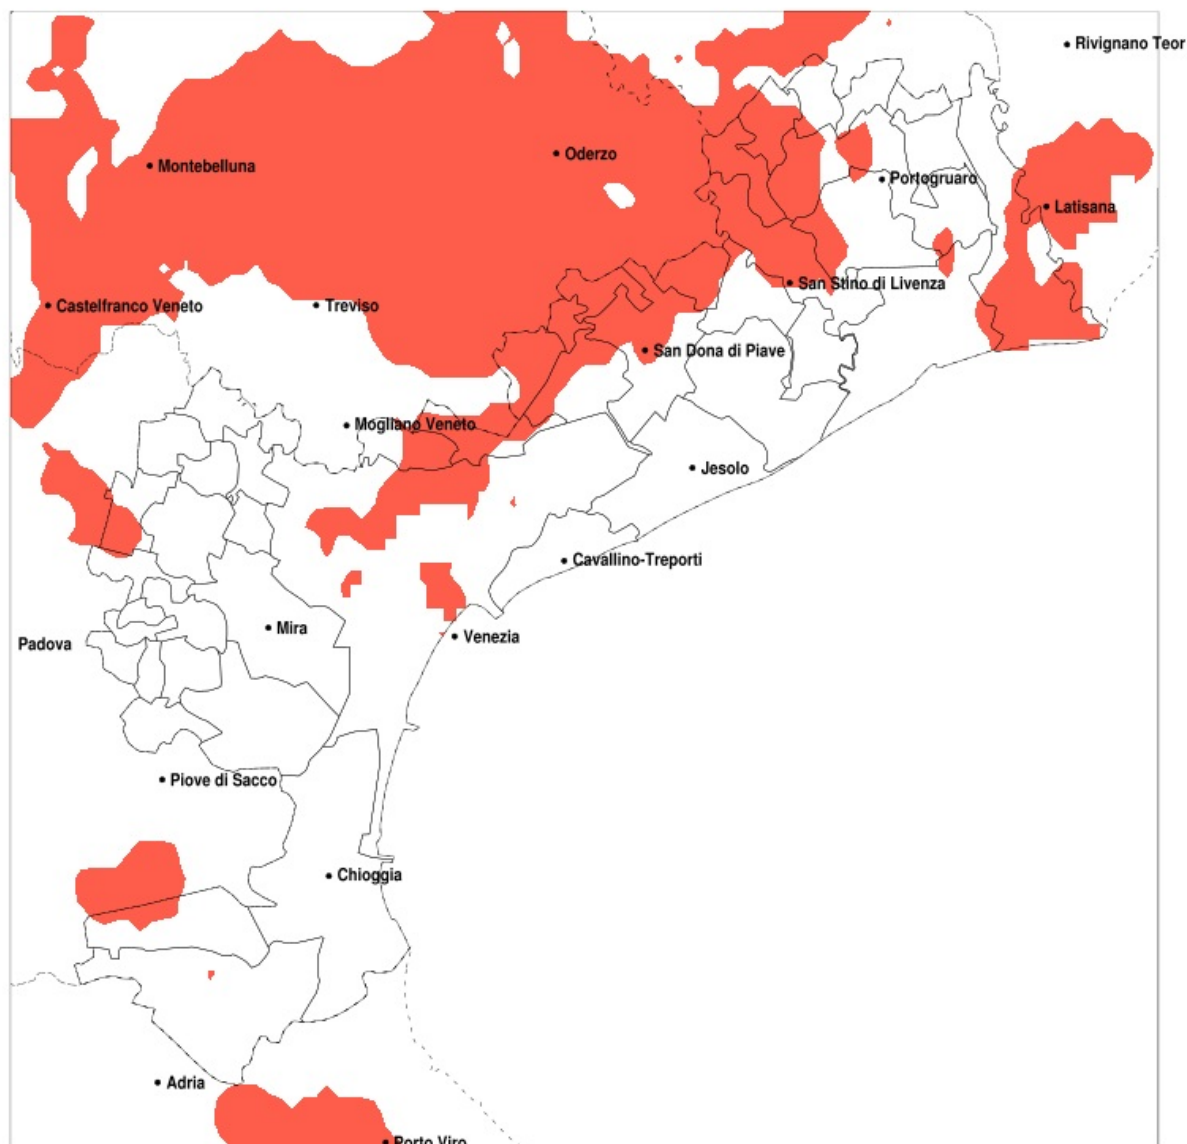

SERVIZIO DI ALERT EX-POST

Siccità nella Provincia di Venezia del 17-07-2021

Mappa della Provincia con evidenziati eventuali superamenti della soglia (in rosso)

meteoleaks®

Meteoleaks è l'app che rende
accessibili a tutti i dati meteo veri,
storici e in tempo reale.
www.meteoleaks.com

Sistema di gestione certificato ISO
9001:2015 per l'Erogazione di servizi
meteorologici professionali.

Siccità (mm) dal 18-06-2021 al 17-07-2021					
Comune	max	min	med	Porzione comunale interessata	Media 5 anni
Annone Veneto	48	29	37	100%	70
Caorle	75	31	47	20%	56
Ceggia	90	24	41	75%	70
Cinto Caomaggiore	53	34	43	55%	67
Cona	58	21	38	25%	47
Concordia Sagittaria	58	30	44	35%	62
Fossalta di Piave	51	24	31	100%	70
Gruaro	55	40	47	20%	67
Marcon	94	36	56	50%	78
Meolo	53	25	38	85%	72
Musile di Piave	68	24	44	55%	65
Noventa di Piave	43	23	30	100%	70
Portogruaro	64	30	46	35%	65
Pramaggiore	48	31	40	80%	69
Quarto d'Altino	70	36	48	60%	74
San Dona di Piave	83	23	46	50%	66
San Michele al Tagliamento	71	31	46	40%	60
San Stino di Livenza	71	28	42	55%	62
Santa Maria di Sala	103	49	70	25%	84
Torre di Mosto	90	28	50	35%	63
Venezia	101	35	55	25%	66