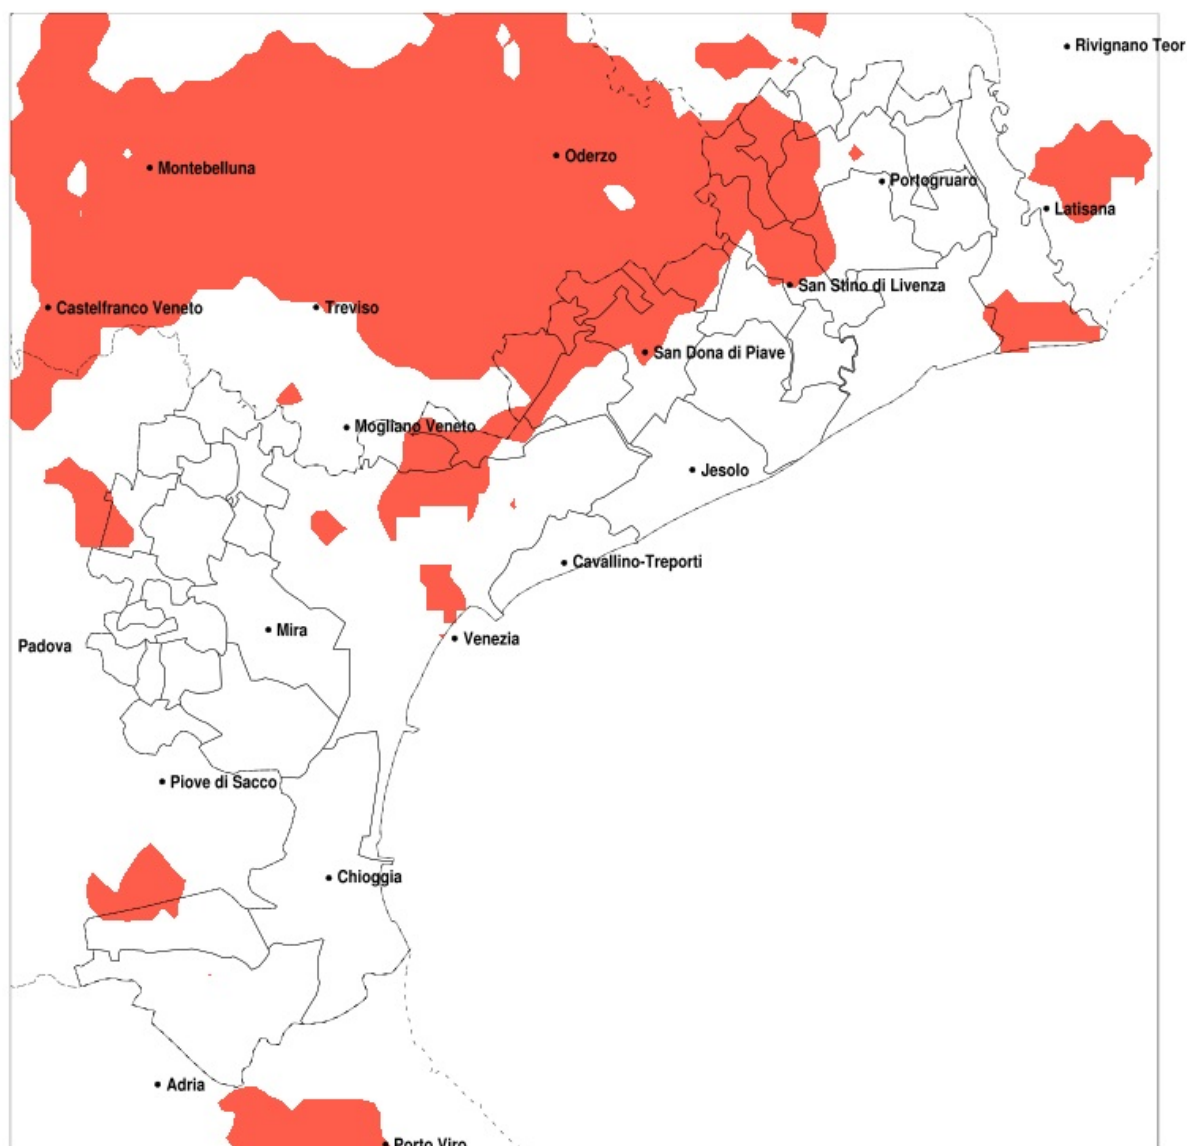

## SERVIZIO DI ALERT EX-POST

### Siccità nella Provincia di Venezia del 19-07-2021

Mappa della Provincia con evidenziati eventuali superamenti della soglia (in rosso)

meteoleaks®

Meteoleaks è l'app che rende  
accessibili a tutti i dati meteo veri,  
storici e in tempo reale.  
[www.meteoleaks.com](http://www.meteoleaks.com)

Sistema di gestione certificato ISO  
9001:2015 per l'Erogazione di servizi  
meteorologici professionali.

Siccità (mm) dal 20-06-2021 al 19-07-2021					
Comune	max	min	med	Porzione comunale interessata	Media 5 anni
Annone Veneto	48	29	37	90%	67
Ceggia	90	24	41	70%	67
Cinto Caomaggiore	53	34	43	35%	63
Cona	59	23	39	20%	45
Concordia Sagittaria	60	30	45	25%	60
Fossalta di Piave	50	23	31	95%	67
Marcon	80	33	53	45%	76
Meolo	53	24	37	80%	69
Musile di Piave	68	23	44	50%	63
Noventa di Piave	43	23	30	100%	67
Portogruaro	66	30	47	30%	63
Pramaggiore	48	31	40	70%	66
Quarto d'Altino	68	33	47	50%	71
San Dona di Piave	83	23	46	50%	63
San Stino di Livenza	72	28	42	50%	59
Santa Maria di Sala	103	49	71	20%	83
Torre di Mosto	90	28	51	30%	61
Venezia	101	33	54	20%	65