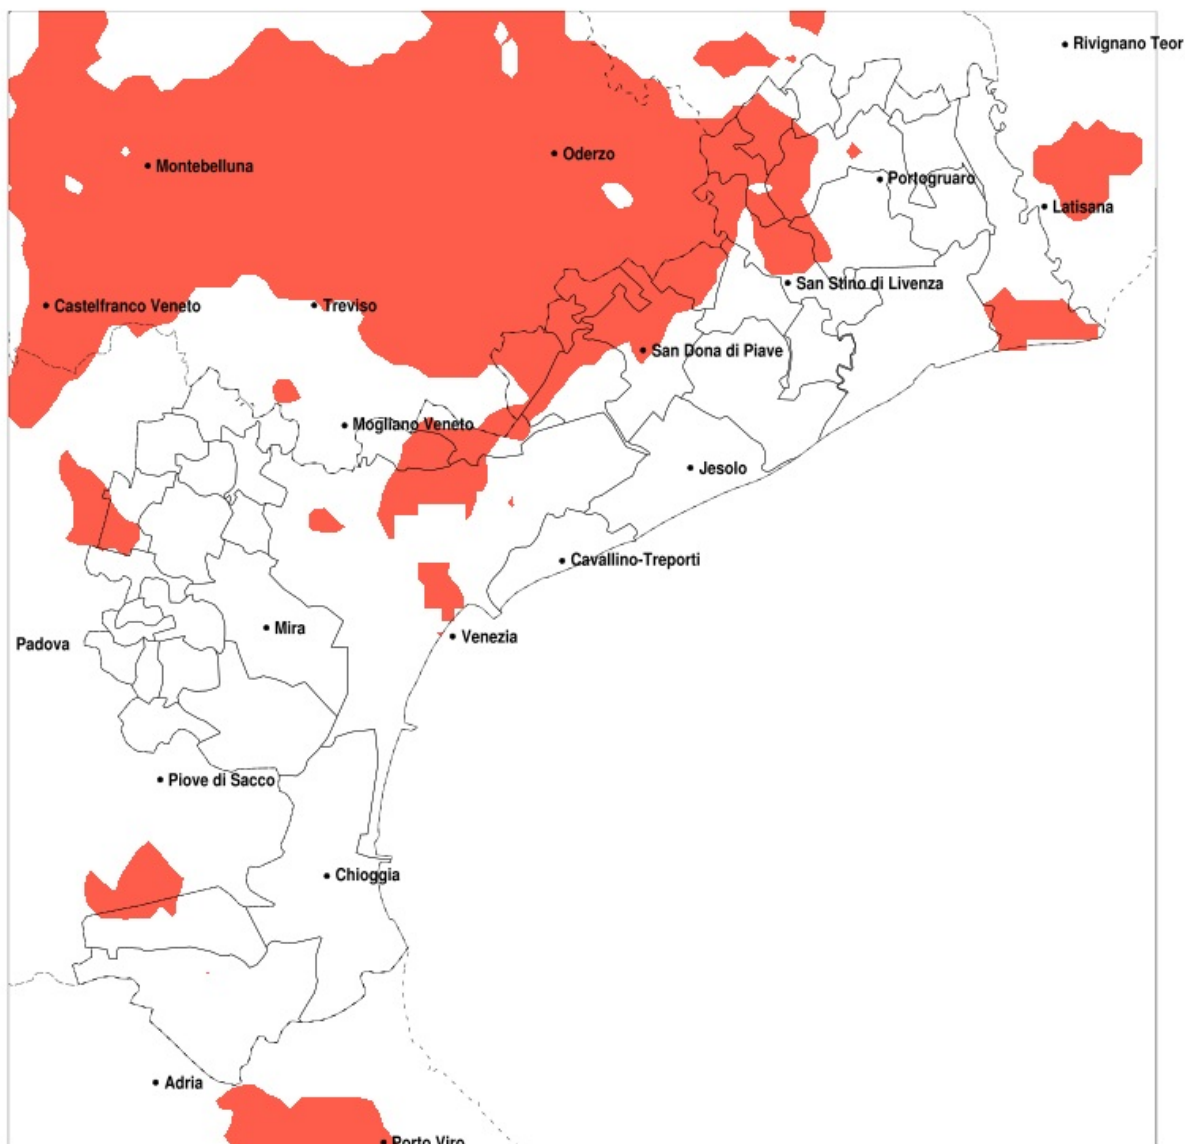

SERVIZIO DI ALERT EX-POST

Siccità nella Provincia di Venezia del 20-07-2021

Mappa della Provincia con evidenziati eventuali superamenti della soglia (in rosso)

meteoleaks®

Meteoleaks è l'app che rende
accessibili a tutti i dati meteo veri,
storici e in tempo reale.
www.meteoleaks.com

Sistema di gestione certificato ISO
9001:2015 per l'Erogazione di servizi
meteorologici professionali.

Siccità (mm) dal 21-06-2021 al 20-07-2021					
Comune	max	min	med	Porzione comunale interessata	Media 5 anni
Annone Veneto	49	31	38	85%	67
Ceggia	90	24	42	70%	67
Cinto Caomaggiore	53	36	44	30%	63
Cona	59	23	39	20%	45
Concordia Sagittaria	61	31	46	20%	60
Fossalta di Piave	50	23	31	95%	66
Marcon	80	33	54	40%	75
Meolo	53	24	37	80%	68
Musile di Piave	68	23	44	50%	62
Noventa di Piave	43	23	30	100%	67
Portogruaro	66	31	48	25%	63
Pramaggiore	49	32	42	65%	66
Quarto d'Altino	68	33	47	45%	71
San Dona di Piave	83	23	46	50%	63
San Stino di Livenza	72	28	44	40%	59
Santa Maria di Sala	103	50	71	25%	85
Torre di Mosto	90	28	51	25%	61
Venezia	101	33	54	20%	65