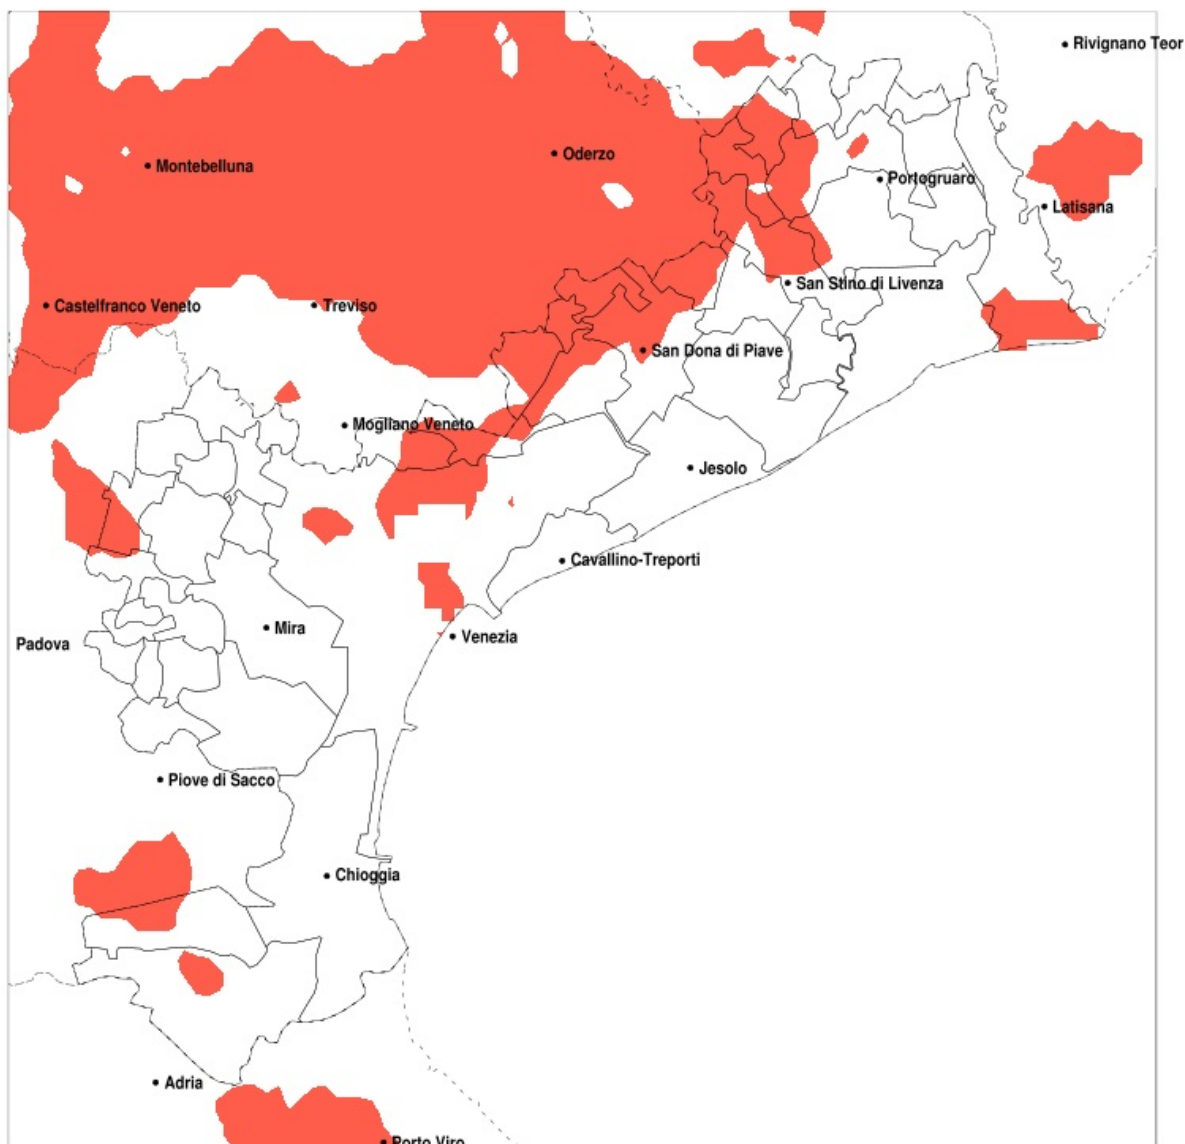

SERVIZIO DI ALERT EX-POST

Siccità nella Provincia di Venezia del 21-07-2021

Mappa della Provincia con evidenziati eventuali superamenti della soglia (in rosso)

meteoleaks®

Meteoleaks è l'app che rende accessibili a tutti i dati meteo veri, storici e in tempo reale.
www.meteoleaks.com

Sistema di gestione certificato ISO 9001:2015 per l'Erogazione di servizi meteorologici professionali.

Siccità (mm) dal 22-06-2021 al 21-07-2021					
Comune	max	min	med	Porzione comunale interessata	Media 5 anni
Annone Veneto	49	31	38	85%	68
Ceggia	90	24	42	70%	68
Cinto Caomaggiore	53	36	44	30%	64
Cona	60	23	40	30%	51
Concordia Sagittaria	61	31	46	20%	60
Fossalta di Piave	50	23	31	95%	66
Marcon	80	33	54	40%	76
Meolo	53	24	37	80%	68
Musile di Piave	68	23	44	50%	63
Noventa di Piave	43	23	30	100%	67
Portogruaro	66	31	48	25%	64
Pramaggiore	49	32	42	65%	67
Quarto d'Altino	68	33	47	50%	71
San Dona di Piave	83	23	46	50%	63
San Stino di Livenza	72	28	44	45%	60
Santa Maria di Sala	103	50	71	25%	86
Torre di Mosto	90	28	51	30%	61
Venezia	101	33	54	25%	66