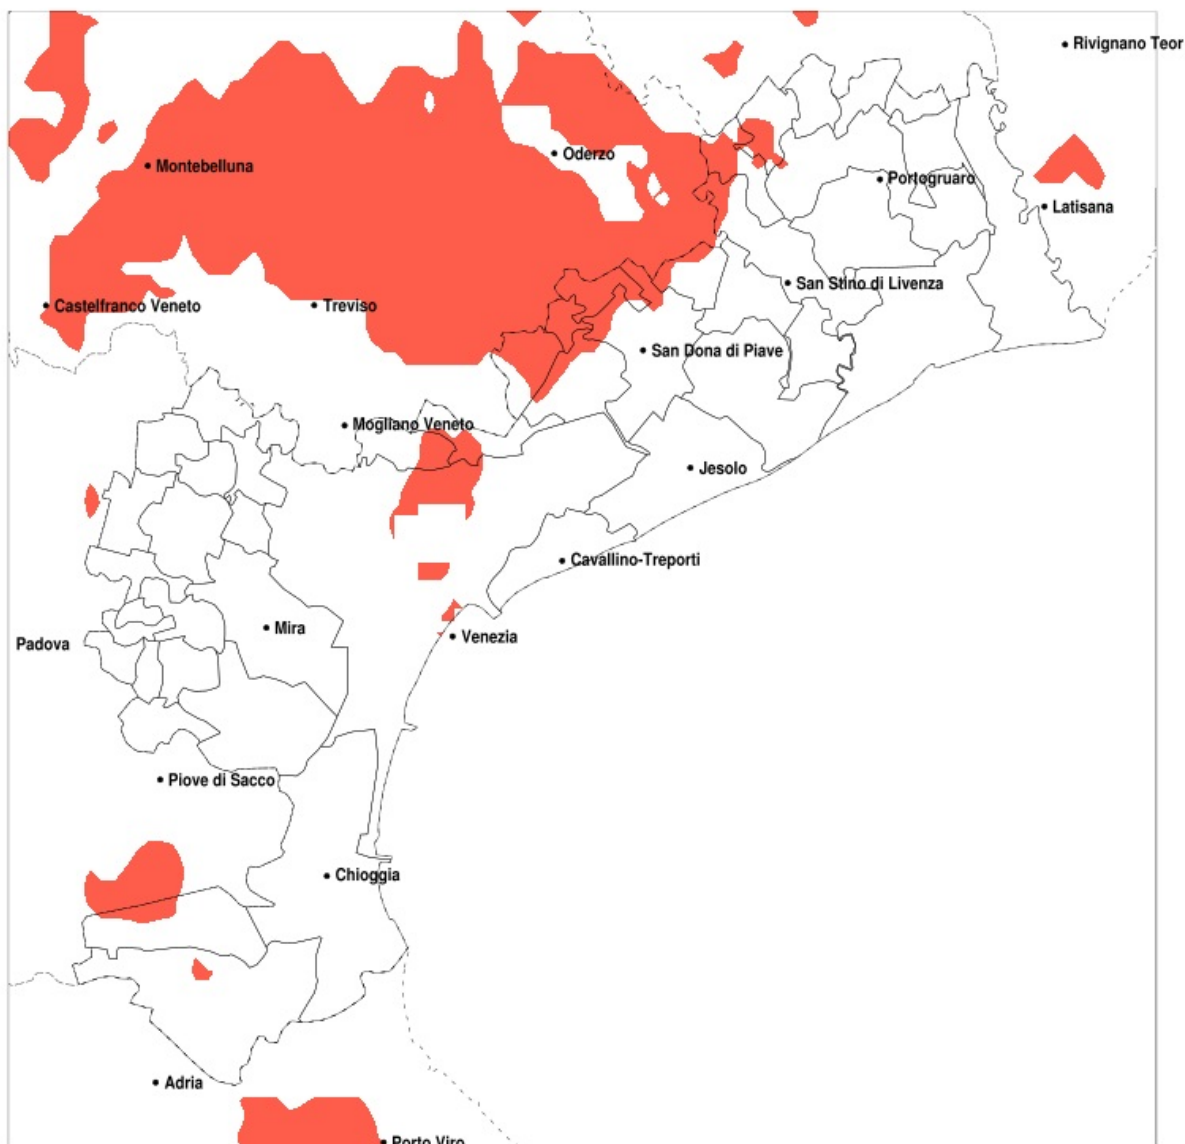

SERVIZIO DI ALERT EX-POST

Siccità nella Provincia di Venezia del 22-07-2021

Mappa della Provincia con evidenziati eventuali superamenti della soglia (in rosso)

meteoleaks®

Meteoleaks è l'app che rende accessibili a tutti i dati meteo veri, storici e in tempo reale.
www.meteoleaks.com

Sistema di gestione certificato ISO 9001:2015 per l'Erogazione di servizi meteorologici professionali.

Siccità (mm) dal 23-06-2021 al 22-07-2021					
Comune	max	min	med	Porzione comunale interessata	Media 5 anni
Ceggia	91	26	43	40%	54
Cona	61	24	41	20%	50
Fossalta di Piave	53	25	33	85%	58
Marcon	84	36	57	30%	74
Meolo	56	26	40	60%	62
Musile di Piave	69	25	46	30%	57
Noventa di Piave	44	25	32	85%	57
Pramaggiore	50	33	42	20%	57
Quarto d'Altino	71	36	50	25%	68
San Dona di Piave	84	25	47	35%	54
San Stino di Livenza	73	29	44	20%	46