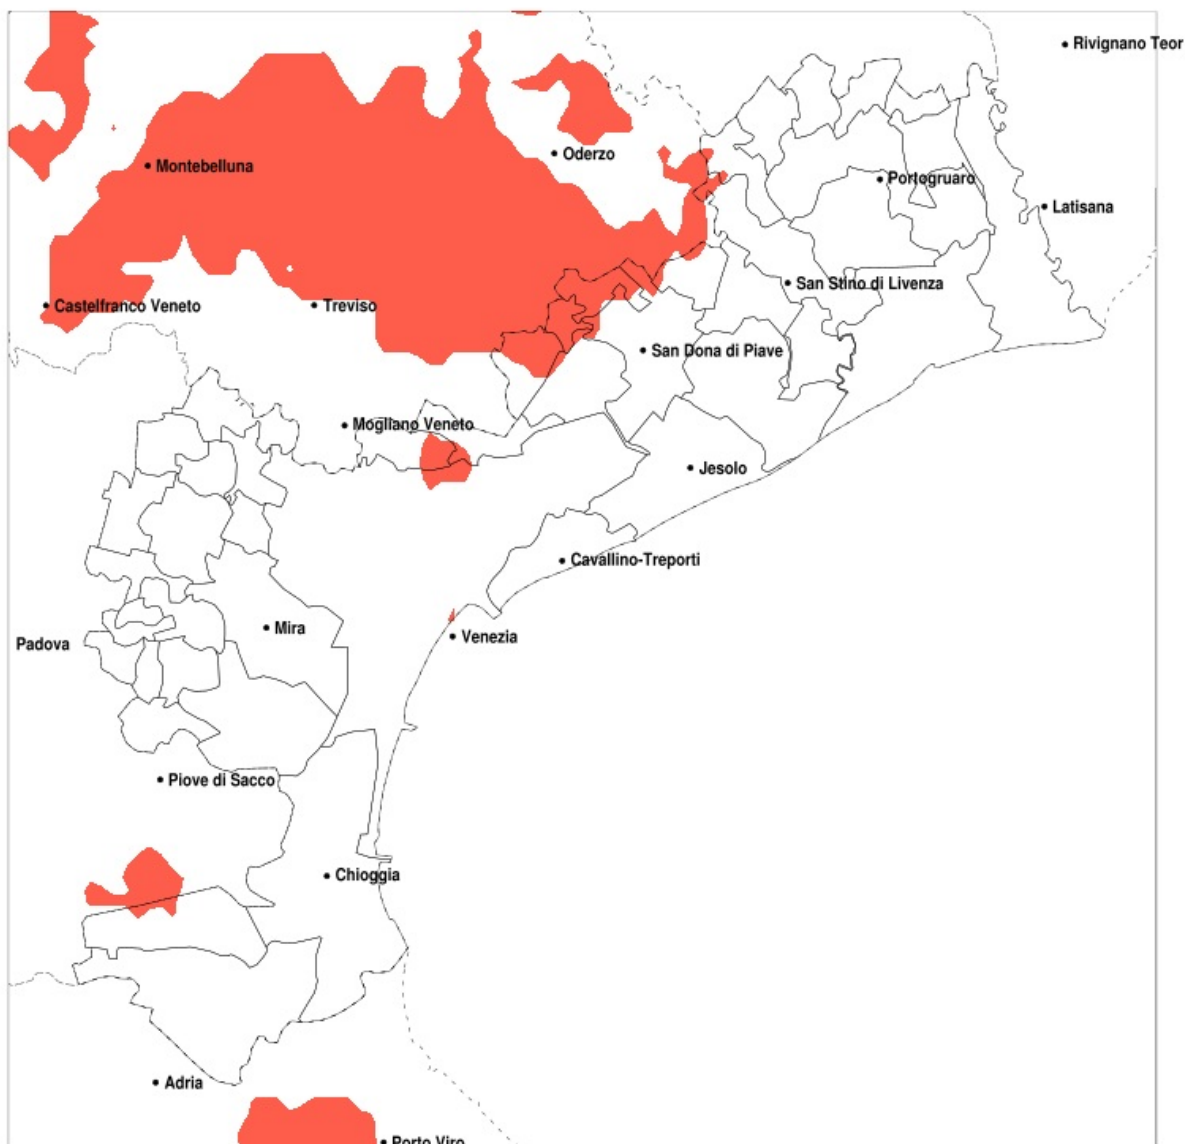

## SERVIZIO DI ALERT EX-POST

### Siccità nella Provincia di Venezia del 23-07-2021

Mappa della Provincia con evidenziati eventuali superamenti della soglia (in rosso)

meteoleaks®

Meteoleaks è l'app che rende accessibili a tutti i dati meteo veri, storici e in tempo reale.  
www.meteoleaks.com

Sistema di gestione certificato ISO 9001:2015 per l'Erogazione di servizi meteorologici professionali.

Siccità (mm) dal 24-06-2021 al 23-07-2021					
Comune	max	min	med	Porzione comunale interessata	Media 5 anni
Ceggia	91	26	43	30%	48
Fossalta di Piave	53	25	33	75%	52
Meolo	56	26	40	50%	57
Musile di Piave	69	25	46	20%	51
Noventa di Piave	44	25	32	75%	51
San Dona di Piave	84	25	47	25%	48