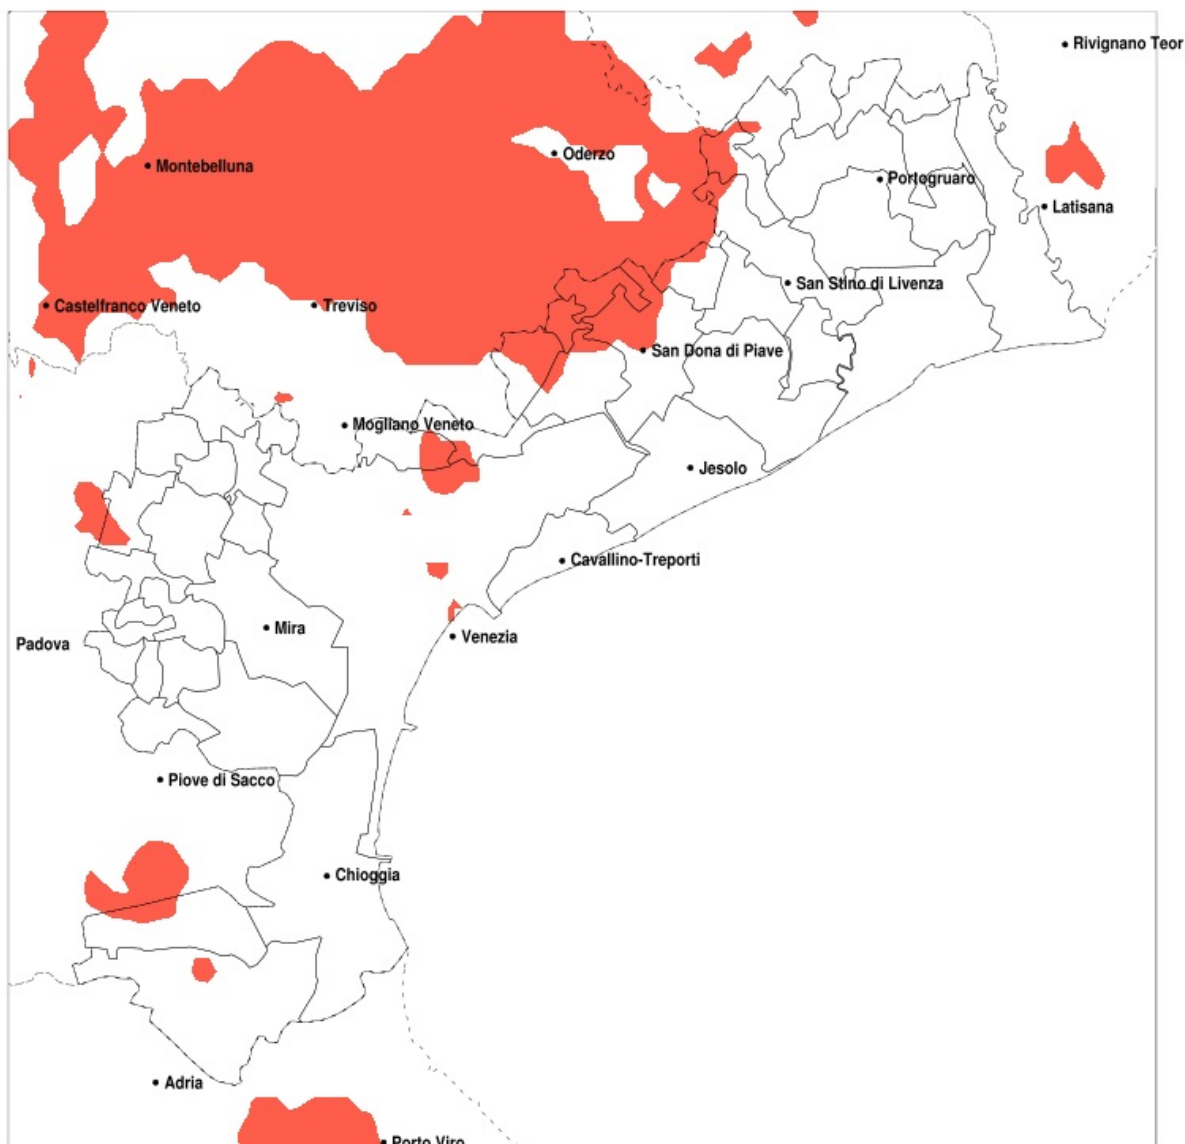

SERVIZIO DI ALERT EX-POST

Siccità nella Provincia di Venezia del 24-07-2021

Mappa della Provincia con evidenziati eventuali superamenti della soglia (in rosso)

meteoleaks®

Meteoleaks è l'app che rende accessibili a tutti i dati meteo veri, storici e in tempo reale.
www.meteoleaks.com

Sistema di gestione certificato ISO 9001:2015 per l'Erogazione di servizi meteorologici professionali.

Siccità (mm) dal 25-06-2021 al 24-07-2021					
Comune	max	min	med	Porzione comunale interessata	Media 5 anni
Ceggia	89	26	41	40%	50
Cona	62	25	42	20%	50
Fossalta di Piave	49	24	32	90%	56
Marcon	84	36	57	20%	72
Meolo	56	26	39	55%	61
Musile di Piave	63	25	41	35%	54
Noventa di Piave	41	24	30	95%	55
Quarto d'Altino	71	36	49	20%	65
San Dona di Piave	82	24	42	40%	50