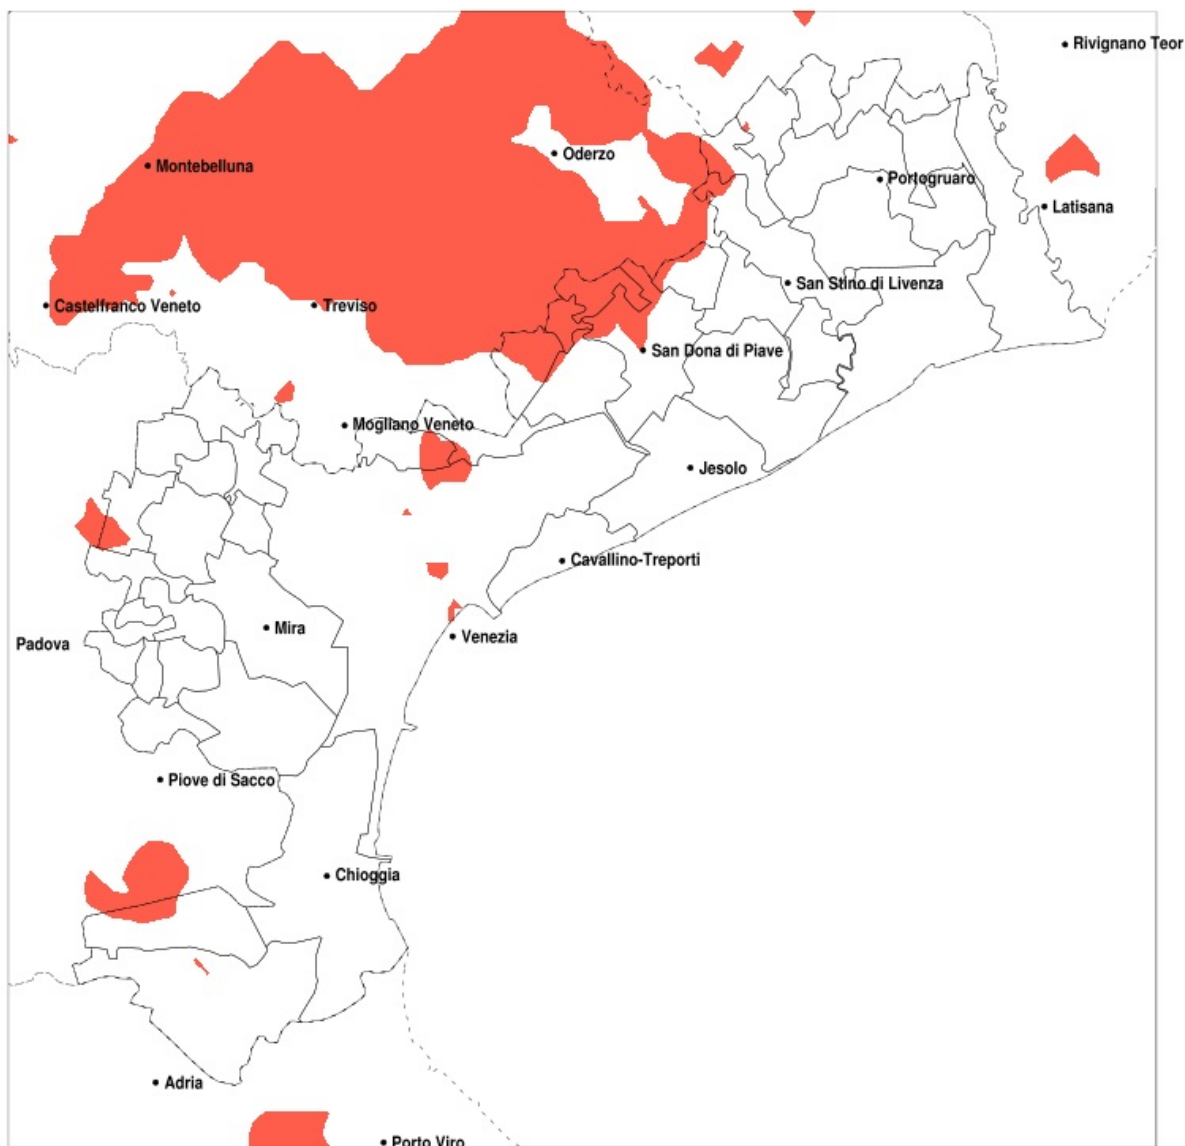

SERVIZIO DI ALERT EX-POST

Siccità nella Provincia di Venezia del 25-07-2021

Mappa della Provincia con evidenziati eventuali superamenti della soglia (in rosso)

Siccità (mm) dal 26-06-2021 al 25-07-2021					
Comune	max	min	med	Porzione comunale interessata	Media 5 anni
Ceggia	89	26	41	35%	48
Cona	62	25	42	20%	50
Fossalta di Piave	49	25	32	80%	54
Meolo	56	27	39	50%	59
Musile di Piave	63	25	41	30%	52
Noventa di Piave	41	25	30	85%	53
San Dona di Piave	82	25	42	35%	48