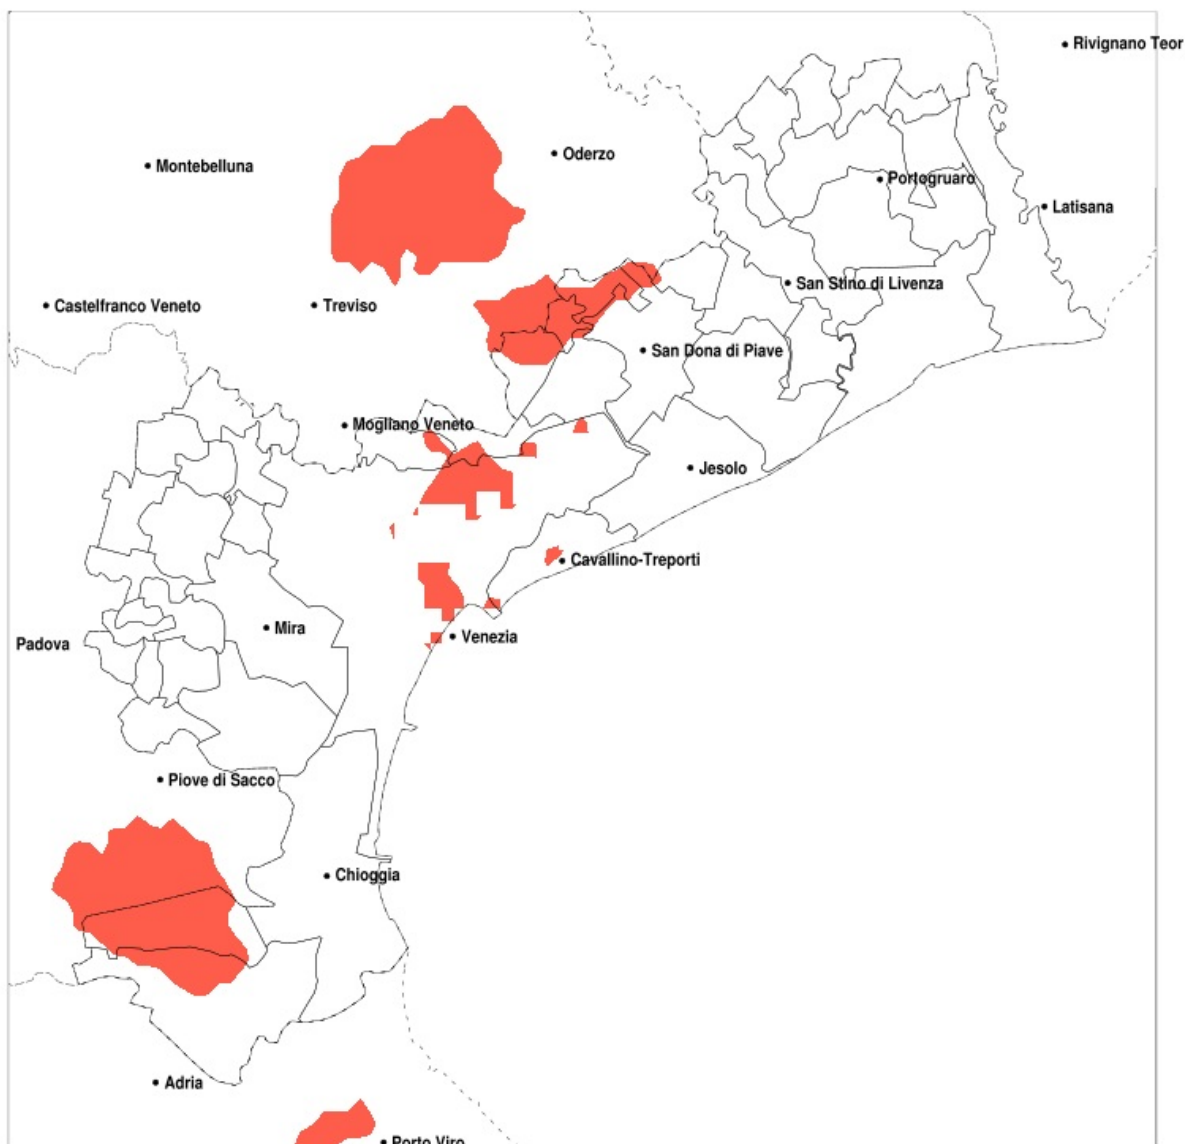

## SERVIZIO DI ALERT EX-POST

### Siccità nella Provincia di Venezia del 29-07-2021

Mappa della Provincia con evidenziati eventuali superamenti della soglia (in rosso)

Siccità (mm) dal 30-06-2021 al 29-07-2021					
Comune	max	min	med	Porzione comunale interessata	Media 5 anni
Cavarzere	78	32	54	25%	65
Cona	67	28	47	60%	75
Fossalta di Piave	69	35	46	55%	68
Marcon	125	57	82	20%	96
Meolo	79	36	58	45%	83