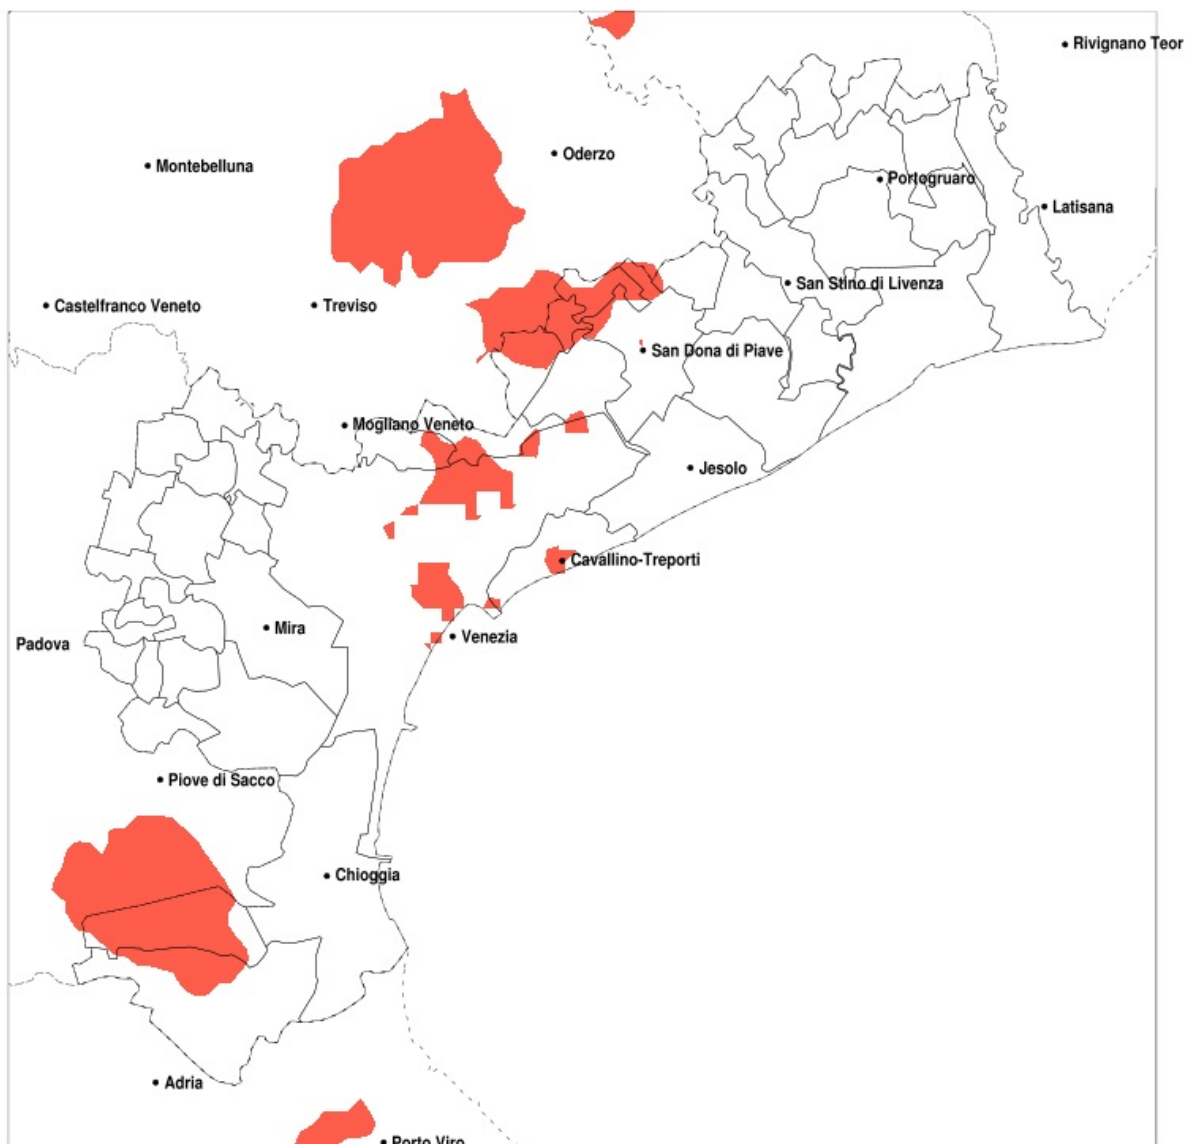

SERVIZIO DI ALERT EX-POST

Siccità nella Provincia di Venezia del 30-07-2021

Mappa della Provincia con evidenziati eventuali superamenti della soglia (in rosso)

Siccità (mm) dal 01-07-2021 al 30-07-2021					
Comune	max	min	med	Porzione comunale interessata	Media 5 anni
Cavarzere	78	33	54	25%	65
Cona	67	29	47	60%	75
Fossalta di Piave	69	35	46	65%	70
Marcon	126	57	82	20%	98
Meolo	79	36	58	45%	85
Musile di Piave	77	34	54	25%	72
Noventa di Piave	61	34	44	50%	64
San Dona di Piave	95	34	52	20%	59