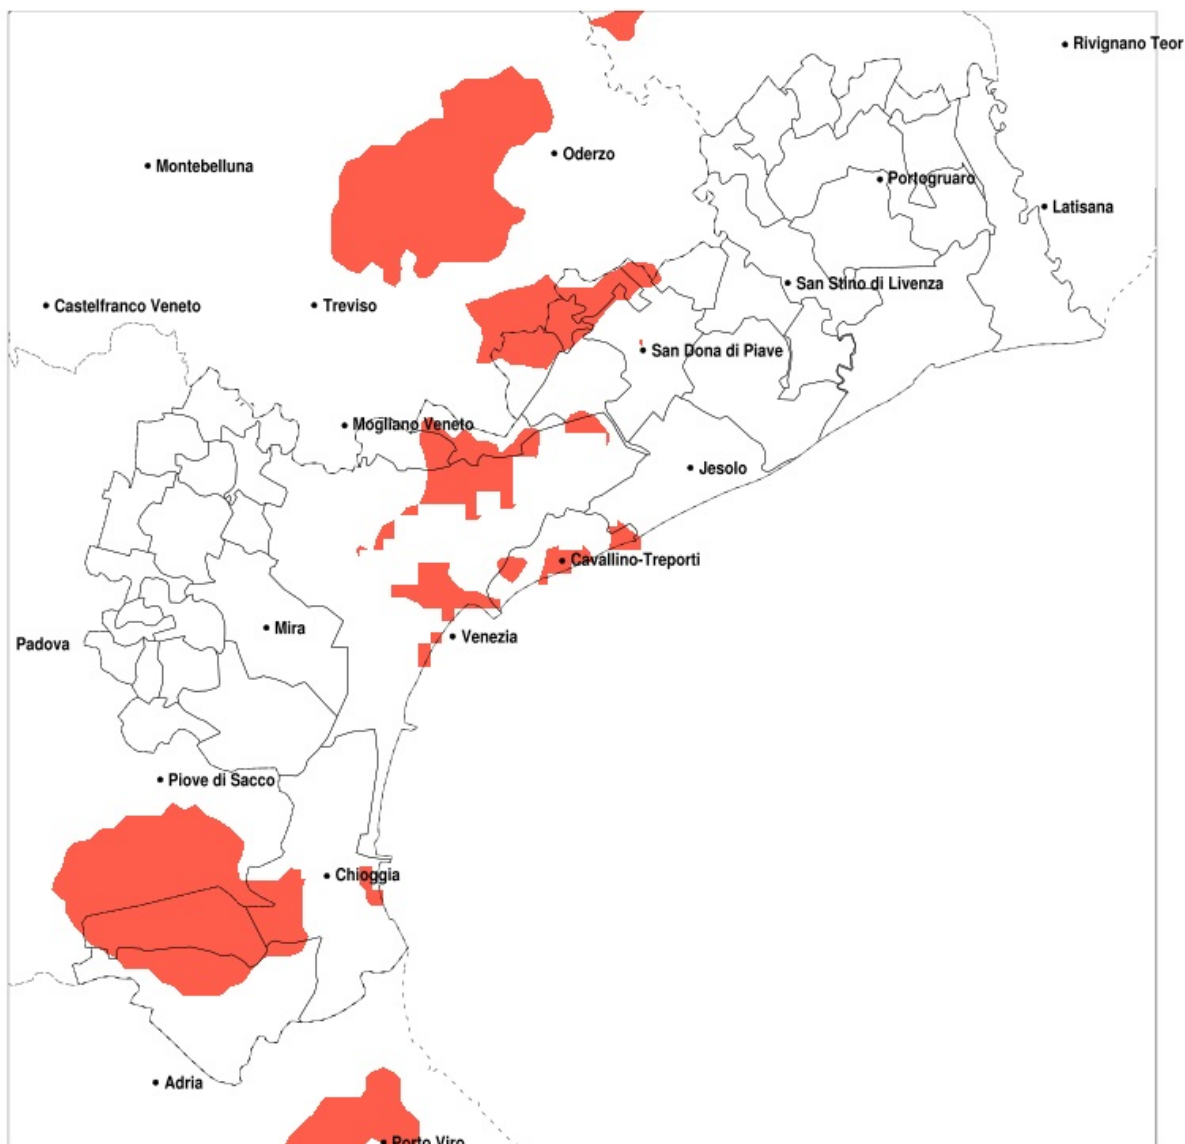

SERVIZIO DI ALERT EX-POST

Siccità nella Provincia di Venezia del 31-07-2021

Mappa della Provincia con evidenziati eventuali superamenti della soglia (in rosso)

meteoleaks®

Meteoleaks è l'app che rende
accessibili a tutti i dati meteo veri,
storici e in tempo reale.
www.meteoleaks.com

Sistema di gestione certificato ISO
9001:2015 per l'Erogazione di servizi
meteorologici professionali.

Siccità (mm) dal 02-07-2021 al 31-07-2021					
Comune	max	min	med	Porzione comunale interessata	Media 5 anni
Cavallino-Treporti	60	38	47	35%	65
Cavarzere	73	32	52	35%	71
Chioggia	68	44	54	30%	75
Cona	67	29	46	80%	80
Fossalta di Piave	68	35	46	60%	69
Marcon	125	56	81	25%	100
Meolo	77	36	57	50%	85
Musile di Piave	76	34	54	25%	73
Noventa di Piave	61	34	44	40%	63
San Dona di Piave	95	34	52	20%	59
Venezia	146	38	72	20%	84