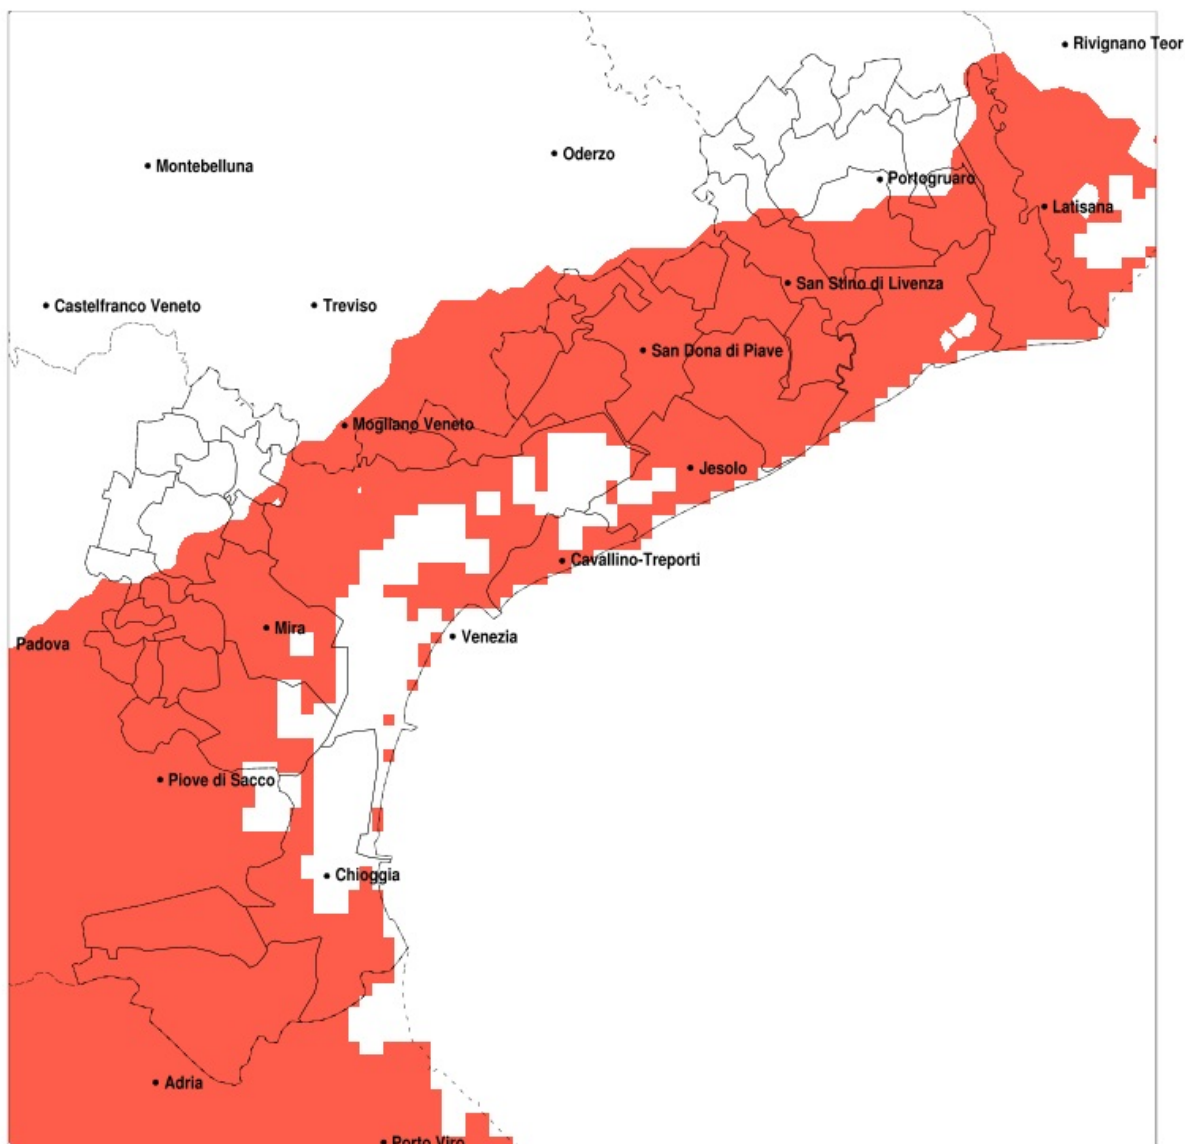

SERVIZIO DI ALERT EX-POST

Siccità nella Provincia di Venezia del 19-08-2021

Mappa della Provincia con evidenziati eventuali superamenti della soglia (in rosso)

Siccità (mm) dal 21-07-2021 al 19-08-2021					
Comune	max	min	med	Porzione comunale interessata	Media 5 anni
Annone Veneto	117	39	84	20%	97
Campagna Lupia	39	15	25	100%	76
Campolongo Maggiore	37	17	25	100%	76
Camponogara	39	19	29	100%	76
Caorle	61	21	42	100%	89
Cavallino-Treporti	40	13	22	100%	90
Cavarzere	40	6	24	100%	78
Ceggia	97	35	52	85%	103
Chioggia	48	16	29	100%	89
Cona	40	6	18	100%	84
Concordia Sagittaria	107	35	62	65%	96
Dolo	71	16	34	90%	78
Eraclea	52	22	39	100%	91
Fiesso d'Artico	71	21	35	90%	79
Fossalta di Piave	77	36	50	95%	109
Fossalta di Portogruaro	83	38	63	45%	94
Fosso	37	24	28	100%	76
Jesolo	52	17	36	100%	90
Marcon	98	23	47	95%	117
Martellago	104	27	67	30%	82
Meolo	69	38	49	100%	116
Mira	63	16	29	100%	76
Mirano	106	16	56	40%	79
Musile di Piave	61	30	44	100%	108
Noventa di Piave	107	35	56	80%	109
Pianiga	81	16	49	55%	80
Portogruaro	109	33	69	45%	95
Quarto d'Altino	57	23	43	100%	125
San Dona di Piave	97	34	47	95%	102
San Michele al Tagliamento	81	16	47	85%	87
San Stino di Livenza	117	24	58	75%	95
Spinea	86	20	45	65%	78
Stra	59	19	32	100%	79

Precipitazione in 30 giorni (mm) dal 21-07-2021 al 19-08-2021					
Comune	max	min	med	Porzione comunale interessata	Media 5 anni
Torre di Mosto	83	31	46	100%	96
Venezia	99	13	39	95%	99
Vigonovo	62	21	29	100%	76