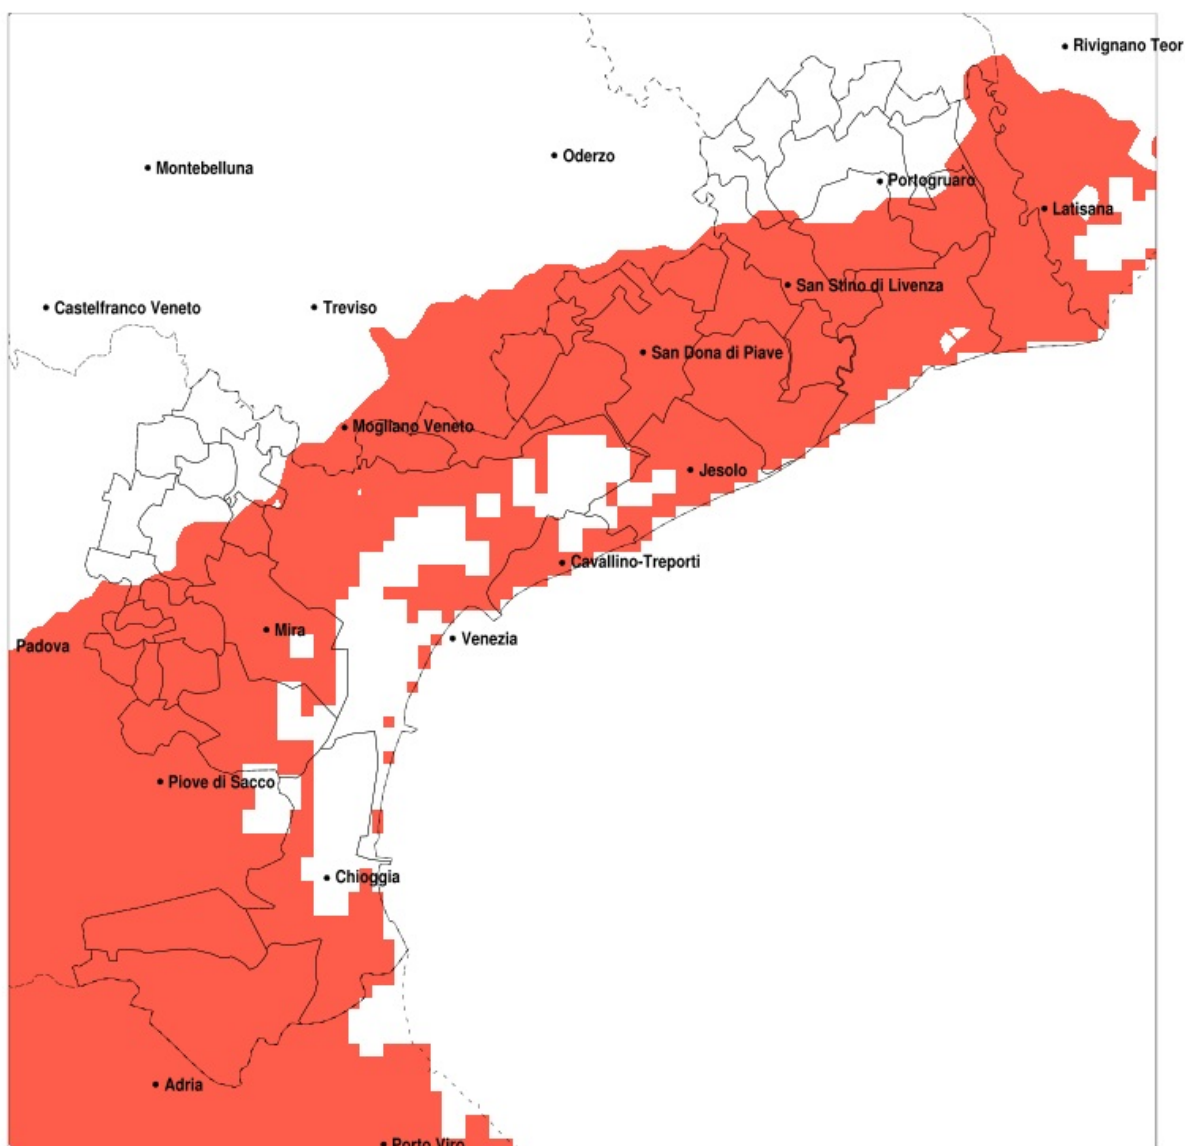

SERVIZIO DI ALERT EX-POST

Siccità nella Provincia di Venezia del 20-08-2021

Mappa della Provincia con evidenziati eventuali superamenti della soglia (in rosso)

Siccità (mm) dal 22-07-2021 al 20-08-2021					
Comune	max	min	med	Porzione comunale interessata	Media 5 anni
Annone Veneto	117	40	84	20%	98
Campagna Lupia	40	15	25	100%	75
Campolongo Maggiore	38	17	25	100%	75
Camponogara	40	19	29	100%	77
Caorle	61	21	42	100%	91
Cavallino-Treporti	40	13	22	100%	92
Cavarzere	40	6	24	100%	75
Ceggia	97	35	52	90%	106
Chioggia	48	16	29	100%	87
Cona	40	6	18	100%	79
Concordia Sagittaria	107	35	62	65%	98
Dolo	71	16	34	90%	80
Eraclea	52	22	39	100%	93
Fiesso d'Artico	71	21	35	90%	81
Fossalta di Piave	77	36	50	100%	112
Fossalta di Portogruaro	83	38	63	50%	95
Fosso	38	24	29	100%	77
Jesolo	52	17	36	100%	92
Marcon	98	23	47	95%	121
Martellago	104	27	67	35%	85
Meolo	69	38	49	100%	120
Mira	63	16	29	100%	79
Mirano	106	16	56	45%	82
Musile di Piave	61	30	44	100%	111
Noventa di Piave	107	35	56	85%	112
Pianiga	81	16	49	55%	82
Portogruaro	109	33	69	45%	96
Quarto d'Altino	57	23	43	100%	129
San Dona di Piave	97	34	47	100%	105
San Michele al Tagliamento	81	16	47	85%	88
San Stino di Livenza	117	24	58	75%	97
Spinea	86	20	45	70%	82
Stra	59	19	32	100%	80

Precipitazione in 30 giorni (mm) dal 22-07-2021 al 20-08-2021					
Comune	max	min	med	Porzione comunale interessata	Media 5 anni
Torre di Mosto	83	31	46	100%	98
Venezia	99	13	39	95%	102
Vigonovo	61	21	29	100%	77