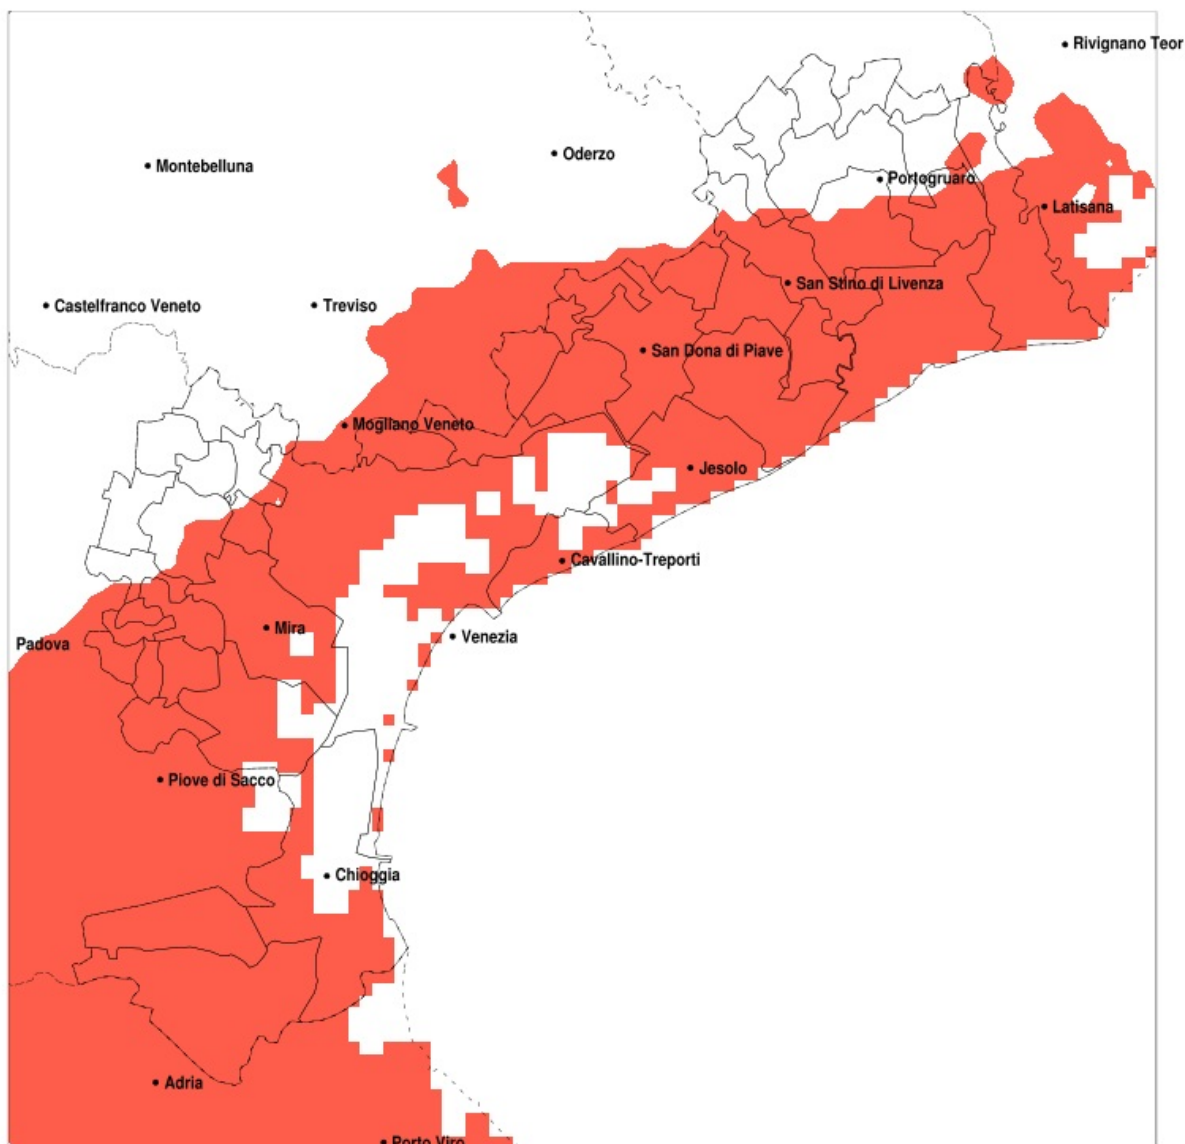

SERVIZIO DI ALERT EX-POST

Siccità nella Provincia di Venezia del 24-08-2021

Mappa della Provincia con evidenziati eventuali superamenti della soglia (in rosso)

Siccità (mm) dal 26-07-2021 al 24-08-2021					
Comune	max	min	med	Porzione comunale interessata	Media 5 anni
Annone Veneto	120	41	87	20%	104
Campagna Lupia	42	17	27	100%	77
Campolongo Maggiore	41	18	27	100%	76
Camponogara	42	22	32	100%	75
Caorle	62	21	43	100%	99
Cavallino-Treporti	42	20	26	100%	100
Cavarzere	41	8	25	100%	76
Ceggia	100	35	53	90%	111
Chioggia	46	16	29	100%	88
Cona	41	8	20	100%	80
Concordia Sagittaria	112	35	64	70%	105
Dolo	73	17	37	90%	76
Eraclea	52	22	40	100%	100
Fiesso d'Artico	73	25	39	90%	73
Fossalta di Piave	77	36	50	100%	119
Fossalta di Portogruaro	87	41	67	40%	100
Fosso	42	26	32	100%	72
Jesolo	52	21	37	100%	99
Marcon	96	25	47	95%	126
Martellago	101	25	64	35%	81
Meolo	68	38	49	100%	127
Mira	61	17	29	100%	78
Mirano	103	17	55	45%	77
Musile di Piave	61	34	45	100%	117
Noventa di Piave	111	35	56	90%	118
Pianiga	78	18	49	50%	74
Portogruaro	112	33	72	45%	102
Quarto d'Altino	56	25	43	100%	135
San Dona di Piave	98	34	48	100%	110
San Michele al Tagliamento	87	16	51	75%	94
San Stino di Livenza	120	24	59	75%	104
Spinea	84	20	43	75%	79
Stra	61	23	36	95%	72

Precipitazione in 30 giorni (mm) dal 26-07-2021 al 24-08-2021					
Comune	max	min	med	Porzione comunale interessata	Media 5 anni
Torre di Mosto	86	31	47	100%	105
Venezia	95	17	39	95%	105
Vigonovo	60	22	33	100%	69