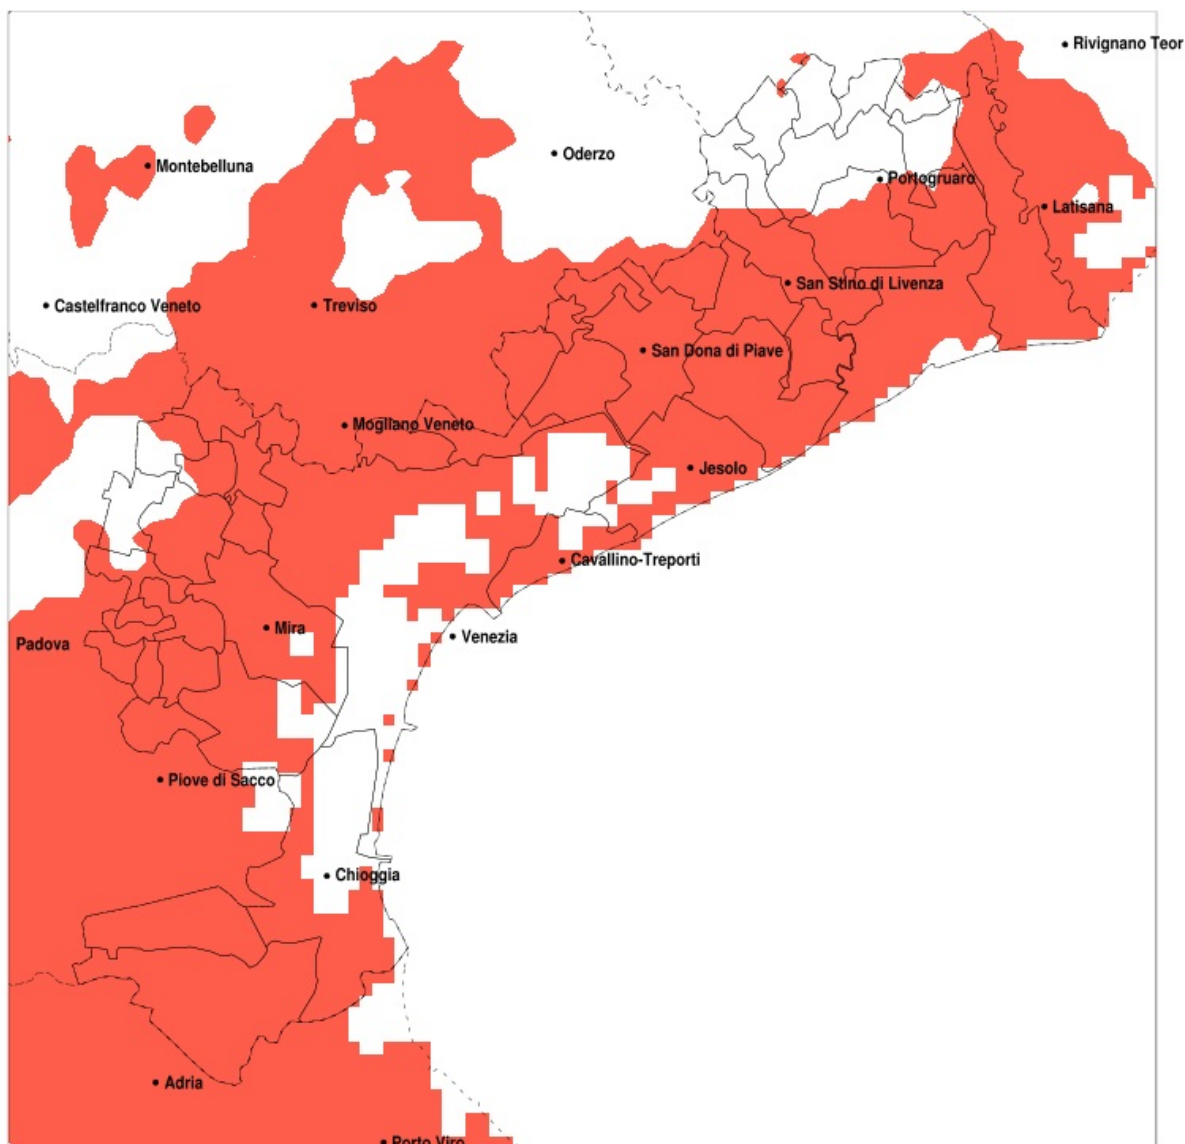

## SERVIZIO DI ALERT EX-POST

### Siccità nella Provincia di Venezia del 26-08-2021

Mappa della Provincia con evidenziati eventuali superamenti della soglia (in rosso)

Siccità (mm) dal 28-07-2021 al 26-08-2021					
Comune	max	min	med	Porzione comunale interessata	Media 5 anni
Annone Veneto	98	34	72	25%	98
Campagna Lupia	30	6	15	100%	76
Campolongo Maggiore	29	6	14	100%	75
Camponogara	30	10	20	100%	74
Caorle	65	23	40	100%	96
Cavallino-Treporti	40	19	25	100%	101
Cavarzere	31	2	14	100%	65
Ceggia	88	35	50	90%	109
Chioggia	35	6	19	100%	78
Cona	30	3	13	100%	68
Concordia Sagittaria	97	32	54	75%	99
Dolo	55	10	25	100%	75
Eraclea	55	23	39	100%	99
Fiesso d'Artico	55	15	26	100%	71
Fossalta di Piave	72	28	42	100%	119
Fossalta di Portogruaro	80	36	59	65%	97
Fosso	30	14	20	100%	72
Jesolo	50	21	37	100%	99
Marcon	46	14	25	100%	126
Martellago	47	15	34	100%	84
Meolo	58	27	37	100%	126
Mira	42	8	19	100%	80
Mirano	72	10	37	75%	77
Musile di Piave	56	27	37	100%	117
Noale	72	32	47	60%	73
Noventa di Piave	94	28	51	90%	117
Pianiga	56	10	35	75%	73
Portogruaro	97	32	62	50%	97
Quarto d'Altino	47	14	27	100%	133
Salzano	66	29	42	80%	78
San Dona di Piave	88	28	44	100%	110
San Michele al Tagliamento	80	18	48	95%	92
San Stino di Livenza	98	24	51	75%	100

Precipitazione in 30 giorni (mm) dal 28-07-2021 al 26-08-2021					
Comune	max	min	med	Porzione comunale interessata	Media 5 anni
Santa Maria di Sala	72	31	50	40%	71
Scorze	56	24	38	100%	84
Spinea	46	11	28	100%	83
Stra	45	13	24	100%	71
Teglio Veneto	80	51	65	30%	92
Torre di Mosto	76	30	43	100%	103
Venezia	48	8	26	100%	106
Vigonovo	45	13	21	100%	67