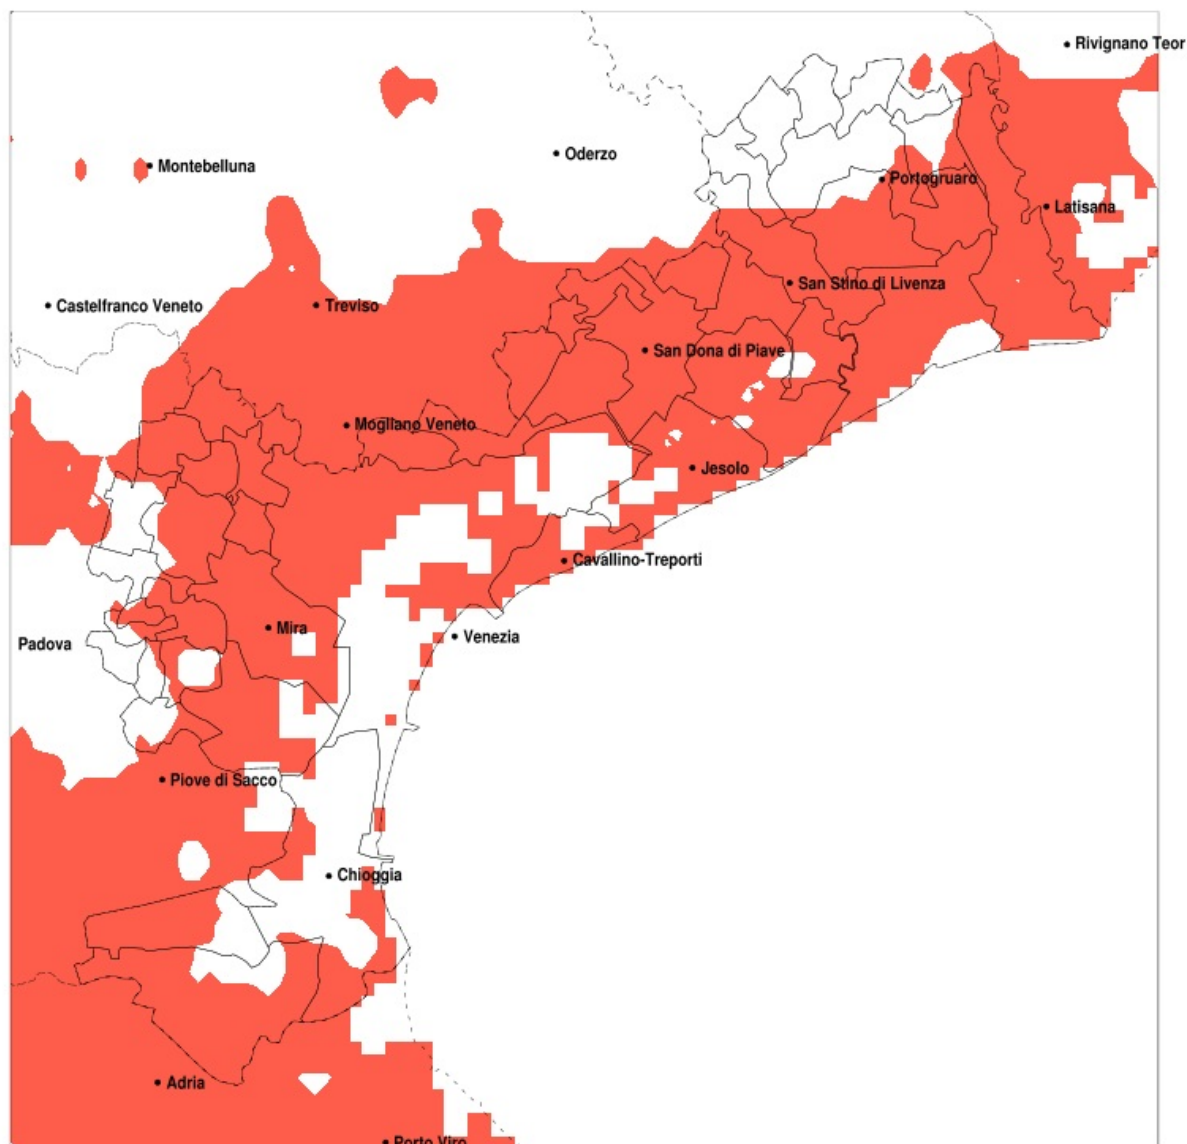

SERVIZIO DI ALERT EX-POST

Siccità nella Provincia di Venezia del 29-08-2021

Mappa della Provincia con evidenziati eventuali superamenti della soglia (in rosso)

Siccità (mm) dal 31-07-2021 al 29-08-2021					
Comune	max	min	med	Porzione comunale interessata	Media 5 anni
Annone Veneto	100	35	72	25%	95
Campagna Lupia	44	16	29	90%	61
Campolongo Maggiore	49	21	35	60%	59
Camponogara	44	22	35	70%	59
Caorle	68	30	44	95%	92
Cavallino-Treporti	49	27	34	100%	79
Cavarzere	55	6	24	85%	53
Ceggia	83	39	54	90%	104
Chioggia	55	17	37	65%	61
Cona	48	7	27	70%	52
Concordia Sagittaria	91	31	52	80%	96
Dolo	61	16	34	70%	60
Eraclea	67	30	51	95%	94
Fiesso d'Artico	61	24	37	50%	55
Fossalta di Piave	66	35	46	100%	107
Fossalta di Portogruaro	75	33	56	70%	95
Fosso	47	28	38	40%	57
Jesolo	66	29	50	95%	90
Marcon	46	16	32	100%	99
Martellago	42	10	28	100%	73
Meolo	57	35	44	100%	104
Mira	44	11	24	100%	65
Mirano	61	16	32	80%	65
Musile di Piave	61	35	47	100%	100
Noale	48	27	36	85%	63
Noventa di Piave	91	35	53	90%	109
Pianiga	61	16	37	55%	59
Portogruaro	96	31	59	55%	94
Quarto d'Altino	59	22	38	100%	102
Salzano	42	23	32	100%	68
San Dona di Piave	88	35	52	95%	101
San Michele al Tagliamento	76	19	48	90%	89
San Stino di Livenza	100	30	53	75%	96

Precipitazione in 30 giorni (mm) dal 31-07-2021 al 29-08-2021					
Comune	max	min	med	Porzione comunale interessata	Media 5 anni
Santa Maria di Sala	61	30	40	50%	60
Scorze	47	17	34	100%	72
Spinea	36	11	23	100%	72
Stra	52	21	36	50%	55
Teglio Veneto	75	52	63	30%	89
Torre di Mosto	73	34	50	95%	98
Venezia	61	6	30	100%	85
Vigonovo	52	32	38	25%	53