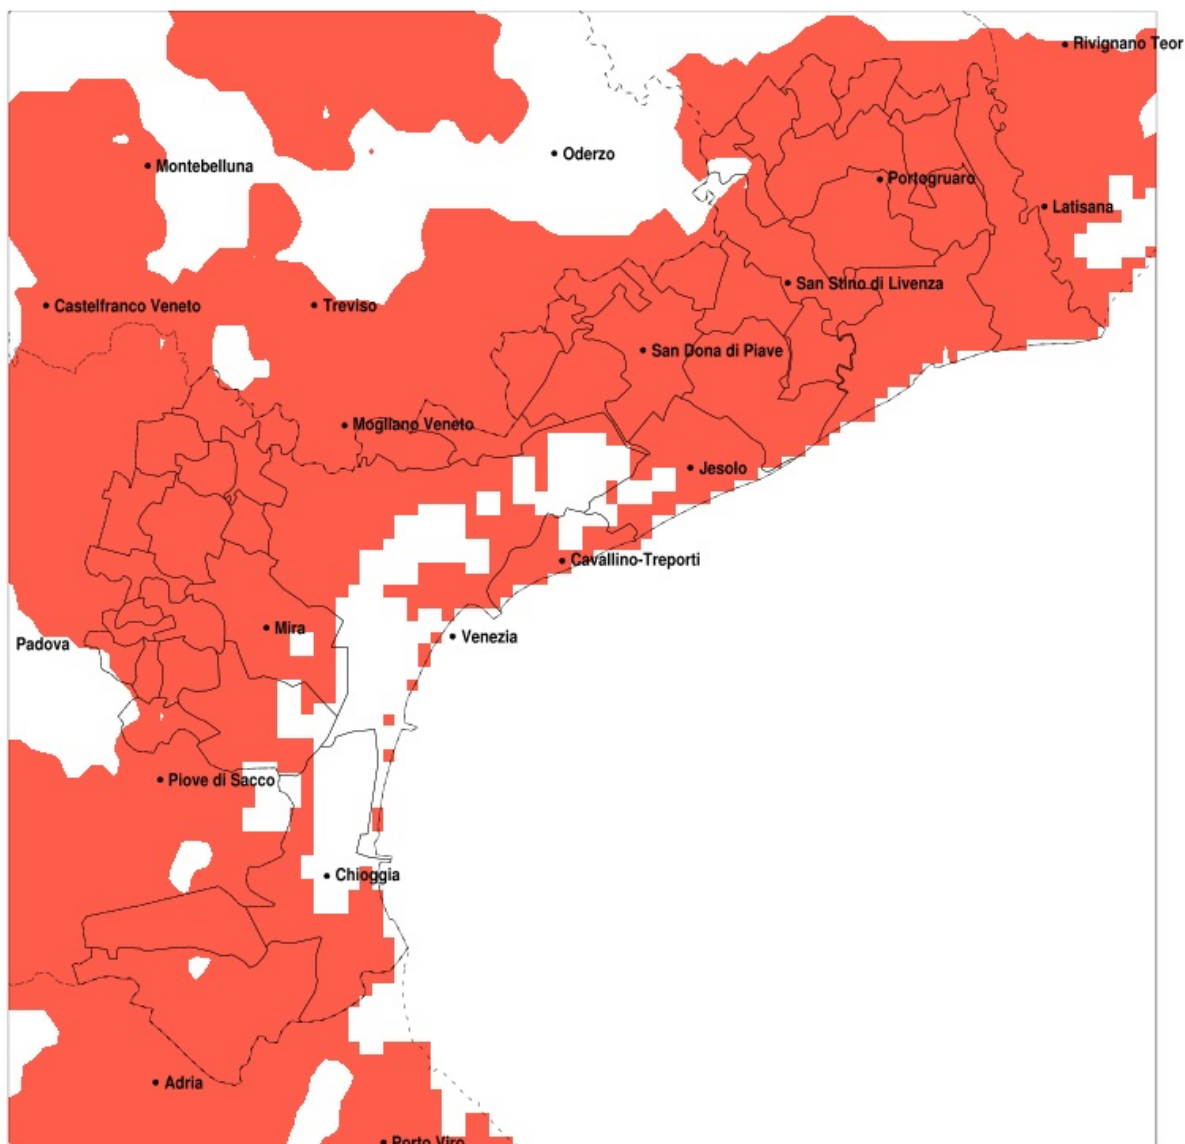

## SERVIZIO DI ALERT EX-POST

### Siccità nella Provincia di Venezia del 01-09-2021

Mappa della Provincia con evidenziati eventuali superamenti della soglia (in rosso)

meteoleaks®

Meteoleaks è l'app che rende  
accessibili a tutti i dati meteo veri,  
storici e in tempo reale.  
[www.meteoleaks.com](http://www.meteoleaks.com)

Sistema di gestione certificato ISO  
9001:2015 per l'Erogazione di servizi  
meteorologici professionali.

Siccità (mm) dal 03-08-2021 al 01-09-2021					
Comune	max	min	med	Porzione comunale interessata	Media 5 anni
Annone Veneto	79	32	55	90%	97
Campagna Lupia	45	16	25	100%	68
Campolongo Maggiore	49	20	34	85%	65
Camponogara	45	20	30	100%	66
Caorle	68	27	41	100%	104
Cavallino-Treporti	56	22	29	100%	91
Cavarzere	32	10	20	100%	48
Ceggia	72	33	49	100%	109
Chioggia	36	17	25	100%	61
Cinto Caomaggiore	64	34	44	100%	90
Cona	37	12	23	95%	49
Concordia Sagittaria	63	27	40	100%	106
Dolo	36	16	26	100%	66
Eraclea	63	27	44	100%	106
Fiesso d'Artico	38	20	30	100%	62
Fossalta di Piave	50	36	42	100%	110
Fossalta di Portogruaro	67	29	49	100%	104
Fosso	47	23	36	85%	62
Gruaro	69	34	46	95%	90
Jesolo	63	23	41	100%	102
Marcon	54	19	36	100%	108
Martellago	49	15	31	100%	75
Meolo	60	36	45	100%	110
Mira	31	15	21	100%	71
Mirano	35	15	24	100%	68
Musile di Piave	60	34	42	100%	108
Noale	42	22	30	100%	67
Noventa di Piave	70	36	45	100%	111
Pianiga	37	16	26	100%	65
Portogruaro	70	27	46	100%	103
Pramaggiore	76	35	51	90%	93
Quarto d'Altino	65	19	42	100%	111
Salzano	40	17	28	100%	70

Precipitazione in 30 giorni (mm) dal 03-08-2021 al 01-09-2021					
Comune	max	min	med	Porzione comunale interessata	Media 5 anni
San Dona di Piave	83	34	44	100%	109
San Michele al Tagliamento	66	19	46	100%	100
San Stino di Livenza	79	27	46	90%	103
Santa Maria di Sala	41	22	29	100%	65
Scorze	60	22	38	95%	76
Spinea	40	15	24	100%	74
Stra	39	20	31	95%	62
Teglio Veneto	59	43	50	100%	96
Torre di Mosto	68	31	45	100%	107
Venezia	65	16	33	100%	92
Vigonovo	48	24	36	70%	59