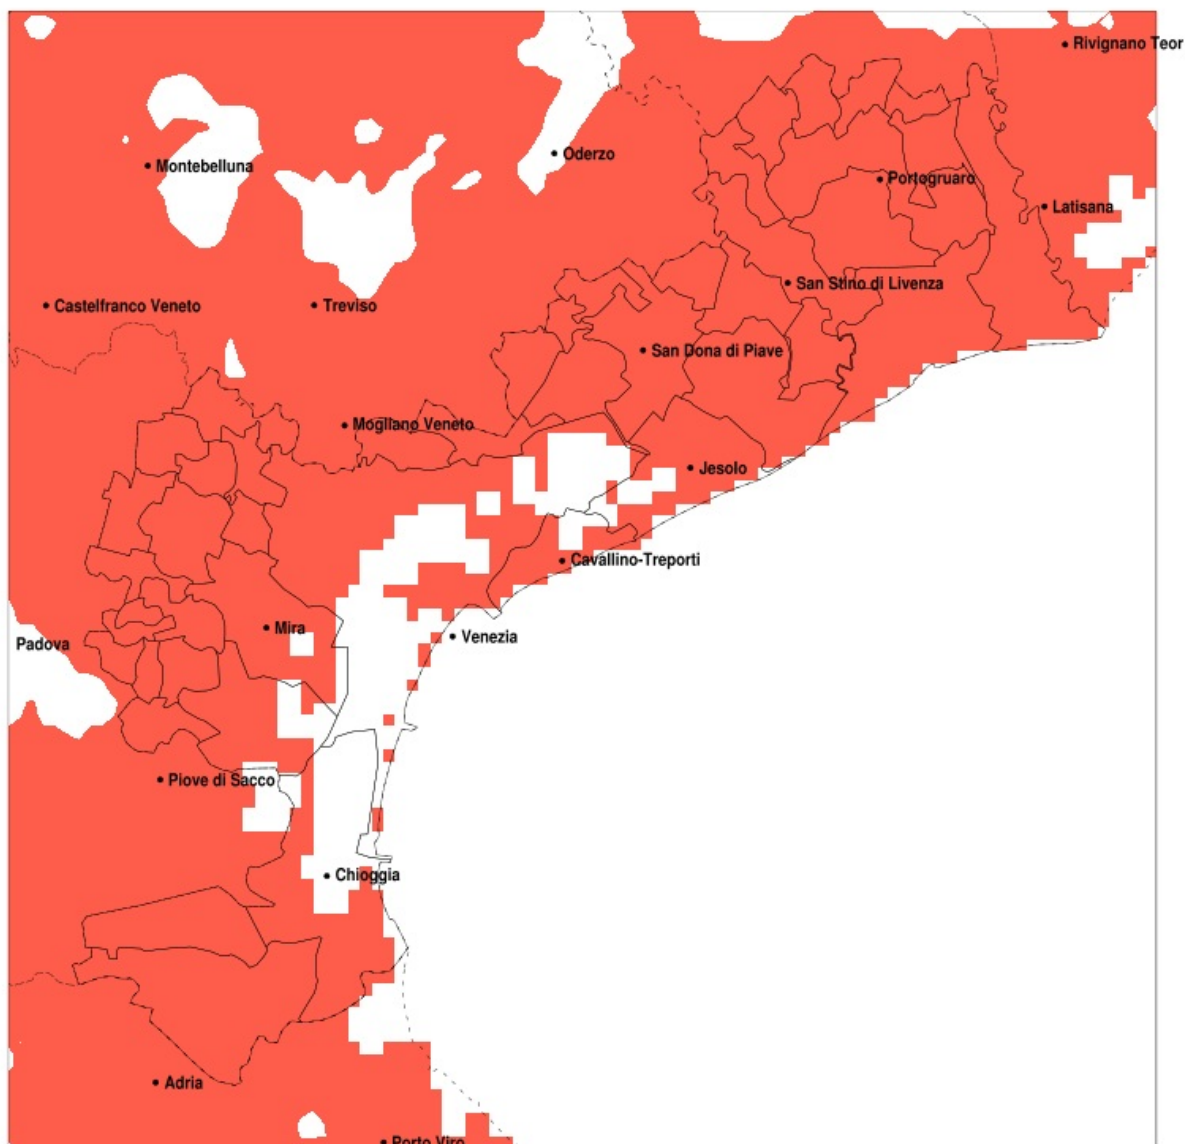

## SERVIZIO DI ALERT EX-POST

### Siccità nella Provincia di Venezia del 06-09-2021

Mappa della Provincia con evidenziati eventuali superamenti della soglia (in rosso)

meteoleaks®

Meteoleaks è l'app che rende accessibili a tutti i dati meteo veri, storici e in tempo reale.  
[www.meteoleaks.com](http://www.meteoleaks.com)

Sistema di gestione certificato ISO 9001:2015 per l'Erogazione di servizi meteorologici professionali.

Siccità (mm) dal 08-08-2021 al 06-09-2021					
Comune	max	min	med	Porzione comunale interessata	Media 5 anni
Annone Veneto	56	26	40	100%	104
Campagna Lupia	48	16	25	100%	74
Campolongo Maggiore	49	19	35	95%	74
Camponogara	48	20	32	100%	71
Caorle	59	19	33	100%	109
Cavallino-Treporti	56	22	29	100%	89
Cavarzere	32	9	19	100%	62
Ceggia	56	30	43	100%	113
Chioggia	36	17	25	100%	76
Cinto Caomaggiore	56	26	35	100%	97
Cona	37	11	23	100%	63
Concordia Sagittaria	38	19	29	100%	113
Dolo	37	16	27	100%	70
Eraclea	56	24	38	100%	108
Fiesso d'Artico	38	20	30	100%	67
Fossalta di Piave	45	30	37	100%	113
Fossalta di Portogruaro	51	21	36	100%	105
Fosso	48	23	36	100%	69
Gruaro	64	26	36	100%	97
Jesolo	49	23	37	100%	102
Marcon	54	19	36	100%	105
Martellago	48	15	31	100%	76
Meolo	60	31	42	100%	111
Mira	34	15	22	100%	76
Mirano	41	15	24	100%	70
Musile di Piave	60	32	41	100%	108
Noale	40	22	29	100%	66
Noventa di Piave	59	30	39	100%	114
Pianiga	37	16	26	100%	69
Portogruaro	54	19	34	100%	108
Pramaggiore	56	26	39	100%	99
Quarto d'Altino	65	19	42	100%	108
Salzano	41	16	28	100%	70

Precipitazione in 30 giorni (mm) dal 08-08-2021 al 06-09-2021					
Comune	max	min	med	Porzione comunale interessata	Media 5 anni
San Dona di Piave	64	30	41	100%	110
San Michele al Tagliamento	59	16	39	100%	100
San Stino di Livenza	56	21	35	100%	110
Santa Maria di Sala	39	21	28	100%	65
Scorze	57	22	37	100%	76
Spinea	41	15	25	100%	77
Stra	39	20	31	100%	67
Teglio Veneto	46	27	38	100%	99
Torre di Mosto	56	26	39	100%	111
Venezia	65	16	33	100%	93
Vigonovo	48	24	36	90%	64