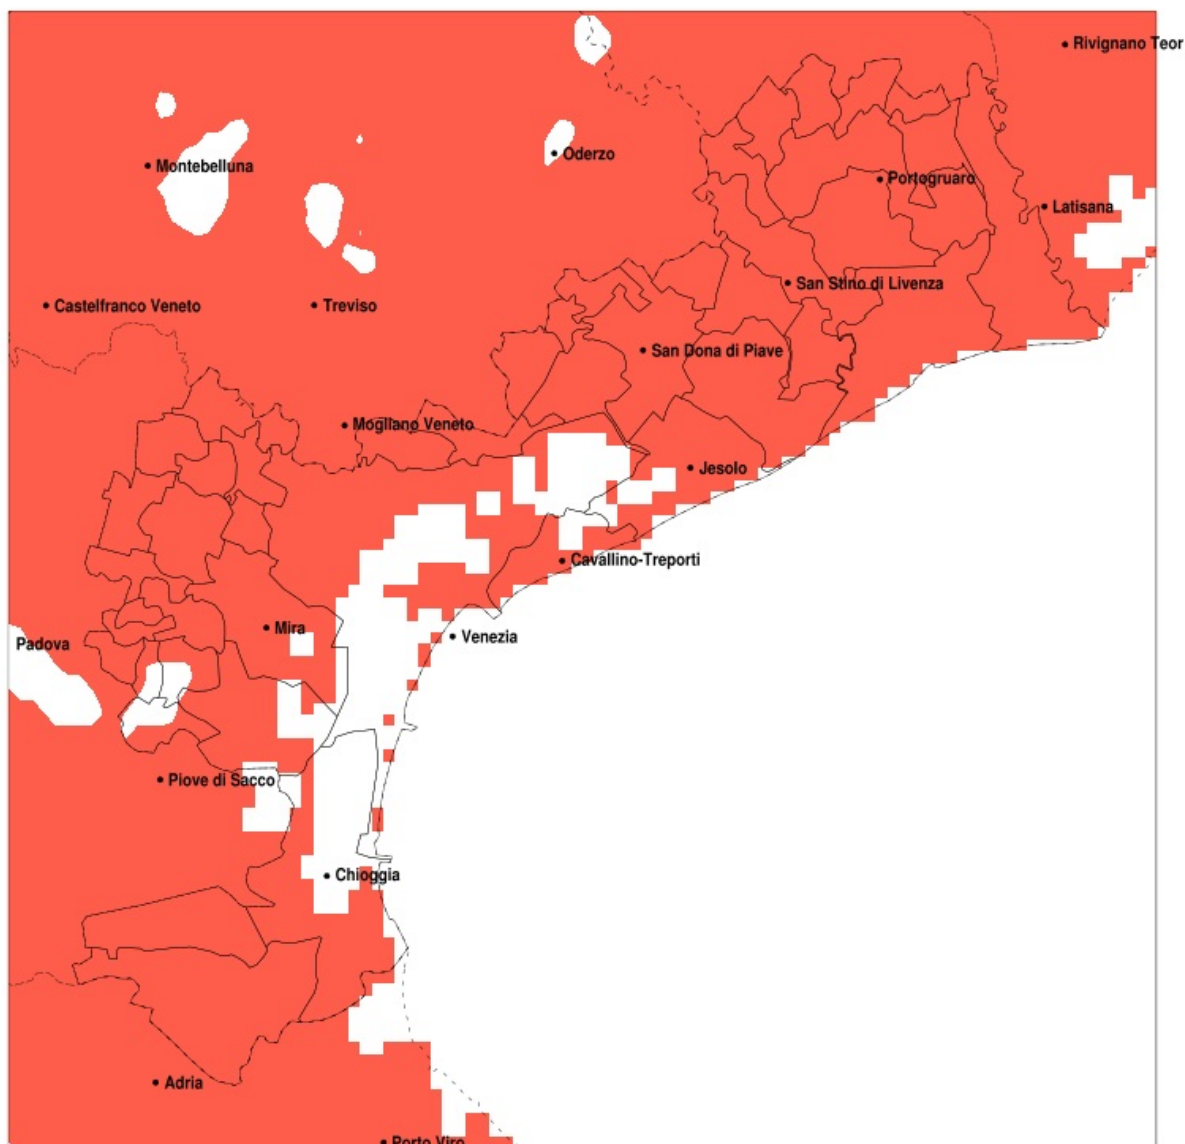

## SERVIZIO DI ALERT EX-POST

### Siccità nella Provincia di Venezia del 14-09-2021

Mappa della Provincia con evidenziati eventuali superamenti della soglia (in rosso)

meteoleaks®

Meteoleaks è l'app che rende accessibili a tutti i dati meteo veri, storici e in tempo reale.  
[www.meteoleaks.com](http://www.meteoleaks.com)

Sistema di gestione certificato ISO 9001:2015 per l'Erogazione di servizi meteorologici professionali.

Siccità (mm) dal 16-08-2021 al 14-09-2021					
Comune	max	min	med	Porzione comunale interessata	Media 5 anni
Annone Veneto	45	26	37	100%	120
Campagna Lupia	70	16	28	95%	83
Campolongo Maggiore	70	19	41	80%	83
Camponogara	70	20	38	80%	80
Caorle	43	17	27	100%	129
Cavallino-Treporti	51	21	28	100%	106
Cavarzere	32	10	19	100%	76
Ceggia	56	29	42	100%	127
Chioggia	36	15	25	100%	89
Cinto Caomaggiore	54	27	32	100%	121
Cona	36	11	23	100%	80
Concordia Sagittaria	37	17	26	100%	139
Dolo	59	16	29	95%	80
Eraclea	56	23	37	100%	113
Fiesso d'Artico	41	21	31	100%	80
Fossalta di Piave	44	30	37	100%	120
Fossalta di Portogruaro	49	19	33	100%	142
Fosso	70	24	44	70%	79
Gruaro	54	27	33	100%	126
Jesolo	49	23	37	100%	107
Marcon	54	19	36	100%	109
Martellago	48	14	31	100%	85
Meolo	60	31	42	100%	118
Mira	36	14	22	100%	83
Mirano	41	14	24	100%	83
Musile di Piave	60	31	41	100%	116
Noale	37	22	28	100%	84
Noventa di Piave	53	29	38	100%	122
Pianiga	36	16	26	100%	85
Portogruaro	49	17	30	100%	137
Pramaggiore	55	27	37	100%	119
Quarto d'Altino	65	19	42	100%	115
Salzano	41	16	28	100%	83

Precipitazione in 30 giorni (mm) dal 16-08-2021 al 14-09-2021					
Comune	max	min	med	Porzione comunale interessata	Media 5 anni
San Dona di Piave	57	29	41	100%	119
San Michele al Tagliamento	48	16	30	100%	133
San Stino di Livenza	44	18	32	100%	125
Santa Maria di Sala	36	21	27	100%	85
Scorze	56	22	36	100%	88
Spinea	41	14	25	100%	85
Stra	59	21	32	100%	79
Teglio Veneto	44	27	35	100%	134
Torre di Mosto	56	26	38	100%	121
Venezia	65	15	33	100%	100
Vigonovo	65	24	38	85%	75