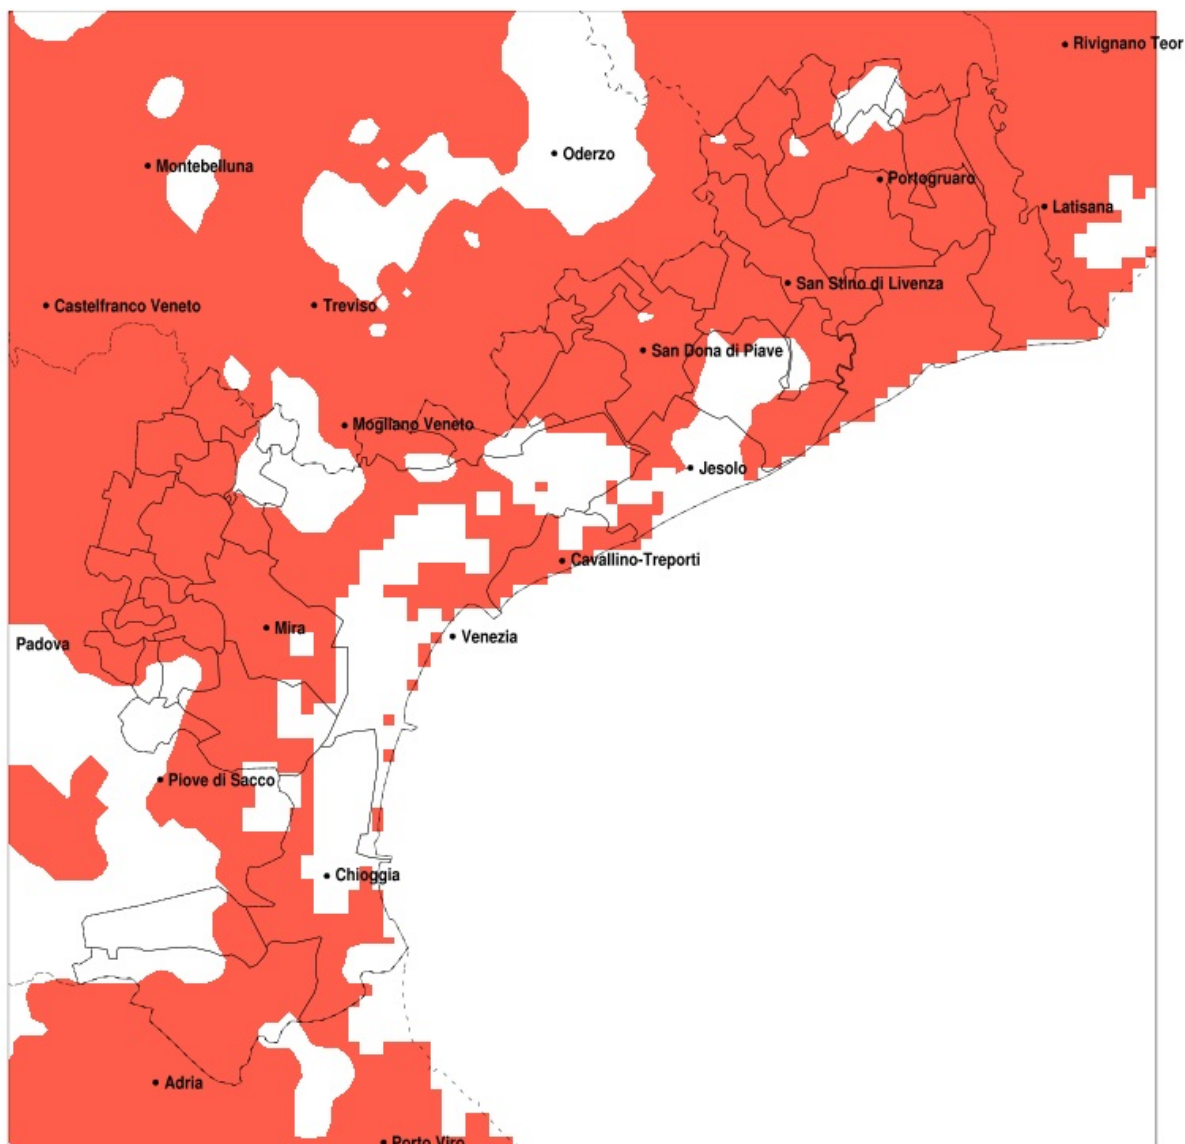

SERVIZIO DI ALERT EX-POST

Siccità nella Provincia di Venezia del 21-09-2021

Mappa della Provincia con evidenziati eventuali superamenti della soglia (in rosso)

Siccità (mm) dal 23-08-2021 al 21-09-2021					
Comune	max	min	med	Porzione comunale interessata	Media 5 anni
Annone Veneto	64	38	50	100%	96
Campagna Lupia	87	23	41	90%	86
Campolongo Maggiore	87	32	58	45%	87
Camponogara	87	29	49	70%	84
Caorle	75	27	44	95%	114
Cavallino-Treporti	66	30	43	100%	102
Cavarzere	84	28	51	75%	81
Ceggia	69	41	51	100%	101
Chioggia	66	24	50	90%	94
Cinto Caomaggiore	83	42	56	90%	103
Cona	84	45	62	35%	84
Concordia Sagittaria	71	27	43	100%	115
Dolo	76	23	40	95%	84
Eraclea	76	43	60	70%	97
Fiesso d'Artico	49	33	41	100%	84
Fossalta di Piave	56	37	44	100%	102
Fossalta di Portogruaro	80	33	57	95%	120
Fosso	87	33	55	55%	83
Gruaro	83	49	65	75%	107
Jesolo	76	41	60	65%	97
Marcon	79	34	57	85%	99
Martellago	73	29	50	65%	83
Meolo	78	38	52	95%	105
Mira	48	21	33	100%	82
Mirano	62	23	36	100%	85
Musile di Piave	76	38	51	95%	100
Noale	55	28	38	100%	88
Noventa di Piave	65	37	48	100%	100
Pianiga	49	23	38	100%	89
Portogruaro	83	27	52	95%	114
Pramaggiore	68	41	52	100%	98
Quarto d'Altino	83	34	59	85%	104
Salzano	62	27	40	90%	83

Precipitazione in 30 giorni (mm) dal 23-08-2021 al 21-09-2021					
Comune	max	min	med	Porzione comunale interessata	Media 5 anni
San Dona di Piave	74	38	53	95%	99
San Michele al Tagliamento	69	27	47	100%	124
San Stino di Livenza	65	29	45	100%	102
Santa Maria di Sala	55	28	38	100%	90
Scorze	74	28	51	65%	90
Spinea	62	23	42	80%	80
Stra	68	33	42	100%	83
Teglio Veneto	83	43	67	80%	113
Torre di Mosto	75	35	54	85%	99
Venezia	83	21	48	80%	92
Vigonovo	80	36	48	75%	79