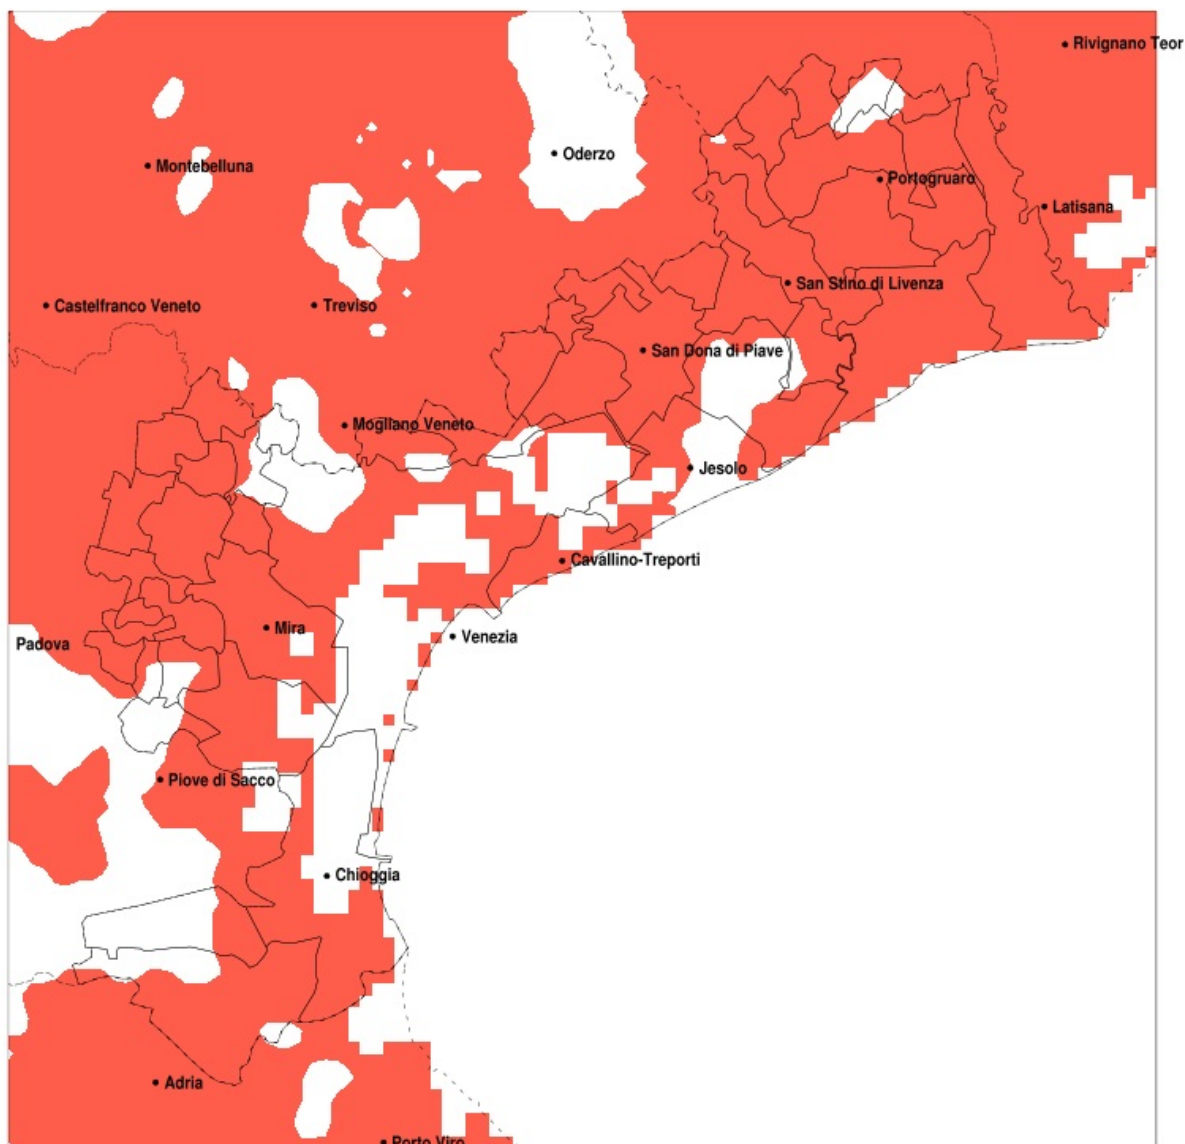

SERVIZIO DI ALERT EX-POST

Siccità nella Provincia di Venezia del 22-09-2021

Mappa della Provincia con evidenziati eventuali superamenti della soglia (in rosso)

Siccità (mm) dal 24-08-2021 al 22-09-2021					
Comune	max	min	med	Porzione comunale interessata	Media 5 anni
Annone Veneto	62	36	47	100%	97
Campagna Lupia	84	19	38	90%	86
Campolongo Maggiore	84	29	55	50%	87
Camponogara	84	25	44	75%	84
Caorle	74	27	43	95%	117
Cavallino-Treporti	62	24	38	100%	101
Cavarzere	78	27	49	75%	81
Ceggia	67	39	49	100%	101
Chioggia	60	22	48	100%	94
Cinto Caomaggiore	81	40	54	95%	104
Cona	78	44	60	40%	84
Concordia Sagittaria	69	27	41	100%	120
Dolo	72	18	34	95%	84
Eraclea	74	43	58	75%	97
Fiesso d'Artico	43	27	35	100%	83
Fossalta di Piave	56	36	44	100%	102
Fossalta di Portogruaro	77	30	52	95%	126
Fosso	84	27	50	60%	83
Gruaro	81	47	62	80%	109
Jesolo	74	36	58	70%	97
Marcon	77	33	55	85%	99
Martellago	72	27	49	70%	83
Meolo	76	37	51	100%	105
Mira	46	18	29	100%	81
Mirano	60	18	33	100%	85
Musile di Piave	74	37	49	100%	100
Noale	52	27	36	100%	88
Noventa di Piave	64	36	47	100%	100
Pianiga	42	18	33	100%	88
Portogruaro	81	27	49	95%	119
Pramaggiore	65	38	49	100%	99
Quarto d'Altino	80	33	57	90%	104
Salzano	60	25	39	95%	83

Precipitazione in 30 giorni (mm) dal 24-08-2021 al 22-09-2021					
Comune	max	min	med	Porzione comunale interessata	Media 5 anni
San Dona di Piave	72	37	51	95%	99
San Michele al Tagliamento	67	27	43	100%	129
San Stino di Livenza	64	28	43	100%	103
Santa Maria di Sala	52	25	34	100%	90
Scorze	73	26	50	70%	90
Spinea	60	20	39	85%	79
Stra	63	27	36	100%	82
Teglio Veneto	81	40	63	85%	116
Torre di Mosto	74	34	52	85%	99
Venezia	80	18	46	80%	91
Vigonovo	77	29	42	80%	79