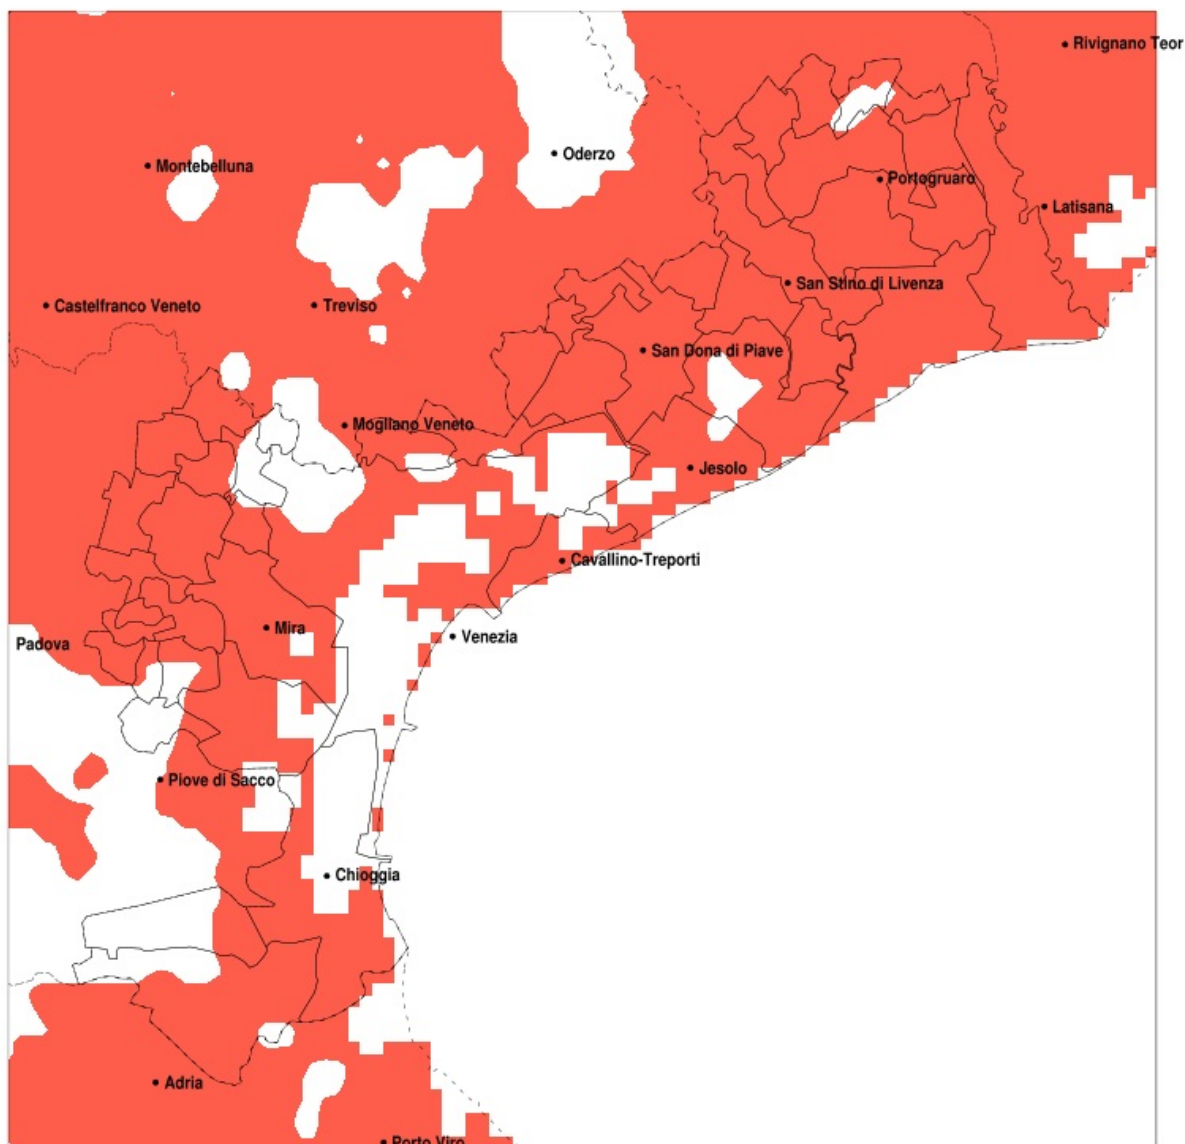

SERVIZIO DI ALERT EX-POST

Siccità nella Provincia di Venezia del 25-09-2021

Mappa della Provincia con evidenziati eventuali superamenti della soglia (in rosso)

Siccità (mm) dal 27-08-2021 al 25-09-2021					
Comune	max	min	med	Porzione comunale interessata	Media 5 anni
Annone Veneto	58	34	44	100%	98
Campagna Lupia	84	20	38	90%	81
Campolongo Maggiore	84	29	55	45%	83
Camponogara	84	25	44	75%	81
Caorle	64	24	38	100%	120
Cavallino-Treporti	58	24	35	100%	102
Cavarzere	79	27	49	75%	81
Ceggia	63	36	43	100%	103
Chioggia	60	22	48	100%	96
Cinto Caomaggiore	77	38	53	95%	104
Cona	79	43	60	40%	82
Concordia Sagittaria	66	24	39	100%	122
Dolo	72	18	35	95%	80
Eraclea	72	35	53	95%	102
Fiesso d'Artico	43	27	35	100%	81
Fossalta di Piave	52	34	41	100%	100
Fossalta di Portogruaro	73	26	49	100%	125
Fosso	84	27	50	55%	81
Gruaro	77	43	60	90%	109
Jesolo	72	33	54	95%	102
Marcon	77	33	55	85%	95
Martellago	72	27	49	60%	77
Meolo	68	34	46	100%	103
Mira	47	18	29	100%	76
Mirano	63	18	33	100%	79
Musile di Piave	65	34	45	100%	102
Noale	52	27	37	100%	84
Noventa di Piave	54	34	42	100%	100
Pianiga	42	18	33	100%	84
Portogruaro	77	24	46	100%	120
Pramaggiore	64	36	48	100%	100
Quarto d'Altino	77	33	54	95%	102
Salzano	63	25	39	85%	78

Precipitazione in 30 giorni (mm) dal 27-08-2021 al 25-09-2021					
Comune	max	min	med	Porzione comunale interessata	Media 5 anni
San Dona di Piave	69	34	46	100%	102
San Michele al Tagliamento	63	24	38	100%	128
San Stino di Livenza	58	26	40	100%	106
Santa Maria di Sala	52	25	35	100%	87
Scorze	73	27	50	60%	85
Spinea	63	20	40	80%	72
Stra	63	27	36	100%	79
Teglio Veneto	77	37	59	95%	115
Torre di Mosto	69	32	48	100%	103
Venezia	77	18	45	80%	89
Vigonovo	77	29	43	80%	77