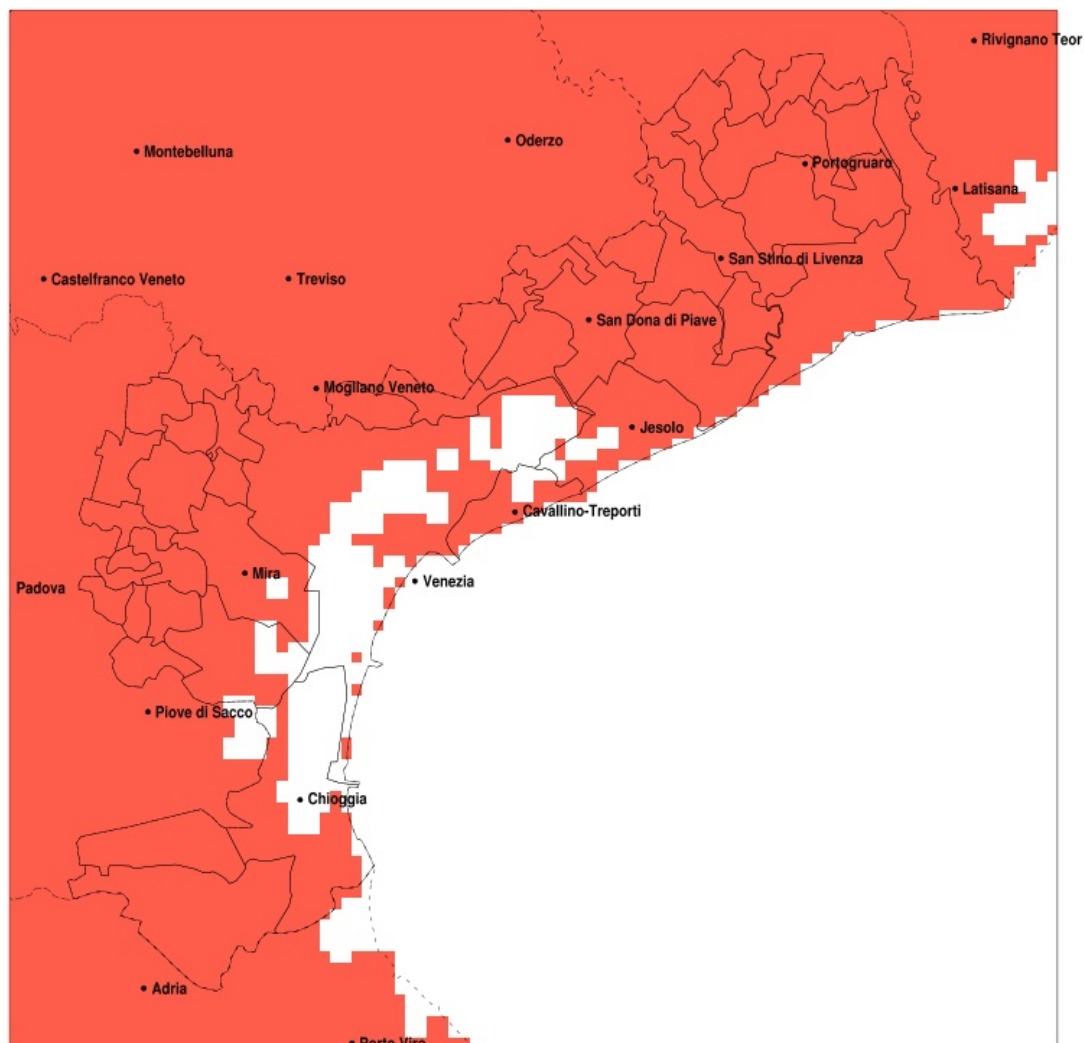

## SERVIZIO DI ALERT EX-POST

### Siccità nella Provincia di Venezia del 24-03-2022

Mappa della Provincia con evidenziati eventuali superamenti della soglia (in rosso)

meteoleaks®

Meteoleaks è l'app che rende accessibili a tutti i dati meteo veri, storici e in tempo reale.  
[www.meteoleaks.com](http://www.meteoleaks.com)

Sistema di gestione certificato ISO 9001:2015 per l'Erogazione di servizi meteorologici professionali.

Siccità (mm) dal 23-02-2022 al 24-03-2022					
Comune	max	min	med	Porzione comunale interessata	Media 5 anni
Annone Veneto	8	5	7	100%	57
Campagna Lupia	13	2	6	100%	51
Campolongo Maggiore	9	3	5	100%	54
Camponogara	9	4	6	100%	54
Caorle	9	4	7	100%	57
Cavallino-Treporti	9	4	7	100%	46
Cavarzere	7	1	2	100%	49
Ceggia	8	4	6	100%	57
Chioggia	8	2	4	100%	49
Cinto Caomaggiore	10	4	6	100%	61
Cona	5	1	2	100%	47
Concordia Sagittaria	10	5	8	100%	59
Dolo	12	4	6	100%	54
Eraclea	9	4	6	100%	51
Fiesso d'Artico	19	4	7	100%	56
Fossalta di Piave	8	5	7	100%	57
Fossalta di Portogruaro	10	5	8	100%	62
Fosso	9	4	7	100%	55
Gruaro	10	4	7	100%	64
Jesolo	9	5	7	100%	47
Marcon	5	2	4	100%	53
Martellago	7	3	5	100%	52
Meolo	8	5	6	100%	56
Mira	15	3	6	100%	50
Mirano	10	3	6	100%	55
Musile di Piave	9	4	7	100%	52
Noale	15	4	7	100%	57
Noventa di Piave	8	4	6	100%	58
Pianiga	19	3	7	100%	56
Portogruaro	10	5	7	100%	60
Pramaggiore	8	4	7	100%	58
Quarto d'Altino	8	3	5	100%	54
Salzano	9	4	5	100%	55

Precipitazione in 30 giorni (mm) dal 23-02-2022 al 24-03-2022					
Comune	max	min	med	Porzione comunale interessata	Media 5 anni
San Dona di Piave	9	4	6	100%	53
San Michele al Tagliamento	11	5	7	100%	60
San Stino di Livenza	9	4	7	100%	57
Santa Maria di Sala	15	4	8	100%	57
Scorze	8	4	5	100%	54
Spinea	8	3	5	100%	51
Stra	19	4	8	100%	55
Teglio Veneto	10	5	7	100%	65
Torre di Mosto	8	4	7	100%	55
Venezia	11	2	5	100%	49
Vigonovo	19	4	8	100%	55