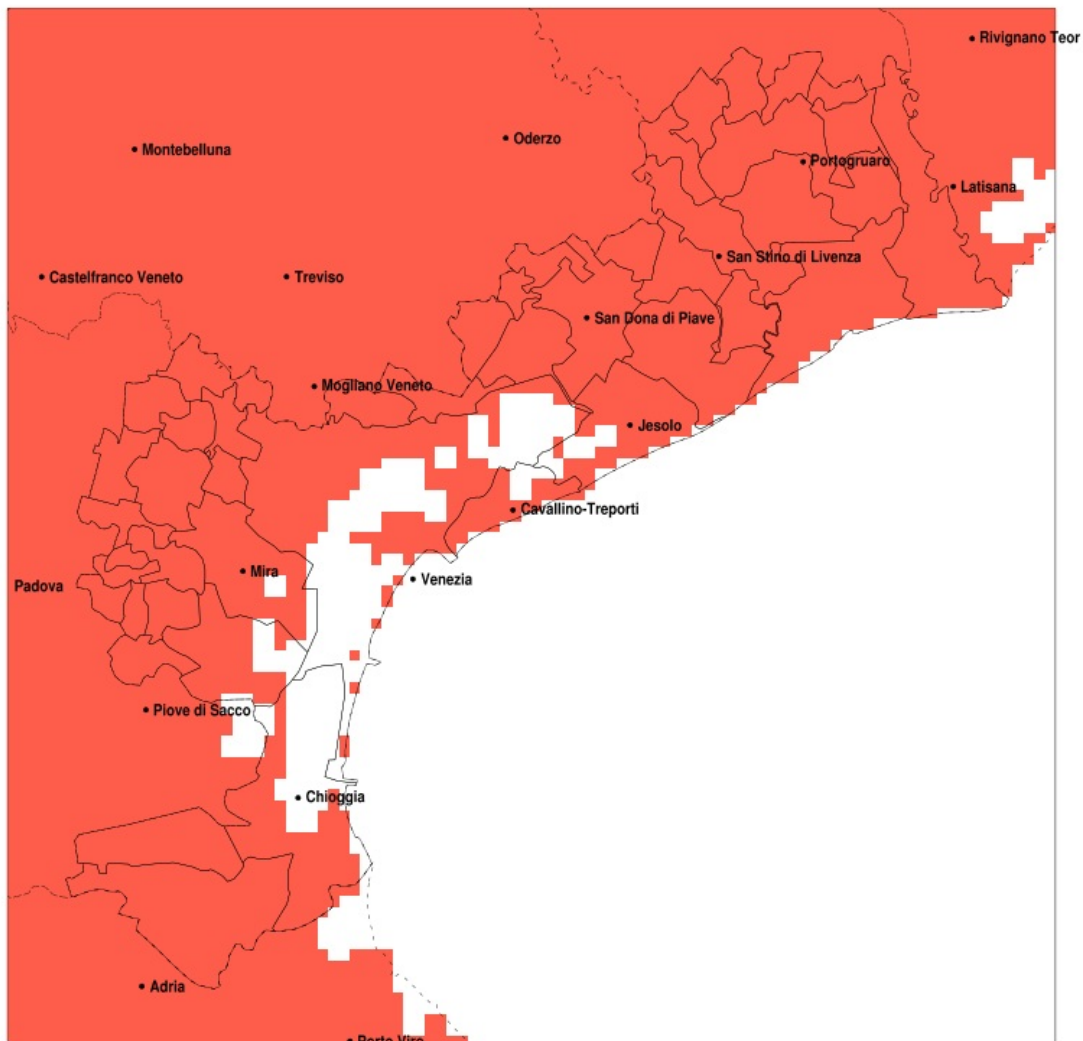

## SERVIZIO DI ALERT EX-POST

### Siccità nella Provincia di Venezia del 27-03-2022

Mappa della Provincia con evidenziati eventuali superamenti della soglia (in rosso)

meteoleaks®

Meteoleaks è l'app che rende accessibili a tutti i dati meteo veri, storici e in tempo reale.  
[www.meteoleaks.com](http://www.meteoleaks.com)

Sistema di gestione certificato ISO 9001:2015 per l'Erogazione di servizi meteorologici professionali.

Siccità (mm) dal 26-02-2022 al 27-03-2022					
Comune	max	min	med	Porzione comunale interessata	Media 5 anni
Annone Veneto	1	0	1	100%	80
Campagna Lupia	9	0	2	100%	63
Campolongo Maggiore	5	0	2	100%	65
Camponogara	7	0	2	100%	65
Caorle	1	0	1	100%	74
Cavallino-Treporti	3	0	1	100%	64
Cavarzere	2	0	1	100%	55
Ceggia	1	0	0	100%	80
Chioggia	1	0	0	100%	56
Cinto Caomaggiore	1	0	1	100%	84
Cona	2	0	1	100%	55
Concordia Sagittaria	1	0	1	100%	79
Dolo	7	0	2	100%	65
Eraclea	1	0	1	100%	72
Fiesso d'Artico	11	0	2	100%	66
Fossalta di Piave	1	0	0	100%	78
Fossalta di Portogruaro	1	0	0	100%	80
Fosso	3	0	2	100%	65
Gruaro	1	0	1	100%	86
Jesolo	2	0	1	100%	67
Marcon	2	0	1	100%	70
Martellago	2	0	1	100%	65
Meolo	1	0	0	100%	76
Mira	11	0	2	100%	62
Mirano	3	0	1	100%	66
Musile di Piave	1	0	1	100%	73
Noale	2	0	1	100%	69
Noventa di Piave	1	0	0	100%	80
Pianiga	11	0	1	100%	67
Portogruaro	1	0	0	100%	80
Pramaggiore	1	0	1	100%	81
Quarto d'Altino	1	0	0	100%	73
Salzano	2	0	1	100%	67

Precipitazione in 30 giorni (mm) dal 26-02-2022 al 27-03-2022					
Comune	max	min	med	Porzione comunale interessata	Media 5 anni
San Dona di Piave	1	0	0	100%	75
San Michele al Tagliamento	1	0	0	100%	74
San Stino di Livenza	1	0	1	100%	78
Santa Maria di Sala	5	0	1	100%	69
Scorze	2	0	1	100%	67
Spinea	5	0	1	100%	63
Stra	11	0	2	100%	65
Teglio Veneto	1	0	0	100%	84
Torre di Mosto	1	0	1	100%	77
Venezia	8	0	1	100%	65
Vigonovo	11	0	2	100%	64