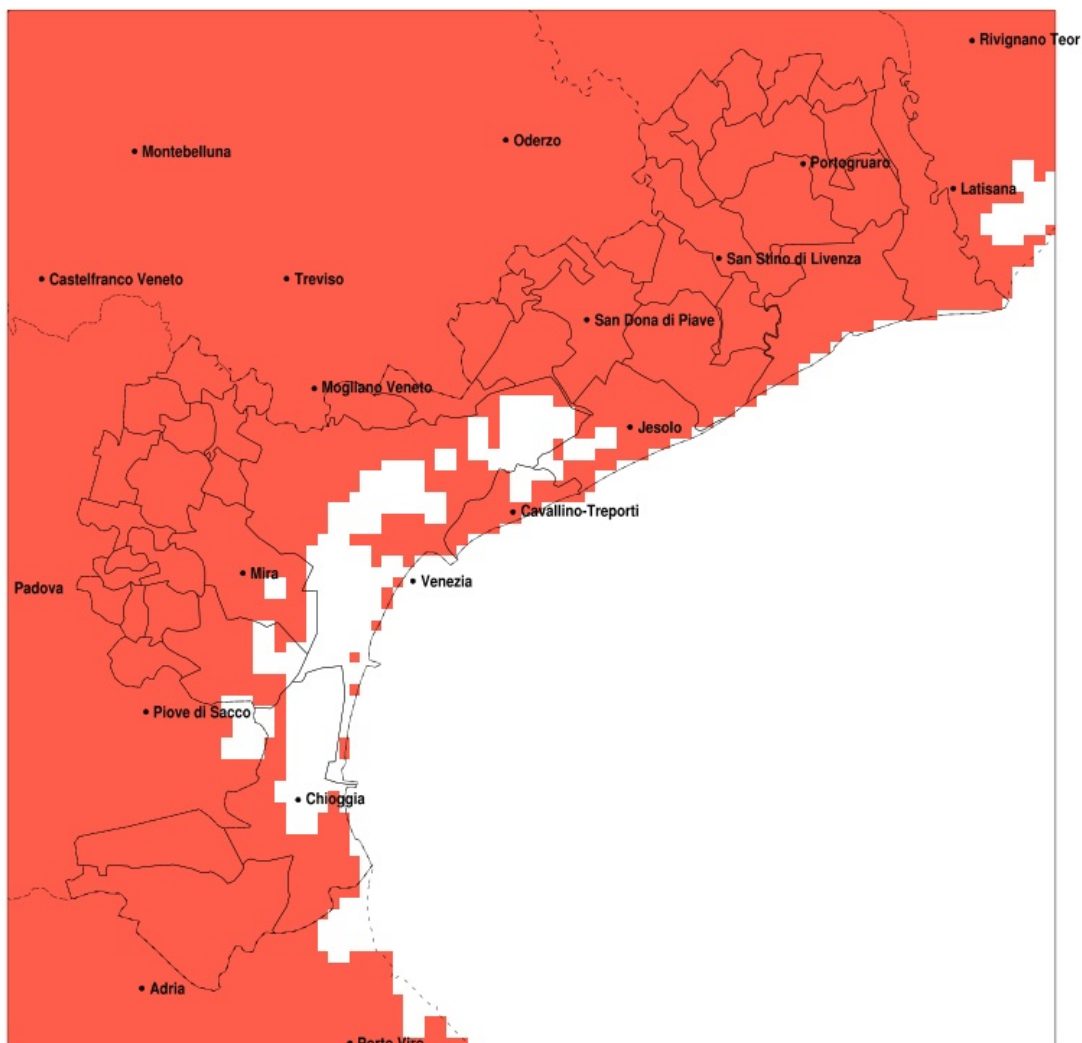

## SERVIZIO DI ALERT EX-POST

### Siccità nella Provincia di Venezia del 28-03-2022

Mappa della Provincia con evidenziati eventuali superamenti della soglia (in rosso)

meteoleaks®

Meteoleaks è l'app che rende accessibili a tutti i dati meteo veri, storici e in tempo reale.  
[www.meteoleaks.com](http://www.meteoleaks.com)

Sistema di gestione certificato ISO 9001:2015 per l'Erogazione di servizi meteorologici professionali.

Siccità (mm) dal 27-02-2022 al 28-03-2022					
Comune	max	min	med	Porzione comunale interessata	Media 5 anni
Annone Veneto	1	0	1	100%	80
Campagna Lupia	12	0	2	100%	63
Campolongo Maggiore	10	0	2	100%	65
Camponogara	12	0	2	100%	65
Caorle	1	0	0	100%	74
Cavallino-Treporti	2	0	1	100%	64
Cavarzere	2	0	1	100%	54
Ceggia	1	0	0	100%	80
Chioggia	1	0	0	100%	56
Cinto Caomaggiore	1	0	1	100%	84
Cona	2	0	1	100%	55
Concordia Sagittaria	1	0	1	100%	79
Dolo	12	0	2	100%	65
Eraclea	1	0	0	100%	72
Fiesso d'Artico	11	0	1	100%	66
Fossalta di Piave	1	0	0	100%	78
Fossalta di Portogruaro	1	0	0	100%	80
Fosso	7	0	2	100%	65
Gruaro	1	0	1	100%	86
Jesolo	2	0	1	100%	67
Marcon	2	0	1	100%	69
Martellago	2	0	1	100%	65
Meolo	1	0	0	100%	76
Mira	12	0	2	100%	62
Mirano	4	0	1	100%	66
Musile di Piave	1	0	0	100%	73
Noale	2	0	1	100%	69
Noventa di Piave	1	0	0	100%	80
Pianiga	11	0	1	100%	67
Portogruaro	1	0	0	100%	80
Pramaggiore	1	0	1	100%	81
Quarto d'Altino	1	0	0	100%	73
Salzano	2	0	1	100%	67

Precipitazione in 30 giorni (mm) dal 27-02-2022 al 28-03-2022					
Comune	max	min	med	Porzione comunale interessata	Media 5 anni
San Dona di Piave	1	0	0	100%	75
San Michele al Tagliamento	1	0	0	100%	74
San Stino di Livenza	1	0	1	100%	78
Santa Maria di Sala	5	0	1	100%	69
Scorze	2	0	1	100%	67
Spinea	5	0	1	100%	63
Stra	11	0	2	100%	65
Teglio Veneto	1	0	0	100%	84
Torre di Mosto	1	0	0	100%	77
Venezia	8	0	1	100%	65
Vigonovo	11	0	2	100%	64