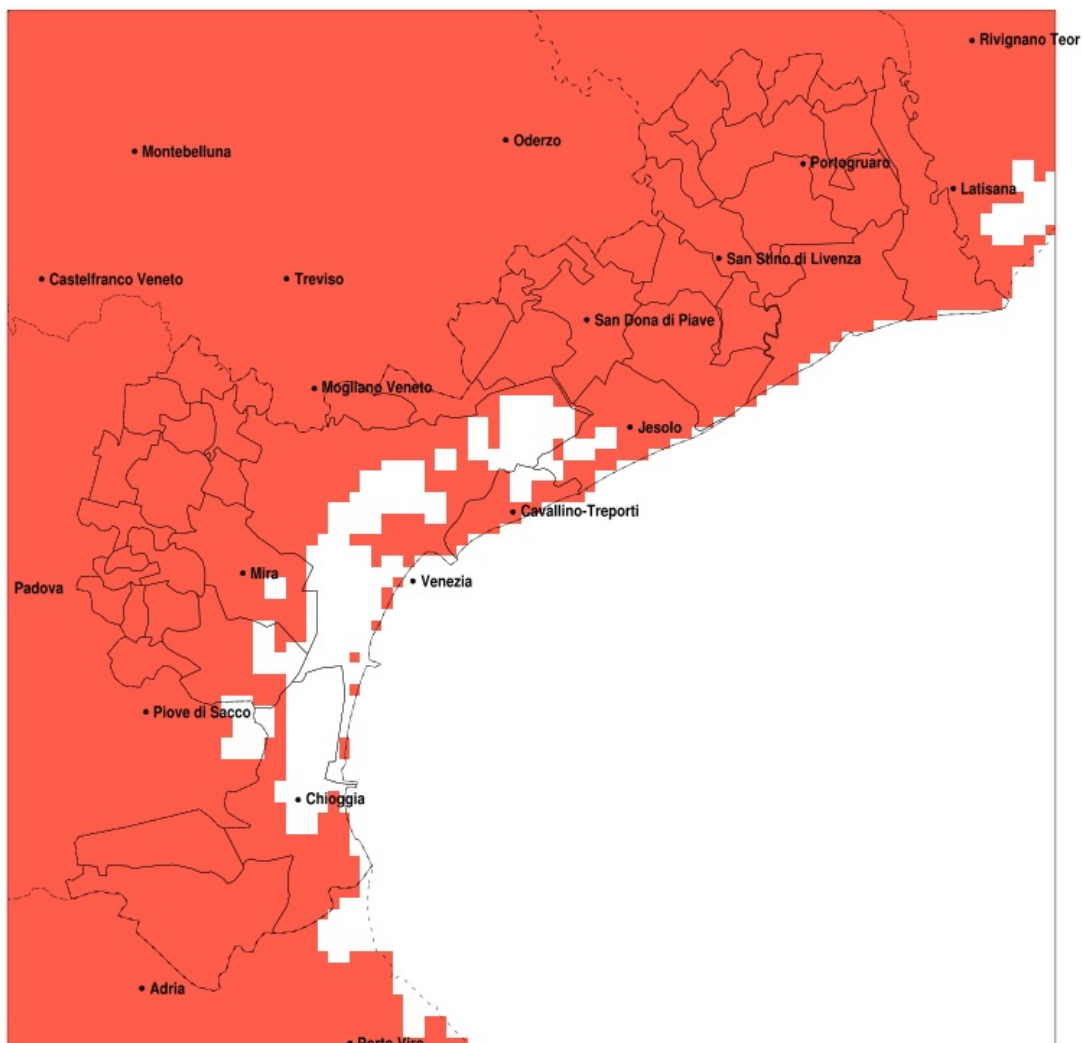

SERVIZIO DI ALERT EX-POST

Siccità nella Provincia di Venezia del 29-03-2022

Mappa della Provincia con evidenziati eventuali superamenti della soglia (in rosso)

meteoleaks®

Meteoleaks è l'app che rende accessibili a tutti i dati meteo veri, storici e in tempo reale.
www.meteoleaks.com

Sistema di gestione certificato ISO 9001:2015 per l'Erogazione di servizi meteorologici professionali.

Siccità (mm) dal 28-02-2022 al 29-03-2022					
Comune	max	min	med	Porzione comunale interessata	Media 5 anni
Annone Veneto	1	0	1	100%	77
Campagna Lupia	11	0	2	100%	61
Campolongo Maggiore	10	0	2	100%	63
Camponogara	11	0	2	100%	63
Caorle	1	0	0	100%	72
Cavallino-Treporti	2	0	1	100%	61
Cavarzere	2	0	0	100%	52
Ceggia	1	0	0	100%	77
Chioggia	1	0	0	100%	53
Cinto Caomaggiore	1	0	1	100%	81
Cona	2	0	0	100%	53
Concordia Sagittaria	1	0	1	100%	76
Dolo	11	0	2	100%	63
Eraclea	1	0	0	100%	70
Fiesso d'Artico	12	0	2	100%	65
Fossalta di Piave	1	0	0	100%	76
Fossalta di Portogruaro	1	0	0	100%	77
Fosso	7	0	2	100%	64
Gruaro	1	0	1	100%	82
Jesolo	2	0	1	100%	64
Marcon	2	0	1	100%	67
Martellago	2	0	1	100%	63
Meolo	1	0	0	100%	73
Mira	11	0	2	100%	60
Mirano	4	0	1	100%	64
Musile di Piave	1	0	0	100%	70
Noale	2	0	1	100%	67
Noventa di Piave	1	0	0	100%	77
Pianiga	12	0	1	100%	65
Portogruaro	1	0	0	100%	77
Pramaggiore	1	0	1	100%	78
Quarto d'Altino	1	0	0	100%	70
Salzano	2	0	1	100%	65

Precipitazione in 30 giorni (mm) dal 28-02-2022 al 29-03-2022					
Comune	max	min	med	Porzione comunale interessata	Media 5 anni
San Dona di Piave	1	0	0	100%	73
San Michele al Tagliamento	1	0	0	100%	72
San Stino di Livenza	1	0	1	100%	75
Santa Maria di Sala	5	0	1	100%	67
Scorze	2	0	1	100%	65
Spinea	4	0	1	100%	61
Stra	12	0	2	100%	64
Teglio Veneto	1	0	0	100%	81
Torre di Mosto	1	0	0	100%	75
Venezia	7	0	1	100%	63
Vigonovo	12	0	2	100%	63