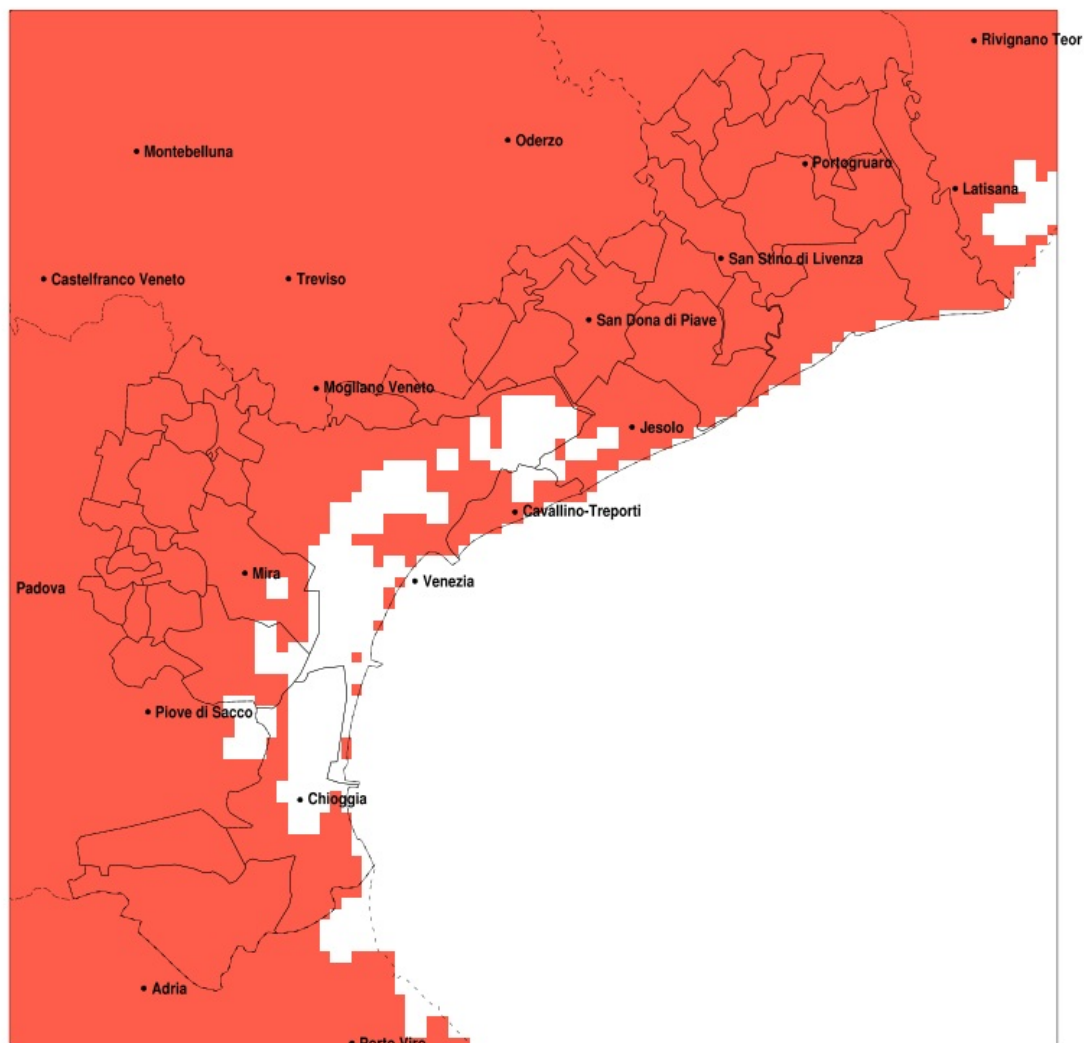

SERVIZIO DI ALERT EX-POST

Siccità nella Provincia di Venezia del 30-03-2022

Mappa della Provincia con evidenziati eventuali superamenti della soglia (in rosso)

meteoleaks®

Meteoleaks è l'app che rende accessibili a tutti i dati meteo veri, storici e in tempo reale.
www.meteoleaks.com

Sistema di gestione certificato ISO 9001:2015 per l'Erogazione di servizi meteorologici professionali.

Siccità (mm) dal 01-03-2022 al 30-03-2022					
Comune	max	min	med	Porzione comunale interessata	Media 5 anni
Annone Veneto	2	0	1	100%	69
Campagna Lupia	11	1	2	100%	58
Campolongo Maggiore	11	1	2	100%	60
Camponogara	11	0	2	100%	60
Caorle	1	0	1	100%	65
Cavallino-Treporti	2	0	1	100%	58
Cavarzere	3	0	1	100%	49
Ceggia	2	0	1	100%	70
Chioggia	2	0	0	100%	50
Cinto Caomaggiore	1	0	0	100%	69
Cona	2	0	1	100%	50
Concordia Sagittaria	1	0	1	100%	68
Dolo	11	0	2	100%	60
Eraclea	1	0	1	100%	64
Fiesso d'Artico	12	0	2	100%	61
Fossalta di Piave	1	0	1	100%	70
Fossalta di Portogruaro	1	0	1	100%	67
Fosso	7	0	2	100%	60
Gruaro	1	0	1	100%	70
Jesolo	2	0	1	100%	59
Marcon	2	0	1	100%	62
Martellago	2	0	1	100%	59
Meolo	1	0	0	100%	67
Mira	11	0	2	100%	57
Mirano	4	0	1	100%	60
Musile di Piave	1	0	0	100%	65
Noale	2	1	1	100%	61
Noventa di Piave	1	0	1	100%	71
Pianiga	12	0	2	100%	61
Portogruaro	1	0	1	100%	68
Pramaggiore	1	0	1	100%	68
Quarto d'Altino	1	0	0	100%	65
Salzano	2	0	1	100%	60

Precipitazione in 30 giorni (mm) dal 01-03-2022 al 30-03-2022					
Comune	max	min	med	Porzione comunale interessata	Media 5 anni
San Dona di Piave	1	0	1	100%	67
San Michele al Tagliamento	1	0	0	100%	63
San Stino di Livenza	2	0	1	100%	68
Santa Maria di Sala	6	0	1	100%	62
Scorze	3	1	1	100%	60
Spinea	5	0	1	100%	58
Stra	12	0	2	100%	60
Teglio Veneto	1	0	1	100%	69
Torre di Mosto	1	0	1	100%	68
Venezia	7	0	1	100%	58
Vigonovo	12	0	2	100%	59