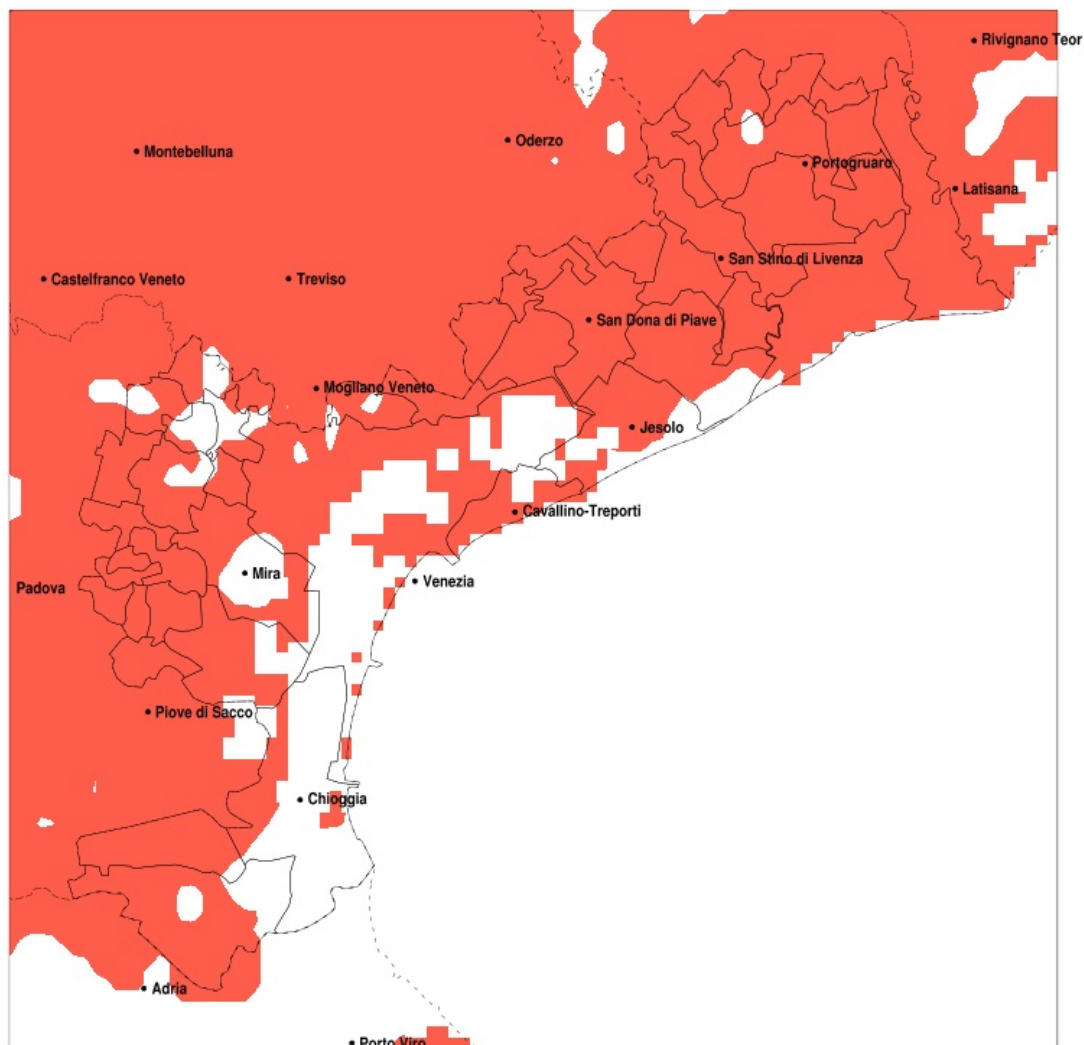

## SERVIZIO DI ALERT EX-POST

### Siccità nella Provincia di Venezia del 03-04-2022

Mappa della Provincia con evidenziati eventuali superamenti della soglia (in rosso)

meteoleaks®

Meteoleaks è l'app che rende accessibili a tutti i dati meteo veri, storici e in tempo reale.  
[www.meteoleaks.com](http://www.meteoleaks.com)

Sistema di gestione certificato ISO 9001:2015 per l'Erogazione di servizi meteorologici professionali.

Siccità (mm) dal 05-03-2022 al 03-04-2022					
Comune	max	min	med	Porzione comunale interessata	Media 5 anni
Annone Veneto	39	24	30	100%	58
Campagna Lupia	49	21	28	95%	53
Campolongo Maggiore	33	18	24	100%	55
Camponogara	36	17	24	100%	54
Caorle	43	17	27	95%	58
Cavallino-Treporti	35	21	30	100%	55
Cavarzere	36	23	27	70%	42
Ceggia	32	14	23	100%	62
Chioggia	41	24	30	45%	45
Cinto Caomaggiore	41	27	33	95%	56
Cona	36	23	27	90%	44
Concordia Sagittaria	40	17	27	100%	59
Dolo	41	16	23	100%	53
Eraclea	43	14	27	90%	58
Fiesso d'Artico	27	15	19	100%	54
Fossalta di Piave	27	23	24	100%	60
Fossalta di Portogruaro	37	23	28	100%	57
Fosso	30	16	21	100%	54
Gruaro	41	29	33	95%	57
Jesolo	43	20	29	80%	55
Marcon	42	24	30	95%	57
Martellago	42	26	32	65%	52
Meolo	28	19	24	100%	60
Mira	53	20	30	85%	52
Mirano	43	16	27	85%	52
Musile di Piave	29	19	23	100%	58
Noale	43	22	31	75%	51
Noventa di Piave	30	19	25	100%	62
Pianiga	28	15	20	100%	53
Portogruaro	41	23	29	100%	57
Pramaggiore	41	25	31	100%	56
Quarto d'Altino	39	18	27	100%	60
Salzano	43	24	33	55%	51

Precipitazione in 30 giorni (mm) dal 05-03-2022 al 03-04-2022					
Comune	max	min	med	Porzione comunale interessata	Media 5 anni
San Dona di Piave	33	14	23	100%	60
San Michele al Tagliamento	34	22	27	100%	54
San Stino di Livenza	39	17	27	100%	59
Santa Maria di Sala	43	15	25	90%	52
Scorze	43	21	31	75%	51
Spinea	41	22	31	75%	52
Stra	29	15	19	100%	53
Teglio Veneto	37	26	31	100%	57
Torre di Mosto	40	14	24	100%	61
Venezia	46	18	29	95%	54
Vigonovo	27	15	18	100%	53