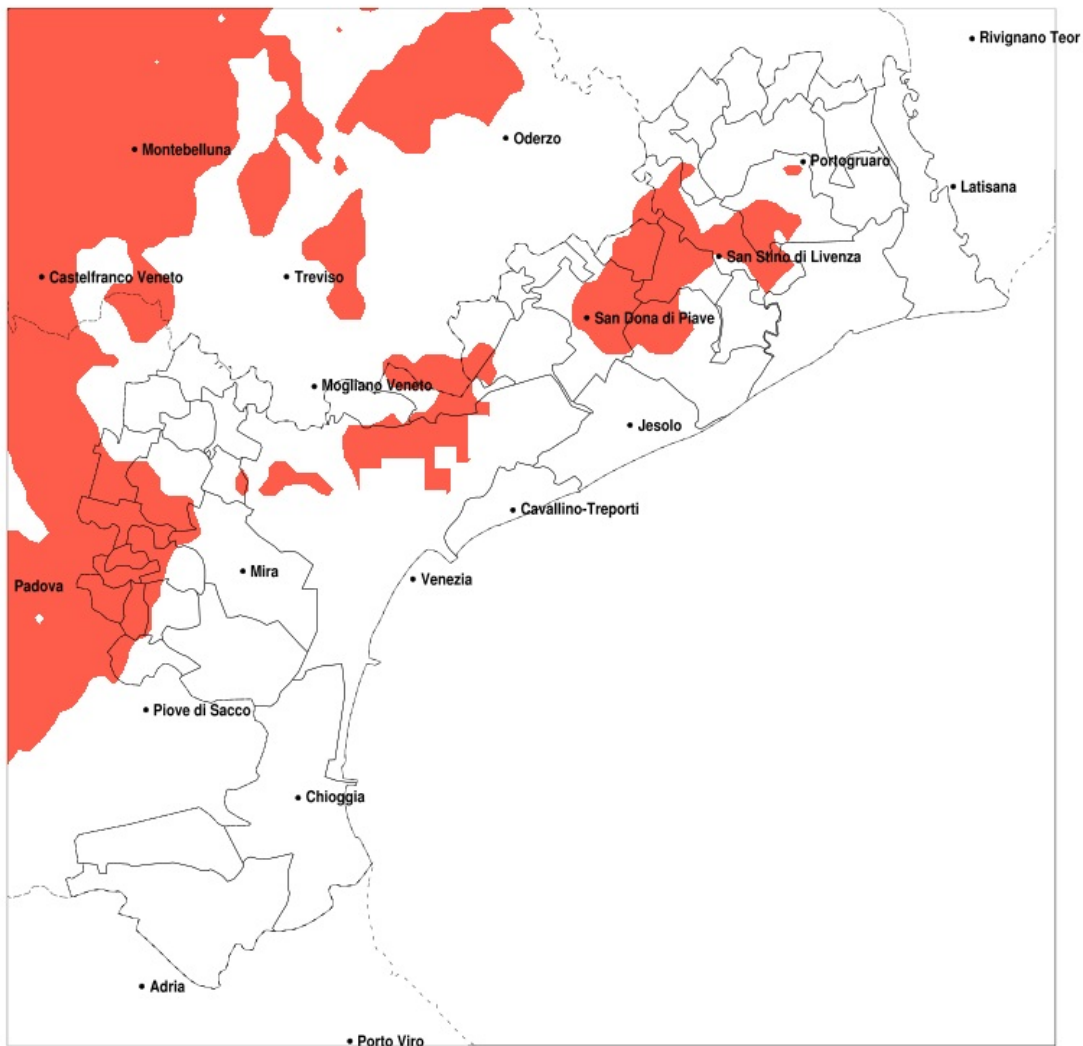

SERVIZIO DI ALERT EX-POST

Siccità nella Provincia di Venezia del 21-04-2022

Mappa della Provincia con evidenziati eventuali superamenti della soglia (in rosso)

meteoleaks®

Meteoleaks è l'app che rende accessibili a tutti i dati meteo veri, storici e in tempo reale.
www.meteoleaks.com

Sistema di gestione certificato ISO 9001:2015 per l'Erogazione di servizi meteorologici professionali.

Siccità (mm) dal 23-03-2022 al 21-04-2022					
Comune	max	min	med	Porzione comunale interessata	Media 5 anni
Campolongo Maggiore	58	26	38	30%	50
Camponogara	59	23	39	35%	50
Ceggia	52	28	41	70%	68
Concordia Sagittaria	55	33	45	25%	64
Dolo	59	21	34	60%	49
Eraclea	72	28	47	35%	62
Fiesso d'Artico	35	21	25	100%	50
Fosso	52	21	31	75%	50
Marcon	50	34	41	40%	59
Meolo	55	37	46	25%	63
Mira	70	27	42	20%	50
Mirano	56	21	38	40%	53
Musile di Piave	55	37	45	20%	62
Pianiga	37	21	27	95%	53
Quarto d'Altino	51	35	42	55%	64
San Dona di Piave	60	28	43	35%	63
San Stino di Livenza	72	33	47	35%	64
Santa Maria di Sala	57	21	36	60%	58
Stra	46	21	26	90%	49
Torre di Mosto	72	28	45	60%	67
Venezia	70	31	43	25%	56
Vigonovo	34	21	26	100%	49